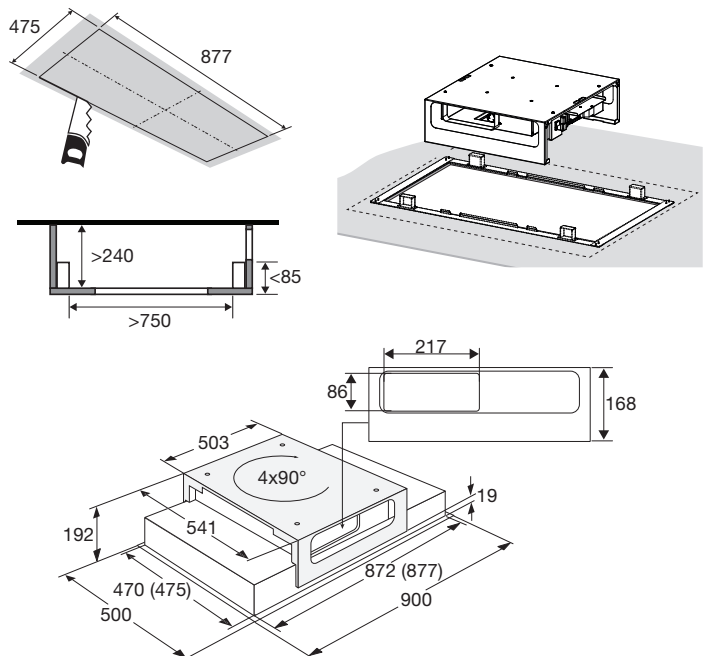

Schoonmaakgemak

- Reinigingsindicatie vetfilter
- Reinigingsindicatie koolstoffilter

EAN nummer: 8715393372789

Disclaimer: Wijzigingen en typfouten voorbehouden.
Raadpleeg voor actuele en uitgebreide informatie pelgrim.nl