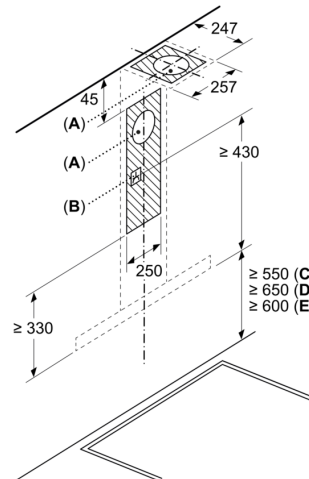

- cm x 90.0 cm x 50.0 cm - montage op buitenschacht; 83.3 cm-116.3 cm x 90.0 cm x 50.0 cm - montage op binnenschacht
- Afmetingen recirculatie met cleanAir koolfilter unit (hxbxd):
- 703 x 900 x 500mm - montage op buitenschacht
- 833-1163 x 900 x 500 mm - montage op binnenschacht
- Afmetingen recirculatie met CleanAir module (hxbxd):
- 703 x 900 x 500mm - Montage aan de buitenkant van de schacht
- 833-1163 x 900 x 500 mm - montage aan de binnenkant van de schacht
- Diameter luchtafvoeraansluiting Ø 150 mm, 120 mm
- Aansluitwaarde: 220 W
- Lengte aansluitsnoer 1.3 m

* Volgens de EU-norm nr. 65/2014

**Serie 4, Wandschouwkap, 90 cm,
RVS
DWB96FM50**

- (1) luchtafvoer
 (2) circulatielucht
 (3) luchtuitlaat - sleuf bij
 Luchtafvoer naar onderen monteren
 Afmeting in mm

Bij gebruik van een achterwand moet met het design van het apparaat rekening worden gehouden. Afmeting in mm

Afmeting in mm

- A: Elektrisch
 B: Gas - vanaf bovenrand van pandrager
 C: Elektrisch - voor Australië en Nieuw-Zeeland

Afmeting in mm

- A: Luchtafvoer uitlaat
 B: Stopcontact
 C: Elektrisch
 D: Gas - vanaf bovenrand van pandrager
 E: Elektrisch - voor Australië en Nieuw-Zeeland