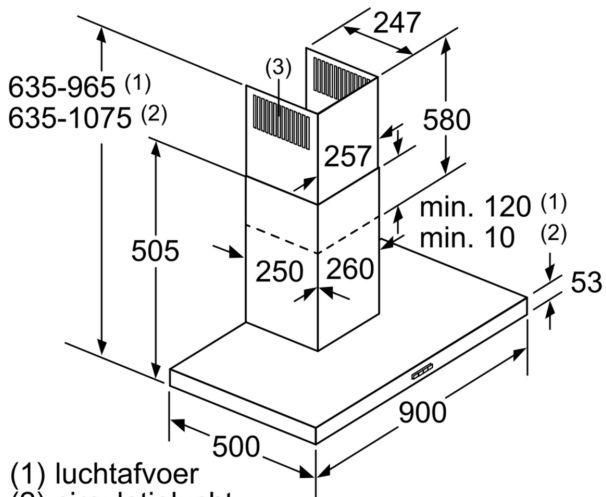

Technische Data

Uitvoering:	Wandmodel
Lengte elektriciteitsnoer:	130.0 cm
Hoogte afvoerbuis min/max:	583-912/583-1022 mm
Hoogte:	53 mm
Minimum afstand boven een elektrische kookplaat :	550 mm
Minimum afstand boven een gaskookplaat :	650 mm
Nettogewicht:	13.4 kg
Soort besturing:	Elektronisch
Instelling afzuigvermogen:	3-stages + intensive setting
Maximale afzuigcapaciteit luchtafvoer:	372 m ³ /h
Max. capaciteit recirculatie intensiefstand:	441 m ³ /h
Maximale afzuigcapaciteit recirculatie:	337 m ³ /h
Afzuigcapaciteit intensiefstand:	604 m ³ /h
Maximale luchtstroom:	372 m ³ /h
Aantal lampen:	2
Geluidsniveau:	60 dB(A) re 1 pW
Diameter luchtafvoer min/max:	120 / 150 mm
Materiaal vetfilter:	Aluminium wasbaar
EAN-code:	4242005051137
Aansluitvermogen:	220 W
Minimale smeltveiligheid:	10 A
Spanning:	220-240 V
Frequentie:	50; 60 Hz
Type stekker:	Schuko-/Gardy. met aarding
Type installatie:	Wandmodel

- cm x 90.0 cm x 50.0 cm - montage op buitenschacht; 83.3 cm-116.3 cm x 90.0 cm x 50.0 cm - montage op binnenschacht
- Afmetingen recirculatie met cleanAir koolfilter unit (hxbxd):
- 703 x 900 x 500mm - montage op buitenschacht
- 833-1163 x 900 x 500 mm - montage op binnenschacht
- Afmetingen recirculatie met CleanAir module (hxbxd):
- 703 x 900 x 500mm - Montage aan de buitenkant van de schacht
- 833-1163 x 900 x 500 mm - montage aan de binnenkant van de schacht
- Diameter luchtafvoeraansluiting Ø 150 mm, 120 mm
- Aansluitwaarde: 220 W
- Lengte aansluitsnoer 1.3 m

* Volgens de EU-norm nr. 65/2014

**Serie 4, Wandschouwkap, 90 cm,
RVS
DWB96FM50**

- (1) luchtafvoer
 (2) circulatielucht
 (3) luchtuitlaat - sleuf bij
 Luchtafvoer naar onderen monteren
 Afmeting in mm

Bij gebruik van een achterwand moet met het design van het apparaat rekening worden gehouden. Afmeting in mm