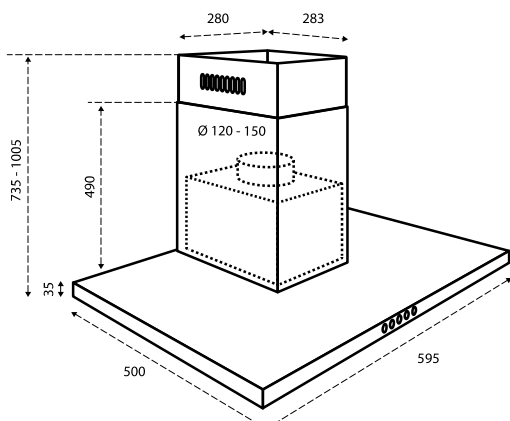

550 m³/h

✓ Energieklasse A

▼ Inclusief Koolstofffilter

AKB600RVS > Blokschouw afzuigkap > 60 cm

Productkenmerken

Motor:	1
Standen:	3
Bediening:	druktoetsen
Verlichting:	luxe led-spots
Spots:	2 x 1,5 watt
Energieklasse verlichting:	A
Positie verlichting:	voorzijde
Aluminium cassettefilter:	2 stuks
5-laags cassettefilter:	ja
Afvoer en recirculatie:	ja
Afvoer naar boven:	ja

Technische gegevens

Kleur	rvs
Breedte	60 cm
Randhoogte	3,5 cm
Afmeting schacht (bxh)	280 x 283 cm
Hoogte schacht (min-max)	735 - 1005 mm
Diameter afvoer	120 - 150 mm
Energieklasse	A
Motor vermogen	200 watt
Aansluitwaarde	203 watt
Jaarlijks energieverbruik	40 kWh
Maximale luchtstroom	550 m ³ /h
Maximaal geluidsniveau	71 dB
Type plasmafilter	IPF650R
Koolstoffilter:	KB65 (1 meegeleverd)

● Zwart filter

550 m³/h

✓ Energieklasse A

▼ Inclusief Koolstoffilter

AKB600ZWA > Blokschouw afzuigkap > 60 cm

Productkenmerken

Motor:	1
Standen:	3
Bediening:	druktoetsen
Verlichting:	luxe led-spots
Spots:	2 x 1,5 watt
Energieklasse verlichting:	A
Positie verlichting:	voorzijde
Aluminium cassettefilter:	2 stuks
5-laags cassettefilter:	ja
Afvoer en recirculatie:	ja
Afvoer naar boven:	ja

Technische gegevens

Kleur	zwart
Breedte	60 cm
Randhoogte	3,5 cm
Afmeting schacht (bxh)	280 x 283 cm
Hoogte schacht (min-max)	735 - 1005 mm
Diameter afvoer	120 - 150 mm
Energieklasse	A
Motor vermogen	200 watt
Aansluitwaarde	203 watt
Jaarlijks energieverbruik	40 kWh
Maximale luchtstroom	550 m ³ /h
Maximaal geluidsniveau	71 dB
Type plasmafilter	IPF650R
Koolstoffilter:	KB65 (1 meegeleverd)