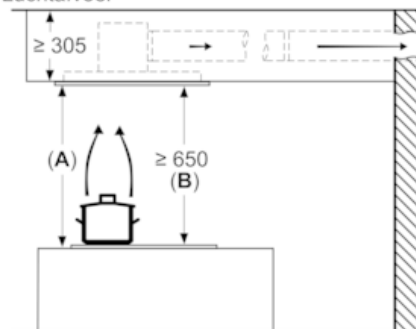

Niet direct in gipsplaten of gelijksoortige lichte bouwmaterialen van het verlaagde plafond monteren. Een geschikt frame is nodig, dat vast in het betonplafond is bevestigd.

Afmeting in mm

Afmeting in mm
Luchtafvoer