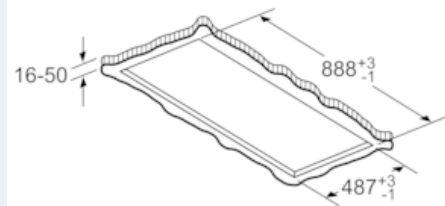

Uitrusting

Technische Data

Keurmerken : CE, VDE
 Lengte elektriciteits snoer (cm) : 130
 Inbouwafmetingen (hxbxd) : 299mm x 888.0mm x 487mm
 en: Minimum distance above an electric hob : 650
 en: Minimum distance above a gas hob : 650
 Nettogewicht (kg) : 23,854
 Soort besturing : Elektronisch
 Instelling afzuigvermogen : 3-standen + 2 intensief
 Maximale afzuigcapaciteit luchtafvoer (m³/h) : 459
 Max. capaciteit recirculatie intensiefstand (m³/h) : 565.0
 Afzuigcapaciteit intensiefstand (m³/h) : 798
 Aantal lampen : 4
 Geluidsniveau (dB (A) re 1pW) : 56
 Diameter luchtafvoer min/max (mm/mm) : 150
 Materiaal vetfilter : Roestvrijstaal wasbaar
 EAN-code : 4242003825655
 Aansluitwaarde (W) : 174
 Spanning (V) : 220-240
 Frequentie (Hz) : 50; 60
 Type stekker : Schuko-/Gardy. met aarding
 Type installatie : Eiland

Technische specificaties:

- Inbouwmaten (hxbxd): 299 x 888 x 487 mm
- Afmetingen luchtafvoer (hxbxd): 300-300 x 900 x 500 mm
- Diameter luchtafvoeraansluiting Ø 150 mm
- Voor recirculatie is een cleanAir koolfilter unit (optioneel accessoire) nodig
- Draaibare motor, luchtuitgang mogelijk in alle vier de richtingen

- Lengte aansluitsnoer 1.3 m
- Aansluitwaarde: 174 W
- * Volgens de EU-norm nr. 65/2014

iQ500, Plafondunit, 90 cm, wit LR97CAQ20

Maatschetsen

Ventilatoruitlaat kan in alle vier de richtingen gedraaid worden

Afmeting in mm

Niet direct in gipsplaten of gelijksoortige lichte bouwmaterialen van het verlaagde plafond monteren. Een geschikt frame is nodig, dat vast in het betonplafond is bevestigd.

Afmeting in mm