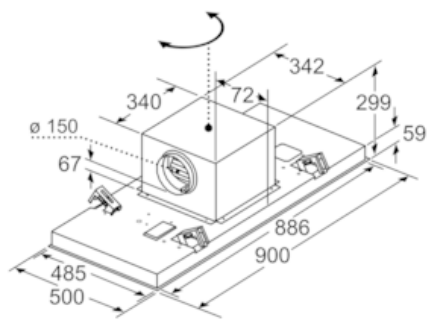

Uitrusting

Technische Data

Keurmerken : CE, VDE
 Lengte elektriciteits snoer (cm) : 130
 Inbouwafmetingen (hxbxd) : 299mm x 888.0mm x 487mm
 en: Minimum distance above an electric hob : 650
 en: Minimum distance above a gas hob : 650
 Nettogewicht (kg) : 23,854
 Soort besturing : Elektronisch
 Instelling afzuigvermogen : 3-standen + 2 intensief
 Maximale afzuigcapaciteit luchtafvoer (m³/h) : 459
 Max. capaciteit recirculatie intensiefstand (m³/h) : 565.0
 Afzuigcapaciteit intensiefstand (m³/h) : 798
 Aantal lampen : 4
 Geluidsniveau (dB (A) re 1pW) : 56
 Diameter luchtafvoer min/max (mm/mm) : 150
 Materiaal vetfilter : Roestvrijstaal wasbaar
 EAN-code : 4242003825655
 Aansluitwaarde (W) : 174
 Spanning (V) : 220-240
 Frequentie (Hz) : 50; 60
 Type stekker : Schuko-/Gardy. met aarding
 Type installatie : Eiland

Technische specificaties:

- Inbouwmaten (hxbxd): 299 x 888 x 487 mm
- Afmetingen luchtafvoer (hxbxd): 300-300 x 900 x 500 mm
- Diameter luchtafvoeraansluiting Ø 150 mm
- Voor recirculatie is een cleanAir koolfilter unit (optioneel accessoire) nodig
- Draaibare motor, luchtuitgang mogelijk in alle vier de richtingen

- Lengte aansluitsnoer 1.3 m
- Aansluitwaarde: 174 W
- * Volgens de EU-norm nr. 65/2014

iQ500, Plafondunit, 90 cm, wit LR97CAQ20

Maatschetsen

Ventilatoruitlaat kan in alle vier de richtingen gedraaid worden