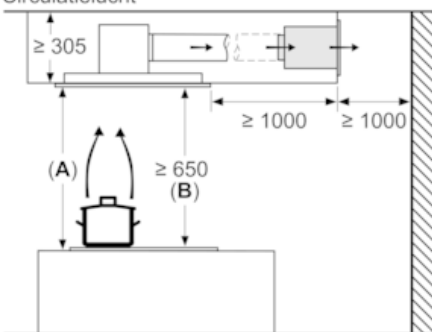

Uitrusting

Technische Data

Keurmerken : CE, VDE
 Lengte elektriciteits snoer (cm) : 130
 Inbouwafmetingen (hxbxd) : 299mm x 888.0mm x 487mm
 en: Minimum distance above an electric hob : 650
 en: Minimum distance above a gas hob : 650
 Nettogewicht (kg) : 23,854
 Soort besturing : Elektronisch
 Instelling afzuigvermogen : 3-standen + 2 intensief
 Maximale afzuigcapaciteit luchtafvoer (m³/h) : 459
 Max. capaciteit recirculatie intensiefstand (m³/h) : 565.0
 Afzuigcapaciteit intensiefstand (m³/h) : 798
 Aantal lampen : 4
 Geluidsniveau (dB (A) re 1pW) : 56
 Diameter luchtafvoer min/max (mm/mm) : 150
 Materiaal vetfilter : Roestvrijstaal wasbaar
 EAN-code : 4242003825655
 Aansluitwaarde (W) : 174
 Spanning (V) : 220-240
 Frequentie (Hz) : 50; 60
 Type stekker : Schuko-/Gardy. met aarding
 Type installatie : Eiland

Technische specificaties:

- Inbouwmaten (hxbxd): 299 x 888 x 487 mm
- Afmetingen luchtafvoer (hxbxd): 300-300 x 900 x 500 mm
- Diameter luchtafvoeraansluiting Ø 150 mm
- Voor recirculatie is een cleanAir koolfilter unit (optioneel accessoire) nodig
- Draaibare motor, luchtuitgang mogelijk in alle vier de richtingen

Afmeting in mm

Niet direct in gipsplaten of gelijksoortige lichte bouwmaterialen van het verlaagde plafond monteren. Een geschikt frame is nodig, dat vast in het betonplafond is bevestigd.

Afmeting in mm

Afmeting in mm
Luchtafvoer

A: Optimale prestaties 700-1500
B: Vanaf bovenkant pannendrager

Afmeting in mm
Circulatielucht

A: Optimale Performance 700-1500
B: Vanaf de bovenkant van de pannendrager

Afmeting in mm
Circulatielucht