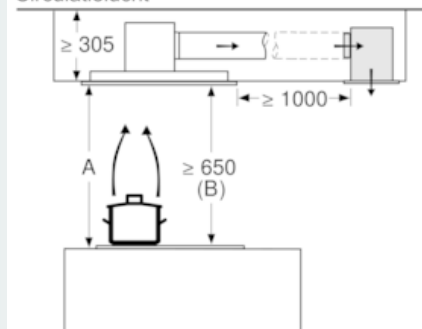

Uitrusting

Technische Data

Keurmerken : CE, VDE
 Lengte elektriciteits snoer (cm) : 130
 Inbouwafmetingen (hxbxd) : 299mm x 888.0mm x 487mm
 en: Minimum distance above an electric hob : 650
 en: Minimum distance above a gas hob : 650
 Nettogewicht (kg) : 23,854
 Soort besturing : Elektronisch
 Instelling afzuigvermogen : 3-standen + 2 intensief
 Maximale afzuigcapaciteit luchtafvoer (m³/h) : 459
 Max. capaciteit recirculatie intensiefstand (m³/h) : 565.0
 Afzuigcapaciteit intensiefstand (m³/h) : 798
 Aantal lampen : 4
 Geluidsniveau (dB (A) re 1pW) : 56
 Diameter luchtafvoer min/max (mm/mm) : 150
 Materiaal vetfilter : Roestvrijstaal wasbaar
 EAN-code : 4242003825655
 Aansluitwaarde (W) : 174
 Spanning (V) : 220-240
 Frequentie (Hz) : 50; 60
 Type stekker : Schuko-/Gardy. met aarding
 Type installatie : Eiland

Technische specificaties:

- Inbouwmaten (hxbxd): 299 x 888 x 487 mm
- Afmetingen luchtafvoer (hxbxd): 300-300 x 900 x 500 mm
- Diameter luchtafvoeraansluiting Ø 150 mm
- Voor recirculatie is een cleanAir koolfilter unit (optioneel accessoire) nodig
- Draaibare motor, luchtuitgang mogelijk in alle vier de richtingen

Afmeting in mm

Niet direct in gipsplaten of gelijksoortige lichte bouwmaterialen van het verlaagde plafond monteren. Een geschikt frame is nodig, dat vast in het betonplafond is bevestigd.

Afmeting in mm

Afmeting in mm
Luchtafvoer

A: Optimale prestaties 700-1500
B: Vanaf bovenkant pannendrager

Afmeting in mm
Circulatielucht

A: Optimale Performance 700-1500
B: Vanaf de bovenkant van de pannendrager

Afmeting in mm
Circulatielucht