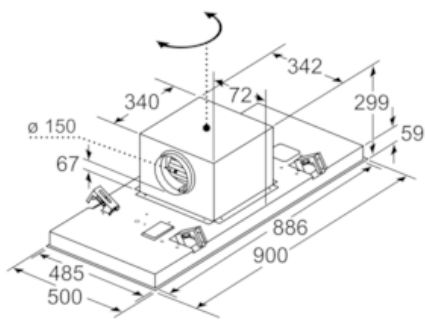

Uitrusting

Technische Data

Keurmerken : CE, VDE
 Lengte elektriciteits snoer (cm) : 130
 Inbouwafmetingen (hxbxd) : 299mm x 888.0mm x 487mm
 en: Minimum distance above an electric hob : 650
 en: Minimum distance above a gas hob : 650
 Nettogewicht (kg) : 23,404
 Soort besturing : Elektronisch
 Instelling afzuigvermogen : 3-standen + 2 intensief
 Maximale afzuigcapaciteit luchtafvoer (m³/h) : 459
 Max. capaciteit recirculatie intensiefstand (m³/h) : 565.0
 Afzuigcapaciteit intensiefstand (m³/h) : 798
 Aantal lampen : 4
 Geluidsniveau (dB (A) re 1pW) : 56
 Diameter luchtafvoer min/max (mm/mm) : 150
 Materiaal vetfilter : Roestvrijstaal wasbaar
 EAN-code : 4242003834015
 Aansluitwaarde (W) : 174
 Spanning (V) : 220-240
 Frequentie (Hz) : 50; 60
 Type stekker : Schuko-/Gardy. met aarding
 Type installatie : Eiland

Technische specificaties:

- Inbouwmaten (hxbxd): 299 x 888 x 487 mm
- Afmetingen luchtafvoer (hxbxd): 300-300 x 900 x 500 mm
- Diameter luchtafvoeraansluiting Ø 150 mm
- Voor recirculatie is een cleanAir koolfilter unit (optioneel accessoire) nodig
- Draaibare motor, luchtuitgang mogelijk in alle vier de richtingen

- Lengte aansluitsnoer 1.3 m
- Aansluitwaarde: 174 W
- * Volgens de EU-norm nr. 65/2014

iQ500, Plafondunit, 90 cm, inox
LR97CAQ50

Maatschetsen

Ventilatoruitlaat kan in alle vier de richtingen gedraaid worden