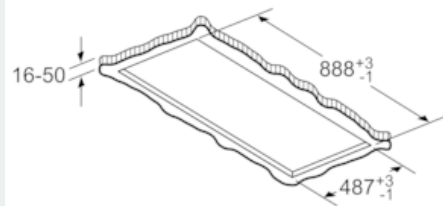

Uitrusting

Technische Data

Keurmerken : CE, VDE
 Lengte elektriciteits snoer (cm) : 130
 Inbouwafmetingen (hxbxd) : 299mm x 888.0mm x 487mm
 en: Minimum distance above an electric hob : 650
 en: Minimum distance above a gas hob : 650
 Nettogewicht (kg) : 23,404
 Soort besturing : Elektronisch
 Instelling afzuigvermogen : 3-standen + 2 intensief
 Maximale afzuigcapaciteit luchtafvoer (m³/h) : 459
 Max. capaciteit recirculatie intensiefstand (m³/h) : 565.0
 Afzuigcapaciteit intensiefstand (m³/h) : 798
 Aantal lampen : 4
 Geluidsniveau (dB (A) re 1pW) : 56
 Diameter luchtafvoer min/max (mm/mm) : 150
 Materiaal vetfilter : Roestvrijstaal wasbaar
 EAN-code : 4242003834015
 Aansluitwaarde (W) : 174
 Spanning (V) : 220-240
 Frequentie (Hz) : 50; 60
 Type stekker : Schuko-/Gardy. met aarding
 Type installatie : Eiland

Technische specificaties:

- Inbouwmaten (hxbxd): 299 x 888 x 487 mm
- Afmetingen luchtafvoer (hxbxd): 300-300 x 900 x 500 mm
- Diameter luchtafvoeraansluiting Ø 150 mm
- Voor recirculatie is een cleanAir koolfilter unit (optioneel accessoire) nodig
- Draaibare motor, luchtuitgang mogelijk in alle vier de richtingen

- Lengte aansluitsnoer 1.3 m
- Aansluitwaarde: 174 W
- * Volgens de EU-norm nr. 65/2014

iQ500, Plafondunit, 90 cm, inox
LR97CAQ50

Maatschetsen

Ventilatoruitlaat kan in alle vier de richtingen gedraaid worden

Afmeting in mm

Niet direct in gipsplaten of gelijksoortige lichte bouwmaterialen van het verlaagde plafond monteren. Een geschikt frame is nodig, dat vast in het betonplafond is bevestigd.

Afmeting in mm