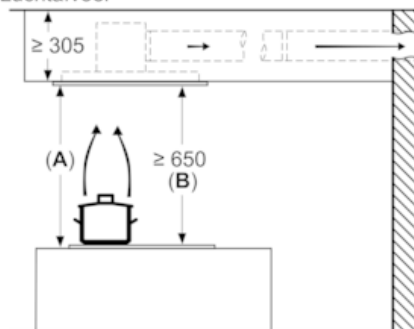

Niet direct in gipsplaten of gelijksoortige lichte bouwmaterialen van het verlaagde plafond monteren. Een geschikt frame is nodig, dat vast in het betonplafond is bevestigd.

Afmeting in mm

Afmeting in mm
Luchtafvoer