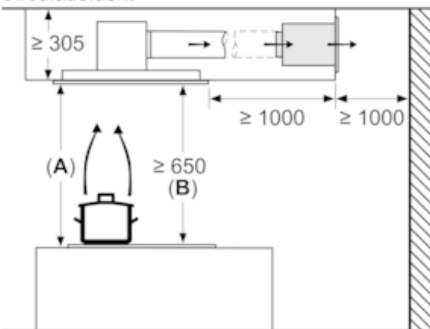

Uitrusting

Technische Data

Keurmerken : CE, VDE
 Lengte elektriciteits snoer (cm) : 130
 Inbouwafmetingen (hxbxd) : 299mm x 888.0mm x 487mm
 en: Minimum distance above an electric hob : 650
 en: Minimum distance above a gas hob : 650
 Nettogewicht (kg) : 23,404
 Soort besturing : Elektronisch
 Instelling afzuigvermogen : 3-standen + 2 intensief
 Maximale afzuigcapaciteit luchtafvoer (m³/h) : 459
 Max. capaciteit recirculatie intensiefstand (m³/h) : 565.0
 Afzuigcapaciteit intensiefstand (m³/h) : 798
 Aantal lampen : 4
 Geluidsniveau (dB (A) re 1pW) : 56
 Diameter luchtafvoer min/max (mm/mm) : 150
 Materiaal vetfilter : Roestvrijstaal wasbaar
 EAN-code : 4242003834015
 Aansluitwaarde (W) : 174
 Spanning (V) : 220-240
 Frequentie (Hz) : 50; 60
 Type stekker : Schuko-/Gardy. met aarding
 Type installatie : Eiland

Technische specificaties:

- Inbouwmaten (hxbxd): 299 x 888 x 487 mm
- Afmetingen luchtafvoer (hxbxd): 300-300 x 900 x 500 mm
- Diameter luchtafvoeraansluiting Ø 150 mm
- Voor recirculatie is een cleanAir koolfilter unit (optioneel accessoire) nodig
- Draaibare motor, luchtuitgang mogelijk in alle vier de richtingen

Afmeting in mm

Niet direct in gipsplaten of gelijksoortige lichte bouwmaterialen van het verlaagde plafond monteren. Een geschikt frame is nodig, dat vast in het betonplafond is bevestigd.

Afmeting in mm

Afmeting in mm
Luchtafvoer

A: Optimale prestaties 700-1500
B: Vanaf bovenkant pannendrager

Afmeting in mm
Circulatielucht

A: Optimale Performance 700-1500
B: Vanaf de bovenkant van de pannendrager

Afmeting in mm
Circulatielucht