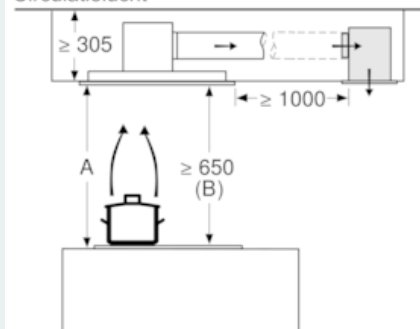

Technische specificaties:

- Inbouwmaten (hxbxd): 299 x 888 x 487 mm
- Afmetingen luchtafvoer (hxbxd): 300-300 x 900 x 500 mm
- Diameter luchtafvoeraansluiting Ø 150 mm
- Voor recirculatie is een cleanAir koolfilter unit (optioneel accessoire) nodig
- Draaibare motor, luchtuitgang mogelijk in alle vier de richtingen

- Lengte aansluitsnoer 1.3 m
- Aansluitwaarde: 174 W
- * Volgens de EU-norm nr. 65/2014

iQ500, Plafondunit, 90 cm, inox
LR97CAQ50

Maatschetsen

Ventilatoruitlaat kan in alle vier de richtingen gedraaid worden

Afmeting in mm

Niet direct in gipsplaten of gelijksoortige lichte bouwmaterialen van het verlaagde plafond monteren. Een geschikt frame is nodig, dat vast in het betonplafond is bevestigd.

Afmeting in mm

Afmeting in mm
Luchtafvoer

A: Optimale prestaties 700-1500
B: Vanaf bovenkant pannendrager

Afmeting in mm
Circulatielucht

A: Optimale Performance 700-1500
B: Vanaf de bovenkant van de pannendrager

Afmeting in mm
Circulatielucht