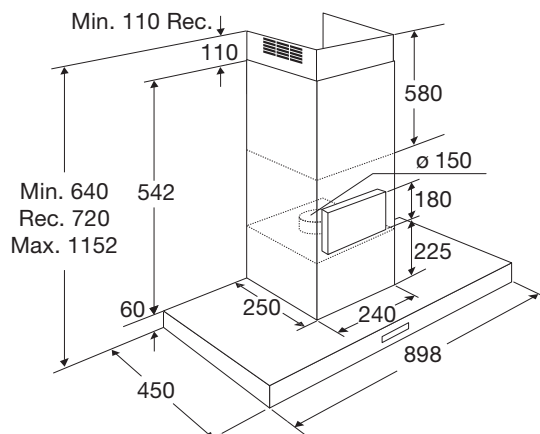

Gebruikersgemak

- Bediening door elektronische druktoetsen
- Intensiefstand; tijdelijk extra hoge afzuigcapaciteit
- Naloop intensiefstand: afzuiging stopt automatisch na 5 minuten