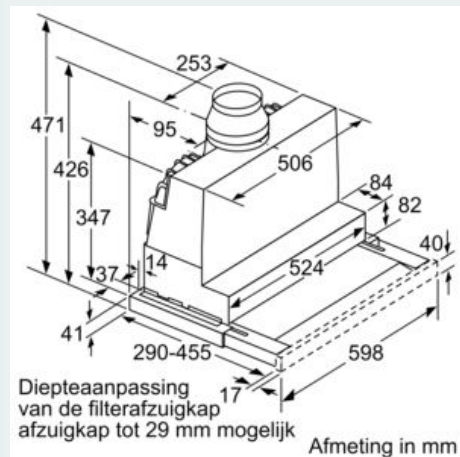

iQ300, Vlakscherm afzuigkappen, 60 cm, Zilvermetaalkleurig LI67SA531

Maatschetsen