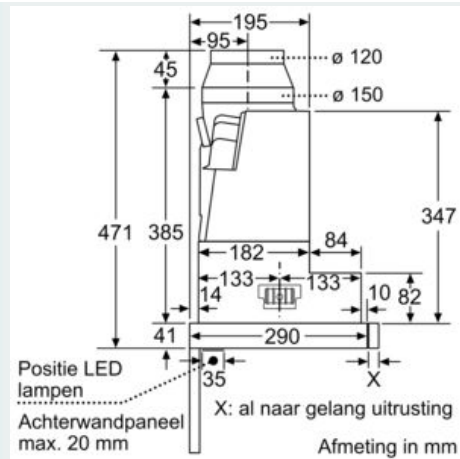

iQ300, Vlakscherm afzuigkappen, 60 cm, Zilvermetaalkleurig LI67SA531

Maatschetsen