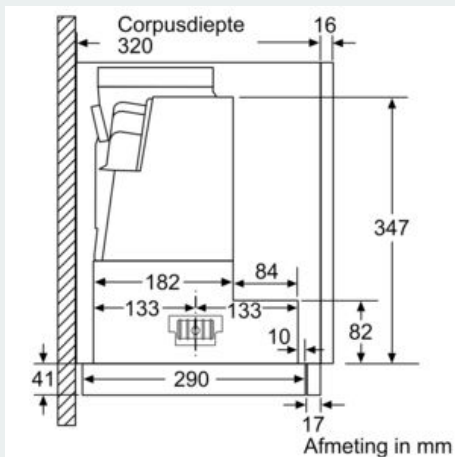

iQ300, Vlakscherm afzuigkappen, 60 cm, Zilvermetaalkleurig LI67SA531

Maatschetsen