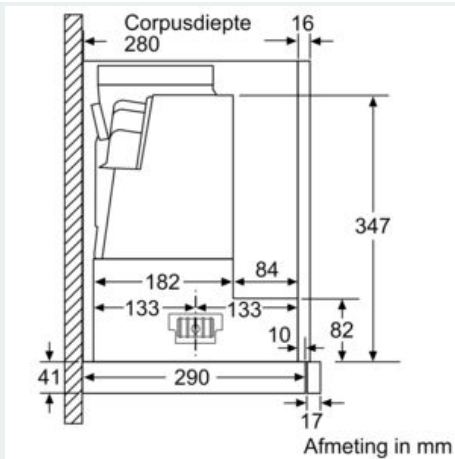

iQ300, Vlakscherm afzuigkappen, 60 cm, Zilvermetaalkleurig LI67SA531

Maatschetsen