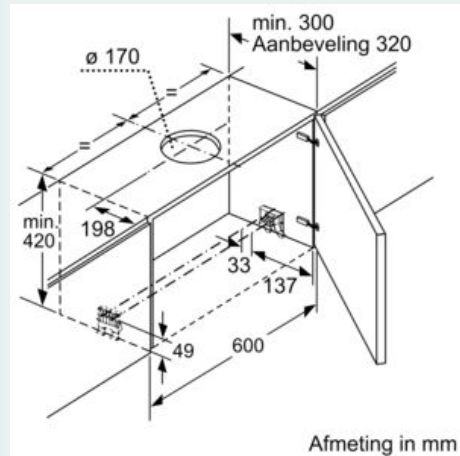

iQ300, Vlakscherm afzuigkappen, 60 cm, Zilvermetaalkleurig LI67SA531

Maatschetsen