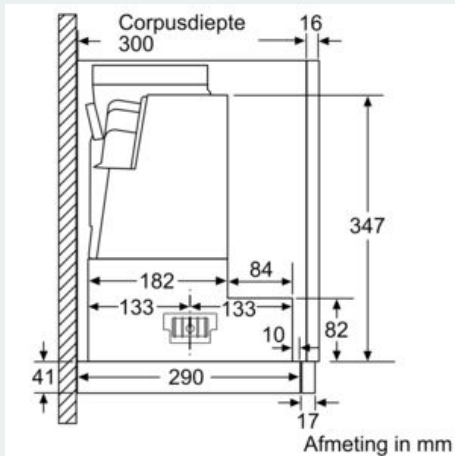

iQ300, Vlakscherm afzuigkappen, 60 cm, Zilvermetaalkleurig LI67SA531

Maatschetsen