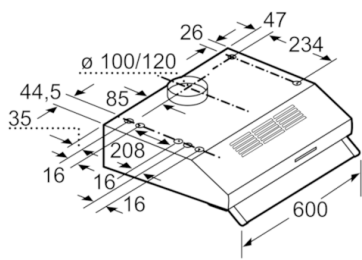

Technische Data

Uitvoering :	Traditioneel
Keurmerken :	CE, Ukraine
Lengte elektriciteitsnoer (cm) :	145
en: Minimum distance above an electric hob :	650
en: Minimum distance above a gas hob :	650
Nettogewicht (kg) :	8,786
Soort besturing :	Mechanisch
Instelling afzuigvermogen :	3
Maximale afzuigcapaciteit luchtafvoer (m3/h) :	250
Aantal lampen :	1
Geluidsniveau (dB (A) re 1pW) :	68
Diameter luchtafvoer min/max (mm/mm) :	100 / 120
Materiaal vetfilter :	Synthetisch niet wasbaar
EAN-code :	4242005133895
Aansluitwaarde (W) :	119
Spanning (V) :	220-240
Frequentie (Hz) :	50
Type stekker :	Schuko-/Gardy. met aarding
Type installatie :	onderbouw

Technische specificaties:

- Afmetingen luchtafvoer (hxbxd): 150-150 x 600 x 482 mm
- Afmetingen recirculatie (hxbxd): 150-150 x 600 x 482 mm
- Aansluitwaarde: 119 W

* Volgens de EU-norm nr. 65/2014

**Serie | 2, Onderbouw afzuigkap, 60 cm, inox
DUL62FA51**