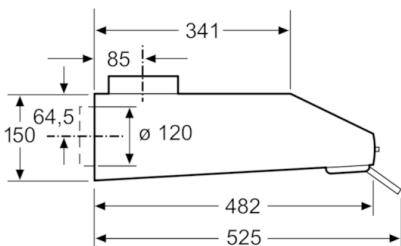

Technische Data

Uitvoering :	Traditioneel
Keurmerken :	CE, Ukraine
Lengte elektriciteitsnoer (cm) :	145
en: Minimum distance above an electric hob :	650
en: Minimum distance above a gas hob :	650
Nettogewicht (kg) :	8,786
Soort besturing :	Mechanisch
Instelling afzuigvermogen :	3
Maximale afzuigcapaciteit luchtafvoer (m3/h) :	250
Aantal lampen :	1
Geluidsniveau (dB (A) re 1pW) :	68
Diameter luchtafvoer min/max (mm/mm) :	100 / 120
Materiaal vetfilter :	Synthetisch niet wasbaar
EAN-code :	4242005133895
Aansluitwaarde (W) :	119
Spanning (V) :	220-240
Frequentie (Hz) :	50
Type stekker :	Schuko-/Gardy. met aarding
Type installatie :	onderbouw

Technische specificaties:

- Afmetingen luchtafvoer (hxbxd): 150-150 x 600 x 482 mm
- Afmetingen recirculatie (hxbxd): 150-150 x 600 x 482 mm
- Aansluitwaarde: 119 W

* Volgens de EU-norm nr. 65/2014

**Serie | 2, Onderbouw afzuigkap, 60 cm, inox
DUL62FA51**

Afmeting in mm

Afmeting in mm

Afmeting in mm