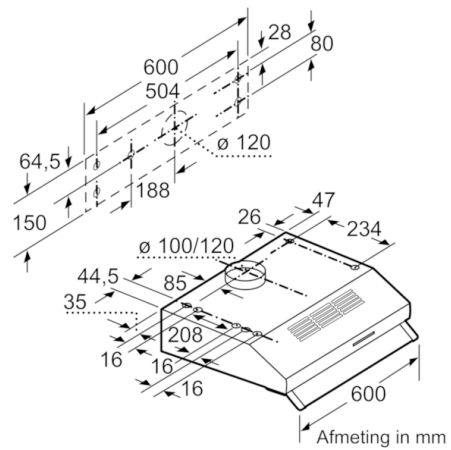

Technische Data

Uitvoering :	Traditioneel
Keurmerken :	CE, Ukraine
Lengte elektriciteitsnoer (cm) :	145
en: Minimum distance above an electric hob :	650
en: Minimum distance above a gas hob :	650
Nettogewicht (kg) :	8,786
Soort besturing :	Mechanisch
Instelling afzuigvermogen :	3
Maximale afzuigcapaciteit luchtafvoer (m3/h) :	250
Aantal lampen :	1
Geluidsniveau (dB (A) re 1pW) :	68
Diameter luchtafvoer min/max (mm/mm) :	100 / 120
Materiaal vetfilter :	Synthetisch niet wasbaar
EAN-code :	4242005133895
Aansluitwaarde (W) :	119
Spanning (V) :	220-240
Frequentie (Hz) :	50
Type stekker :	Schuko-/Gardy. met aarding
Type installatie :	onderbouw

Technische specificaties:

- Afmetingen luchtafvoer (hxbxd): 150-150 x 600 x 482 mm
- Afmetingen recirculatie (hxbxd): 150-150 x 600 x 482 mm
- Aansluitwaarde: 119 W

* Volgens de EU-norm nr. 65/2014

**Serie | 2, Onderbouw afzuigkap, 60 cm, inox
DUL62FA51**

Afmeting in mm

Afmeting in mm

Afmeting in mm