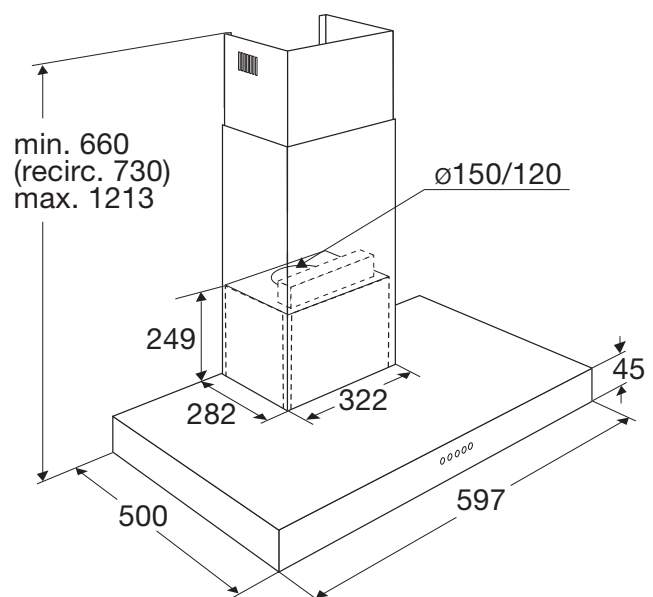

AB660ZT SCHOUWKAP (60 CM)

- Slimline design met hoogte van 45 mm
- geschikt voor afvoer naar buiten en recirculatie
- afvoer aan bovenzijde
- 2 aluminium cassettefilters
- 1 thermisch beveiligde motor
- 4 afzuigstanden inclusief intensiefstand
- elektronische bediening
- verlichte bedieningsknoppen

• energielabel	A
• afvoer mantel (bxh)	322 x 282 mm
• diameter afvoer	150 mm
• aansluitwaarde	213 W
• verlichting (LED spots)	2 x 1,5 W (2700K)
• afzuigcapaciteit (max.)	620 m³/h
• geluidsniveau (max.)	68 dB(A)

- met behulp van koolstoffilter (set van 2 stuks) HF2004 geschikt voor recirculatie (apart bijbestellen)