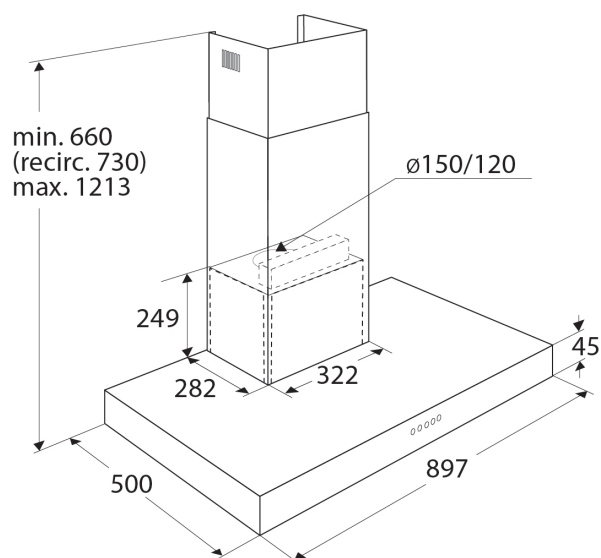

AB690ZT SCHOUWKAP (90 CM)

- Slimline design met hoogte van 45 mm
- geschikt voor afvoer naar buiten en recirculatie
- afvoer aan bovenzijde
- 3 aluminium cassettefilters
- 1 thermisch beveiligde motor
- 4 afzuigstanden inclusief intensiefstand
- elektronische bediening
- verlichte bedieningsknoppen

- energielabel A
- afvoer mantel (bxd) 322 x 282 mm
- diameter afvoer 150 mm
- aansluitwaarde 213 W
- verlichting (LED spots) 2 x 1,5 W (2700K)
- afzuigcapaciteit (max.) 620 m³/h
- geluidsniveau (max.) 68 dB(A)

- met behulp van koolstoffilter (set van 2 stuks) HF2004 geschikt voor recirculatie (apart bijbestellen)