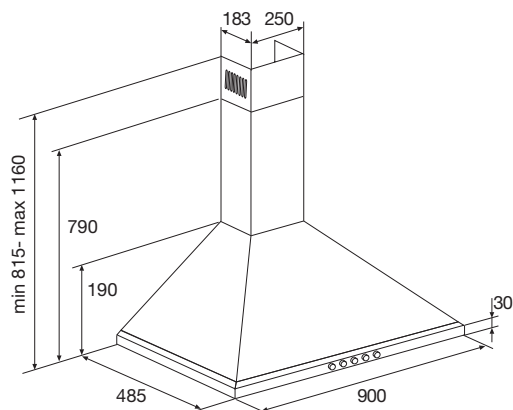

AP290RVS SCHOUWKAP (90 CM)

- geschikt voor afvoer naar buiten en recirculatie
- afvoer aan bovenzijde
- 3 aluminium cassettefilters
- 1 thermisch beveiligde motor
- 3 snelheden

- energielabel D
- afvoer mantel (bxh) 250 x 183 mm
- diameter afvoer 150 mm
- aansluitwaarde 155 W
- verlichting (LED) 2 x 2,5 W
- max. afzuigcapaciteit 360 m³/h
- geluidsniveau (min.-max.) 40 – 60 dB(A)

- koolstoffilter (set van 2 stuks) REC10

EAN NR: 8715393209535