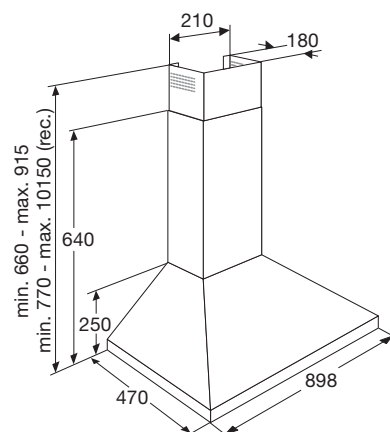

## AP590ZT RUSTIQUE SCHOUWKAP (90 CM)

- geschikt voor afvoer naar buiten en recirculatie
- afvoer aan bovenzijde
- 3 aluminium cassettefilters
- 1 thermisch beveiligde motor
- 3 snelheden
- mooi in combinatie met overige Rustique producten

• energielabel	C
• afvoer mantel (bxd)	295 x 146 mm
• diameter afvoer	120 mm
• aansluitwaarde	150 W
• verlichting	(LED spots) 2 x 5 W
• max. afzuigcapaciteit	580 m <sup>3</sup> /h
• geluidsniveau (min.-max.)	54 - 70 dB(A)

- met behulp van koolstoffilter (set van 2 stuks)  
REC65 geschikt voor recirculatie

EAN NR: 8715393203571