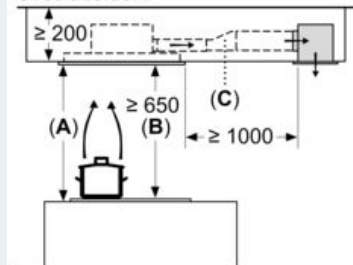

#### Technische specificaties:

- Inbouwmaten (hxbxd):
  - 18.9 cm x 88.6 cm x 48.5 cm
- Afmetingen (hxbxd):
  - 18.9 cm x 90.0 cm x 50.0 cm
- Aansluitwaarde: 204 W

- Lengte aansluitsnoer 1.3 m
- Voor recirculatie is een cleanAir koolfilter unit (optioneel accessoire) nodig
- Diameter luchtafvoeraansluiting Ø 150 mm
- Draaibare motor, luchtuitgang mogelijk in alle vier de richtingen

### Maatschetsen

Niet direct in gipsplaten of gelijksoortige lichte bouwmaterialen van het verlaagde plafond monteren. Een geschikt frame is nodig, dat vast in het betonplafond is bevestigd.

Afmeting in mm

Afmeting in mm

De ventilatorafvoer kan naar alle vier de richtingen worden gedraaid

Afmeting in mm  
Luchtafvoer

A: Optimale prestaties 700-1500  
B: Vanaf bovenkant pannendrager

Afmeting in mm  
Circulatielucht

A: Optimale prestaties 700-1500  
B: Vanaf bovenkant pannendrager  
C: Verbindingsstuk (van een rechthoekig kanaal naar een rond kanaal).  
Wordt niet meegeleverd.

Afmeting in mm  
Circulatielucht

A: Optimale prestaties 700-1500  
B: Vanaf bovenkant pannendrager  
C: Verbindingsstuk (van een rechthoekig kanaal naar een rond kanaal).  
Wordt niet meegeleverd.