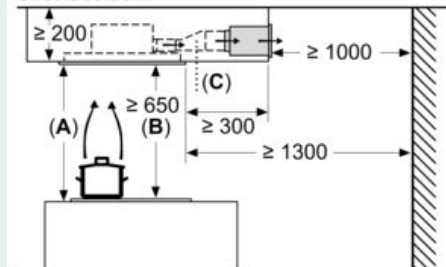

#### Technische specificaties:

- Inbouwmaten (hxbxd):
  - 18.9 cm x 88.6 cm x 48.5 cm
- Afmetingen (hxbxd):
  - 18.9 cm x 90.0 cm x 50.0 cm
- Aansluitwaarde: 204 W

- Lengte aansluitsnoer 1.3 m
- Voor recirculatie is een cleanAir koolfilter unit (optioneel accessoire) nodig
- Diameter luchtafvoeraansluiting Ø 150 mm
- Draaibare motor, luchtuitgang mogelijk in alle vier de richtingen

Afmeting in mm

De ventilatorafvoer kan naar alle vier de richtingen worden gedraaid

Afmeting in mm  
Luchtafvoer

A: Optimale prestaties 700-1500  
B: Vanaf bovenkant pannendrager

Afmeting in mm  
Circulatielucht

A: Optimale prestaties 700-1500  
B: Vanaf bovenkant pannendrager  
C: Verbindingsstuk (van een rechthoekig kanaal naar een rond kanaal).  
Wordt niet meegeleverd.

Afmeting in mm  
Circulatielucht

A: Optimale prestaties 700-1500  
B: Vanaf bovenkant pannendrager  
C: Verbindingsstuk (van een rechthoekig kanaal naar een rond kanaal).  
Wordt niet meegeleverd.