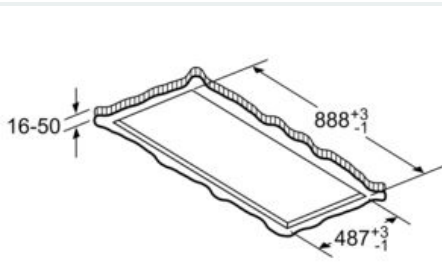

iQ500, Plafondunit, 90 cm, wit LR96CBS20

Maatschetsen