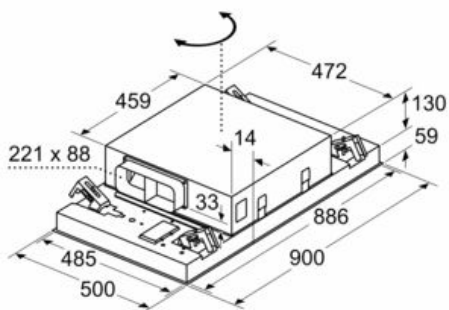

Niet direct in gipsplaten of gelijksoortige lichte bouwmaterialen van het verlaagde plafond monteren. Een geschikt frame is nodig, dat vast in het betonplafond is bevestigd.

Afmeting in mm

Afmeting in mm