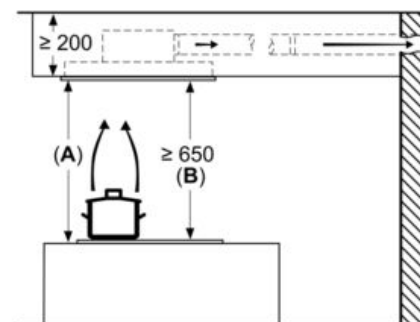

#### Technische specificaties:

- Inbouwmaten (hxbxd):
  - 18.9 cm x 88.6 cm x 48.5 cm
- Afmetingen (hxbxd):
  - 18.9 cm x 90.0 cm x 50.0 cm
- Aansluitwaarde: 204 W

- Lengte aansluitsnoer 1.3 m
- Voor recirculatie is een cleanAir koolfilter unit (optioneel accessoire) nodig
- Diameter luchtafvoeraansluiting Ø 150 mm
- Draaibare motor, luchtuitgang mogelijk in alle vier de richtingen

### Maatschetsen

Niet direct in gipsplaten of gelijksoortige lichte bouwmaterialen van het verlaagde plafond monteren. Een geschikt frame is nodig, dat vast in het betonplafond is bevestigd.

Afmeting in mm

Afmeting in mm

De ventilatorafvoer kan naar alle vier de richtingen worden gedraaid

Afmeting in mm  
Luchtafvoer

A: Optimale prestaties 700-1500  
B: Vanaf bovenkant pannendrager

Afmeting in mm  
Circulatielucht