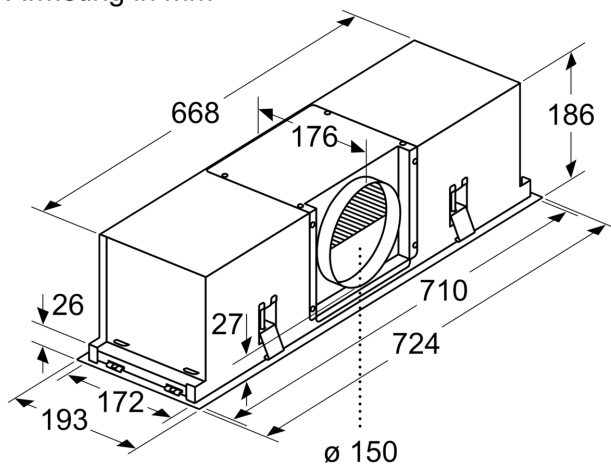

#### Technische Data

Afmetingen inclusief verpakking hxbxd: ..... 240 x 230 x 770 mm  
Palletafmetingen: ..... 183.0 x 80.0 x 120.0  
Standaard aantal units per pallet: ..... 35  
Nettogewicht: ..... 5.6 kg  
Brutogewicht: ..... 7.0 kg  
EAN-code: ..... 4242003868232

### Uitrusting

### Maatschetsen

Afmeting in mm

De aansluiting kan afhankelijk van de  
inbouwsituatie worden verplaatst.

Afmeting in mm