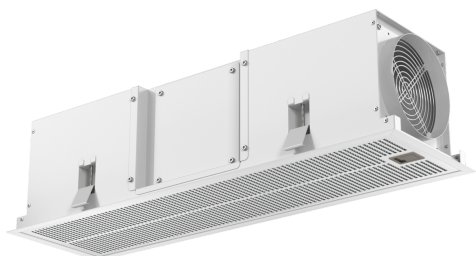

## Clean Air Standaard recirculatieset, Wit LZ21JXC21

Recirculatie unit CleanAir filter voor inbouw plafonduits met lage inbouw. Reinigt de lucht zeer effectief tegen geuren.

- ✓ Startset voor recirculatie
- ✓ Te combineren met plafonduits
- ✓ Verbindingspijp voor, zijkant of boven
- ✓ Voor een vlakke plafonduits met een rechthoekige luchtafvoer is een adapterstuk van plat (plafonduits) naar rond (recirculatiemodule) vereist.
- ✓ Anti-vis functie: speciale behandeling tegen visgeur

#### Los verkrijgbare accessoire

- Startset voor recirculatie
- Te combineren met plafondunits
- Verbindingspijp voor, zijkant of boven
- Voor een vlakke plafondunit met een rechthoekige luchtafvoer is een adapterstuk van plat (plafondunit) naar rond (recirculatiemodule) vereist.
- Anti-vis functie: speciale behandeling tegen visgeur
- Levensduur Clean Airfilter 12-18 maanden