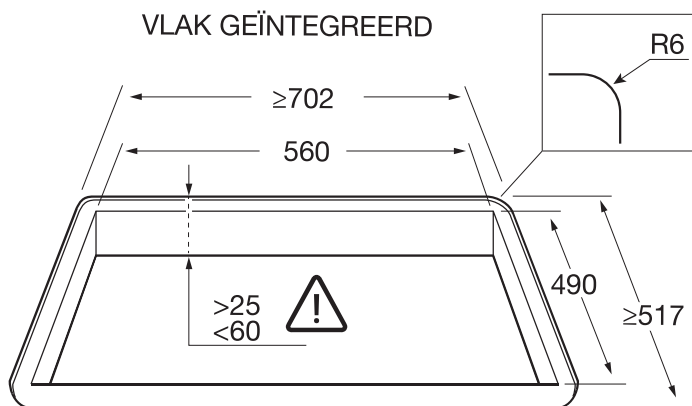

VLAK GEÏNTEGREERD