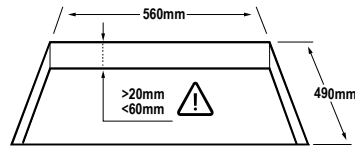

Specificaties inductiekookplaat

- 70 cm breed maar past in standaard nismaat
- Light & Slide: bediening met slider licht enkel op wanneer je de kookplaat gebruikt
- octazone linksvoor 21,0 x 19,0 cm - 50 - 3000 W
- octazone linksachter 21,0 x 19,0 cm - 50 - 1850 W
- kookzone rechtsvoor ø 16,0 cm - 50 - 1400 W
- kookzone rechtsachter ø 20,0 cm - 50 - 3000 W

Veiligheid

- veilige functies: kookduurbegrenzing, restwarmte indicatie, kinderslot, automatisch uit bij oververhitting en panherkenning

Technische specificaties

- energielabel A
- aansluitwaarde 7400 W
- buitenmaten (bxd) 700 x 515 mm
- inbouwmaten (hxbxd) 224 x 560 x 490 mm

OPBOUW

VLAK GEÏNTEGREERD

sinds 1856.

Voorbeeld inbouwsituaties

AKI671ZT

Opbouw

Vlak geïntegreerd

uitvoering 1: Afvoer naar buiten