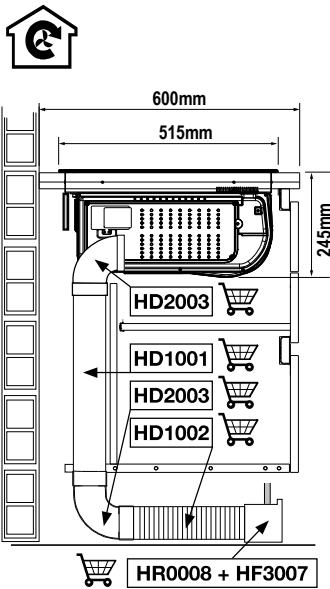

uitvoering 1: Afvoer naar buiten

Uitvoering 4: Recirculatie met uitblaas vooraan bij de plint