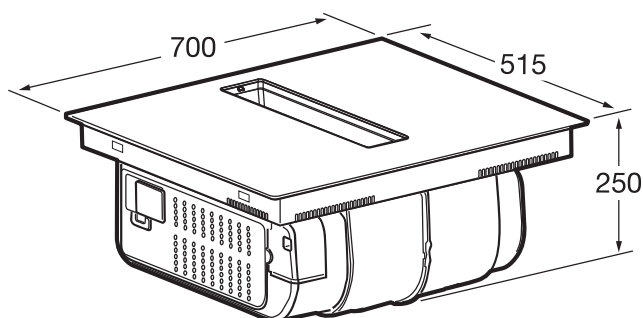

- 10 kookstanden (incl. boostfunctie)
- octazones linksvoor en -achter koppelbaar om 1 grote kookzone te creëren voor een grillplaat of vispan
- gekoppelde zones (linksvoor/linksachter) 39,0 x 21,0 - 1200 - 3700 W
- 4 timers kunnen worden gebruikt als wekker
- speciale functies: warmhoudfunctie, pauzefunctie en aankookautomaat

Veiligheid

- veilige functies: kookduurbegrenzing, restwarmte indicatie, kinderslot, automatisch uit bij oververhitting en panherkenning

Technische specificaties

- energielabel A
- aansluitwaarde 7400 W
- buitenmaten (bxd) 700 x 515 mm
- inbouwmaten (hxbxd) 224 x 560 x 490 mm

Optionele accessoires

HF2018	long-life koolstoffilter	HPK401	pan met glazen deksel
HR0012	startset met koolstoffilter	HPS103B	3-delige pannenset
HF4003	PlasmaMade plasmafilter	HPS204B	4-delige pannenset
HR0008	recirculatieset	HPS404	4-delige pannenset met glazen deksels
HF3007	fijnstoffilter	HPG100	grillplaat
		HPT100	teppanyaki plaat