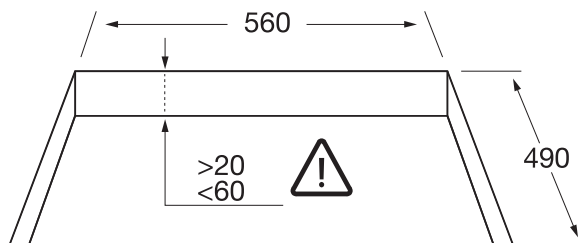

- 10 kookstanden (incl. boostfunctie)
- octazones linksvoor en -achter koppelbaar om 1 grote kookzone te creëren voor een grillplaat of vispan
- gekoppelde zones (linksvoor/linksachter) 39,0 x 21,0 - 1200 - 3700 W
- 4 timers kunnen worden gebruikt als wekker
- speciale functies: warmhoudfunctie, pauzefunctie en aankookautomaat

Veiligheid

- veilige functies: kookduurbegrenzing, restwarmte indicatie, kinderslot, automatisch uit bij oververhitting en panherkenning

Technische specificaties

- energielabel A
- aansluitwaarde 7400 W
- buitenmaten (bxd) 700 x 515 mm
- inbouwmaten (hxbxd) 224 x 560 x 490 mm

Optionele accessoires

HF2018	long-life koolstoffilter	HPK401	pan met glazen deksel
HR0012	startset met koolstoffilter	HPS103B	3-delige pannenset
HF4003	PlasmaMade plasmafilter	HPS204B	4-delige pannenset
HR0008	recirculatieset	HPS404	4-delige pannenset met glazen deksels
HF3007	fijnstoffilter	HPG100	grillplaat
		HPT100	teppanyaki plaat

OPBOUW

VLAK GEÏNTEGREERD

sinds 1856.