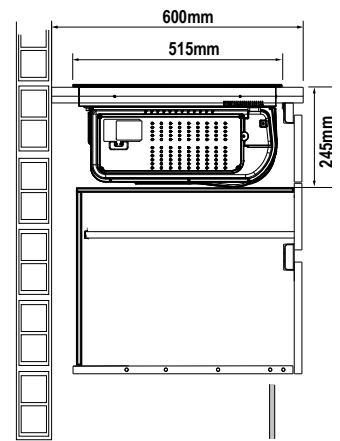

Uitvoering 3: Recirculatie met bodem-achterwand combinatie