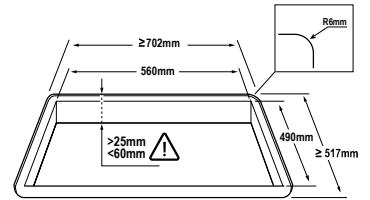

Specificaties inductiekookplaat

- 70 cm breed maar past in standaard nismaat
- Light & Slide: bediening met slider licht enkel op wanneer je de kookplaat gebruikt
- octazone linksvoor 21,0 x 19,0 cm - 50 - 3000 W
- octazone linksachter 21,0 x 19,0 cm - 50 - 1850 W
- kookzone rechtsvoor ø 16,0 cm - 50 - 1400 W
- kookzone rechtsachter ø 20,0 cm - 50 - 3000 W

Veiligheid

- veilige functies: kookduurbegrenzing, restwarmte indicatie, kinderslot, automatisch uit bij oververhitting en panherkenning

Technische specificaties

- energielabel A
- aansluitwaarde 7400 W
- buitenmaten (bxd) 700 x 515 mm
- inbouwmaten (hxbxd) 224 x 560 x 490 mm

OPBOUW

VLAK GEÏNTEGREERD

sinds 1856.

Voorbeeld inbouwsituaties

AKI671ZT

Opbouw

Vlak geïntegreerd

uitvoering 1: Afvoer naar buiten