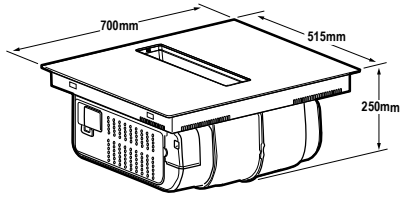

Voorbeeld inbouwsituaties

AKI671ZT