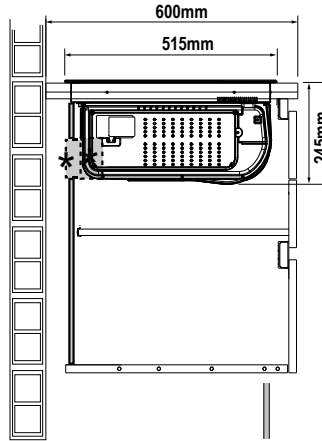

Specificaties inductiekookplaat

- 70 cm breed maar past in standaard nismaat
- Light & Slide: bediening met slider licht enkel op wanneer je de kookplaat gebruikt
- octazone linksvoor 21,0 x 19,0 cm - 50 - 3000 W
- octazone linksachter 21,0 x 19,0 cm - 50 - 1850 W
- kookzone rechtsvoor ø 16,0 cm - 50 - 1400 W
- kookzone rechtsachter ø 20,0 cm - 50 - 3000 W

Veiligheid

- veilige functies: kookduurbegrenzing, restwarmte indicatie, kinderslot, automatisch uit bij oververhitting en panherkenning

Technische specificaties

- energielabel A
- aansluitwaarde 7400 W
- buitenmaten (bxd) 700 x 515 mm
- inbouwmaten (hxbxd) 224 x 560 x 490 mm

OPBOUW

VLAK GEÏNTEGREERD

sinds 1856.

Voorbeeld inbouwsituaties

AKI671ZT

Opbouw

Vlak geïntegreerd

uitvoering 1: Afvoer naar buiten