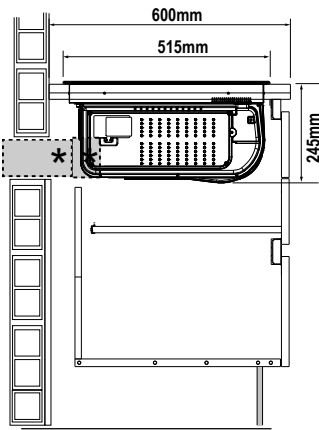

Specificaties inductiekookplaat

- 70 cm breed maar past in standaard nismaat
- Light & Slide: bediening met slider licht enkel op wanneer je de kookplaat gebruikt
- octazone linksvoor 21,0 x 19,0 cm - 50 - 3000 W
- octazone linksachter 21,0 x 19,0 cm - 50 - 1850 W
- kookzone rechtsvoor ø 16,0 cm - 50 - 1400 W
- kookzone rechtsachter ø 20,0 cm - 50 - 3000 W

Veiligheid

- veilige functies: kookduurbegrenzing, restwarmte indicatie, kinderslot, automatisch uit bij oververhitting en panherkenning

Technische specificaties

- energielabel A
- aansluitwaarde 7400 W
- buitenmaten (bxd) 700 x 515 mm
- inbouwmaten (hxbxd) 224 x 560 x 490 mm

OPBOUW

VLAK GEÏNTEGREERD

sinds 1856.

Voorbeeld inbouwsituaties

AKI671ZT

Opbouw

Vlak geïntegreerd

uitvoering 1: Afvoer naar buiten