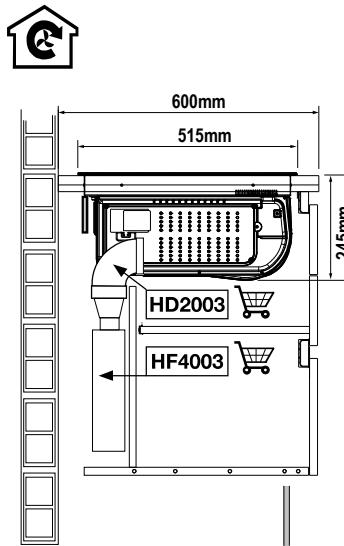

Uitvoering 5: Recirculatie met Plasmafilter