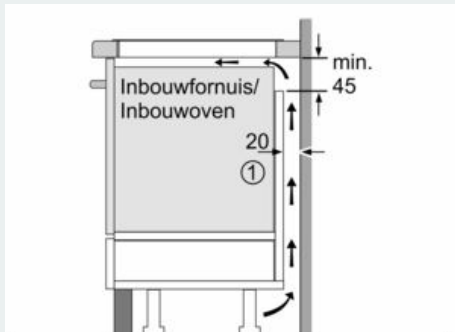

Installatie

- Afmetingen (bx dxh mm): 812 x 520 x 51
- Inbouwmaten (hxbxd mm) : 51 x 750 x (490 - 500)
- Minimale werkbladdikte: 16 mm
- Aansluitwaarde: 7400 W
- powerManagement functie: beperk het maximale vermogen indien nodig (afhankelijk van de zekering van de elektrische installatie).
- Aansluitsnoer: 1.1 m, Aansluitsnoer meegeleverd

iQ700, Inductiekookplaat, 80 cm, Zwart EX877Nvv6E

Maatschetsen

① Er moet voor een ventilatiespleet worden gezorgd.

Afmetingen in mm

① Er moet voor een ventilatiespleet worden gezorgd.

Afmetingen in mm