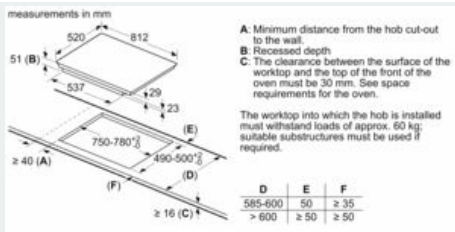

Installatie

- Afmetingen (bx dxh mm): 812 x 520 x 51
- Inbouwmaten (hxbxd mm) : 51 x 750 x (490 - 500)
- Minimale werkbladdikte: 16 mm
- Aansluitwaarde: 7400 W
- powerManagement functie: beperk het maximale vermogen indien nodig (afhankelijk van de zekering van de elektrische installatie).
- Aansluitsnoer: 1.1 m, Aansluitsnoer meegeleverd

iQ700, Inductiekookplaat, 80 cm, Zwart EX877Nvv6E

Maatschetsen

① Er moet voor een ventilatiespleet worden gezorgd.

Afmetingen in mm

① Er moet voor een ventilatiespleet worden gezorgd.

Afmetingen in mm