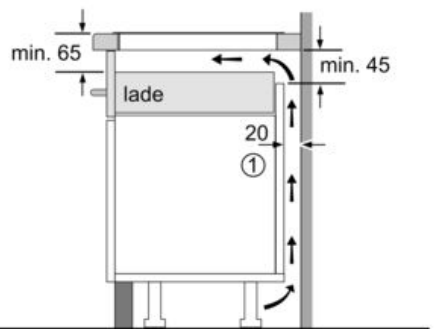

Uitrusting

Technische Data

Productnaam/ Productfamilie : kookplaat glaskeramiek
 Uitvoering : Inbouw
 Energiesoort : Elektrisch
 Aantal zones dat tegelijk kan worden gebruikt : 5
 Inbouwafmetingen (hxbxd) : 51 x 750-780 x 490-500 mm
 Breedte apparaat : 812 mm
 Afmetingen (HxBxD) : 51 x 812 x 520 mm
 Afmetingen inclusief verpakking hxbxd : 130 x 940 x 600 mm
 Nettogewicht : 14,3 kg
 Brutogewicht : 18,0 kg
 Restwarmte indicator : Apart
 Positie bedieningspaneel : Front
 Materiaal vangschaal : Glaskeramisch
 Kleur oppervlak : Zwart
 Lengte elektriciteitsnoer : 110 cm
 EAN-code : 4242003921456
 Aansluitwaarde : 7400 W
 Spanning : 220-240 V
 Frequentie : 50-60 Hz

Installatie

- Afmetingen (bx dxh mm): 812 x 520 x 51
- Inbouwmaten (hxbxd mm) : 51 x 750 x (490 - 500)
- Minimale werkbladdikte: 16 mm
- Aansluitwaarde: 7400 W
- powerManagement functie: beperk het maximale vermogen indien nodig (afhankelijk van de zekering van de elektrische installatie).
- Aansluitsnoer: 1.1 m, Aansluitsnoer meegeleverd

iQ700, Inductiekookplaat, 80 cm, Zwart EX877Nvv6E

Maatschetsen

① Er moet voor een ventilatiespleet worden gezorgd.

Afmetingen in mm

① Er moet voor een ventilatiespleet worden gezorgd.

Afmetingen in mm