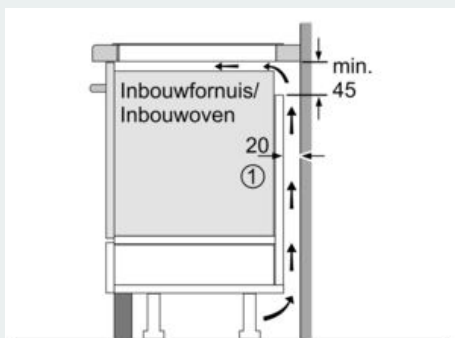

Installatie

- Afmetingen (bxdxh mm): 912 x 520 x 51
- Inbouwmaten (hxbxd mm) : 51 x 880 x (490 - 500)
- Minimale werkbladdikte: 16 mm
- Aansluitwaarde: 11100 W
- Deze kookplaat kan niet worden geïnstalleerd op een 3x230V
- powerManagement functie: beperk het maximale vermogen indien nodig (afhankelijk van de zekering van de elektrische installatie).
- Aansluitsnoer: 1.1 m, Aansluitsnoer meegeleverd

iQ700, Inductiekookplaat, 90 cm, Zwart EX977NJV6E

Maatschetsen

① Er moet voor een ventilatiespleet worden gezorgd.

Afmetingen in mm

① Er moet voor een ventilatiespleet worden gezorgd.

Afmetingen in mm