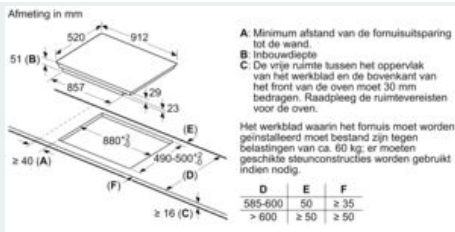

iQ700, Inductiekookplaat, 90 cm, Zwart EX977NJV6E

Maatschetsen

① Er moet voor een ventilatiespleet worden gezorgd.

Afmetingen in mm