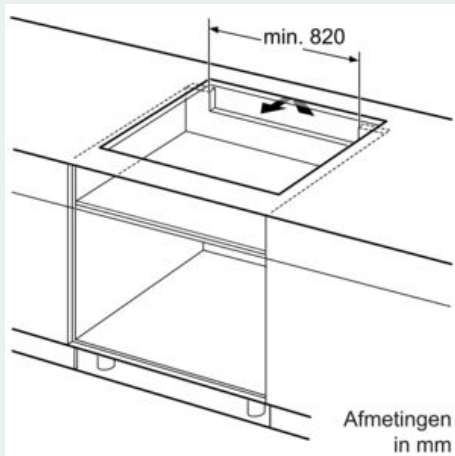

Uitrusting

Technische Data

Productnaam/ Productfamilie : kookplaat glaskeramiek
 Uitvoering : Inbouw
 Energiesoort : Elektrisch
 Aantal zones dat tegelijk kan worden gebruikt : 5
 Inbouwafmetingen (hxbxd) : 51 x 880-880 x 490-500 mm
 Breedte apparaat : 912 mm
 Afmetingen (HxBxD) : 51 x 912 x 520 mm
 Afmetingen inclusief verpakking hxbxd : 130 x 1070 x 610 mm
 Nettogewicht : 19,8 kg
 Brutogewicht : 23,5 kg
 Restwarmte indicator : Apart
 Positie bedieningspaneel : Front
 Materiaal vangschaal : Glaskeramisch
 Kleur oppervlak : Zwart
 Lengte elektriciteits snoer : 110 cm
 EAN-code : 4242003921500
 Aansluitwaarde : 11100 W
 Spanning : 220-240 V
 Frequentie : 50; 60 Hz

Installatie

- Afmetingen (bxdxh mm): 912 x 520 x 51
- Inbouwmaten (hxbxd mm) : 51 x 880 x (490 - 500)
- Minimale werkbladdikte: 16 mm
- Aansluitwaarde: 11100 W
- Deze kookplaat kan niet worden geïnstalleerd op een 3x230V
- powerManagement functie: beperk het maximale vermogen indien nodig (afhankelijk van de zekering van de elektrische installatie).
- Aansluitsnoer: 1.1 m, Aansluitsnoer meegeleverd

iQ700, Inductiekookplaat, 90 cm, Zwart EX977NJV6E

Maatschetsen

① Er moet voor een ventilatiespleet worden gezorgd.

Afmetingen in mm

① Er moet voor een ventilatiespleet worden gezorgd.

Afmetingen in mm