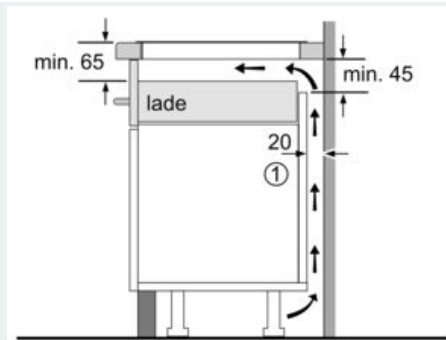

Uitrusting

Technische Data

Productnaam/ Productfamilie : kookplaat glaskeramiek
 Uitvoering : Inbouw
 Energiesoort : Elektrisch
 Aantal zones dat tegelijk kan worden gebruikt : 5
 Inbouwafmetingen (hxbxd) : 51 x 880-880 x 490-500 mm
 Breedte apparaat : 912 mm
 Afmetingen (HxBxD) : 51 x 912 x 520 mm
 Afmetingen inclusief verpakking hxbxd : 130 x 1070 x 610 mm
 Nettogewicht : 19,8 kg
 Brutogewicht : 23,5 kg
 Restwarmte indicator : Apart
 Positie bedieningspaneel : Front
 Materiaal vangschaal : Glaskeramisch
 Kleur oppervlak : Zwart
 Lengte elektriciteits snoer : 110 cm
 EAN-code : 4242003921500
 Aansluitwaarde : 11100 W
 Spanning : 220-240 V
 Frequentie : 50; 60 Hz

Installatie

- Afmetingen (bxdxh mm): 912 x 520 x 51
- Inbouwmaten (hxbxd mm) : 51 x 880 x (490 - 500)
- Minimale werkbladdikte: 16 mm
- Aansluitwaarde: 11100 W
- Deze kookplaat kan niet worden geïnstalleerd op een 3x230V
- powerManagement functie: beperk het maximale vermogen indien nodig (afhankelijk van de zekering van de elektrische installatie).
- Aansluitsnoer: 1.1 m, Aansluitsnoer meegeleverd

iQ700, Inductiekookplaat, 90 cm, Zwart EX977NJV6E

Maatschetsen

① Er moet voor een ventilatiespleet worden gezorgd.

Afmetingen in mm

① Er moet voor een ventilatiespleet worden gezorgd.

Afmetingen in mm