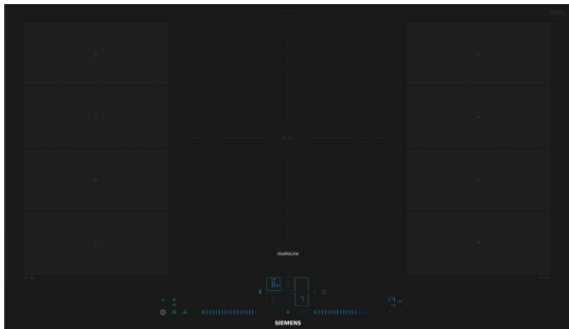

iQ700, Inductiekookplaat, 90 cm, Zwart EX977N6E

De moderne flexInduction kookplaat voor meer flexibiliteit tijdens het koken.

- ✓ flexInduction: de slimme kookplaat die zich aanpast aan je pannen.
- ✓ Ook plaats voor grote pannen dankzij de 32 cm brede variabele kookzone.
- ✓ Home Connect: met de app voor Android en iOS heb je altijd en overal controle over je kookplaat.
- ✓ braadSensor Plus: nooit meer aangebrand eten weggooien.
- ✓ powerMove Plus: drie verschillende warmtezones maken het koken nog makkelijker.

Uitrusting

Technische Data

Productnaam/ Productfamilie : kookplaat glaskeramiek
 Uitvoering : Inbouw
 Energiesoort : Elektrisch
 Aantal zones dat tegelijk kan worden gebruikt : 5
 Inbouwafmetingen (hxbxd) : 51 x 880-880 x 490-500 mm
 Breedte apparaat : 912 mm
 Afmetingen (HxBxD) : 51 x 912 x 520 mm
 Afmetingen inclusief verpakking hxbxd : 130 x 1070 x 610 mm
 Nettogewicht : 19,8 kg
 Brutogewicht : 23,5 kg
 Restwarmte indicator : Apart
 Positie bedieningspaneel : Front
 Materiaal vangschaal : Glaskeramisch
 Kleur oppervlak : Zwart
 Lengte elektriciteits snoer : 110 cm
 EAN-code : 4242003921500
 Aansluitwaarde : 11100 W
 Spanning : 220-240 V
 Frequentie : 50; 60 Hz

iQ700, Inductiekookplaat, 90 cm, Zwart EX977Nvv6E

Uitrusting

Flexibiliteit kookzones

- 2 flexZones: Gebruik kookgerei van elke vorm of afmeting waar dan ook binnen de 40 cm lange zone.
- 1 Driekrings kookzone: Gebruik normaal tot extra groot kookgerei (bijv. paellapannen) op de uitbreidbare kookzone.
- 90 cm: ruimte voor 5 potten of pannen.
- Kookzone linksvoor: 200 mm, 230 mm, 2.2 kW (max. vermogen 3.7 kW)
- Kookzone linksachter: 200 mm, 230 mm, 2.2 kW (max. vermogen 3.7 kW)
- Kookzone midden: 210 mm, 260 mm, 320 mm, 2.2 kW (max. vermogen 3.7 kW)
- Kookzone rechtsvoor: 200 mm, 230 mm, 2.2 kW (max. vermogen 3.7 kW)
- Kookzone rechtsachter: 200 mm, 230 mm, 2.2 kW (max. vermogen 3.7 kW)