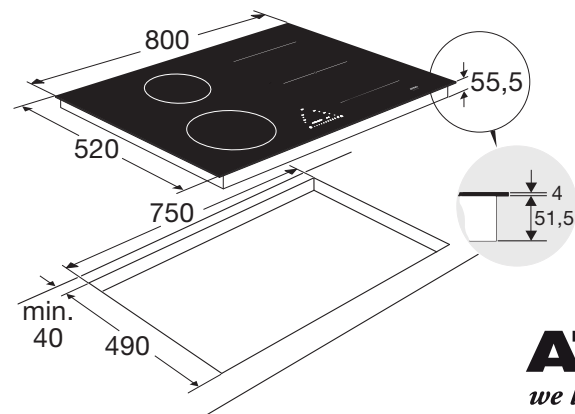

Kookzones

EANnr: 8715393237002

ATAG
we love to cook