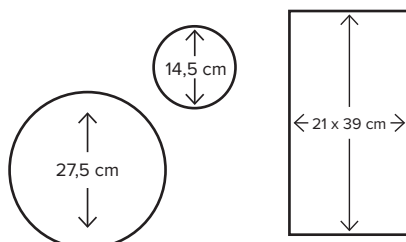

Kookzones

EANnr: 8715393237002

ATAG
we love to cook