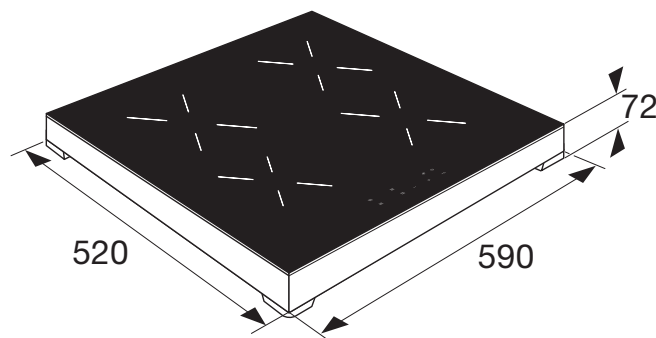

PLUG & COOK INDUCTIEKOOKPLAAT (59CM)

Virtual Pan Support Design:

Helpt bij het positioneren van de pan om optimaal gebruik van het vermogen van de kookplaat te maken

Centrale bediening:

Alle functies en standen zijn eenvoudig vanuit een centraal punt te bedienen

Technische specificaties

- afmeting (hxbxd) 72 x 590 x 520 mm
- aansluitwaarde 3500 W
- zone linksvoor \varnothing 16,0 cm - 120 - 1500 W
- zone linksachter \varnothing 18,0 cm - 150 - 2000 W
- zone rechtsvoor \varnothing 18,0 cm - 150 - 2000 W
- zone rechtsachter \varnothing 16,0 cm - 120 - 1500 W