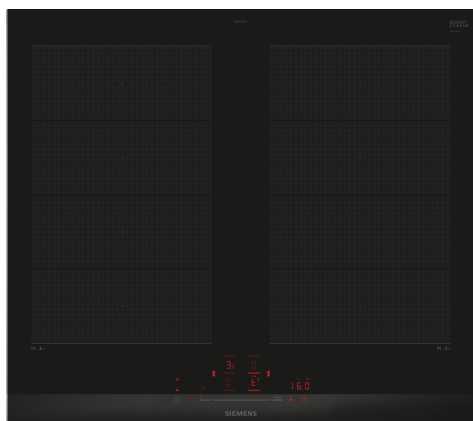

iQ700, Inductiekookplaat, 60 cm, Zwart, opbouwmontage met rand EX675HXC1E

Optionele accessoires

HZ390011 RVS braadpan tbv FlexInduction, HZ390012 Stoominzet voor braadpan, HZ390090 Wok 3-delig set, HZ390210 Systeem koekenpan Ø 15cm, HZ390220 Systeem koekenpan Ø 19cm, HZ390230 Systeem koekenpan Ø 21cm, HZ390512 Teppanyaki plaat (groot), HZ390522 Grillplaat, HZ394301 Verbindingslijst, HZ9ES100 ;, HZ9FE280 gietijzeren braadpan Ø 18 / 28 cm, HZ9FF010 Flex pan, Maat L, HZ9FF030 Flex pan set, 3 stuks (2xS, 1xM), HZ9FF040 Flex pan set, 4 stuks (2xS, 1xM, 1xL), HZ9SE030 3-delige pannenset, HZ9SE040 4 pieces set, HZ9SE060 6 pieces set, HZ9TY010 Teppan Yaki plaat

Uitrusting

Technische Data

Productnaam/ Productfamilie: kookplaat
 glaskeramik
 Inbouw/vrijstaand: Inbouw
 Type: Elektrisch
 Aantal kookzones: 4
 Inbouwafmetingen (hxbxd): 51 x 560-560 x 490-500 mm
 Breedte: 602 mm
 Afmetingen (HxBxD): 51 x 602 x 520 mm
 Afmetingen inclusief verpakking hxbxd: 126 x 753 x 608 mm
 Nettogewicht: 11.3 kg
 Brutoweight: 13.6 kg
 Restwarmte indicator: Apart
 Positie bedieningspaneel: Voor
 Materiaal vangschaal: Glaskeramisch
 Kleur oppervlak: Zwart, geborsteld
 aluminium
 Lengte elektriciteitsnoer: 100.0 cm
 EAN-code: 4242003935545
 Spanning: 220-240 V
 Frequentie: 50; 60 Hz

iQ700, Inductiekookplaat, 60 cm, Zwart, opbouwmontage met rand EX675HXC1E

Uitrusting

Flexibiliteit kookzones

- 2 flexZones: Gebruik kookgerei van elke vorm of afmeting waar dan ook binnen de 40 cm lange zone.
- 60 cm: ruimte voor 4 potten of pannen.
- Kookzone linksvoor: 190 mm, 230 mm, 2.2 kW (max. vermogen 3.7 kW)
- Kookzone linksachter: 190 mm, 230 mm, 2.2 kW (max. vermogen 3.7 kW)
- Kookzone rechtsvoor: 190 mm, 230 mm, 2.2 kW (max. vermogen 3.7 kW)
- Kookzone rechtsachter: 190 mm, 230 mm, 2.2 kW (max. vermogen 3.7 kW)