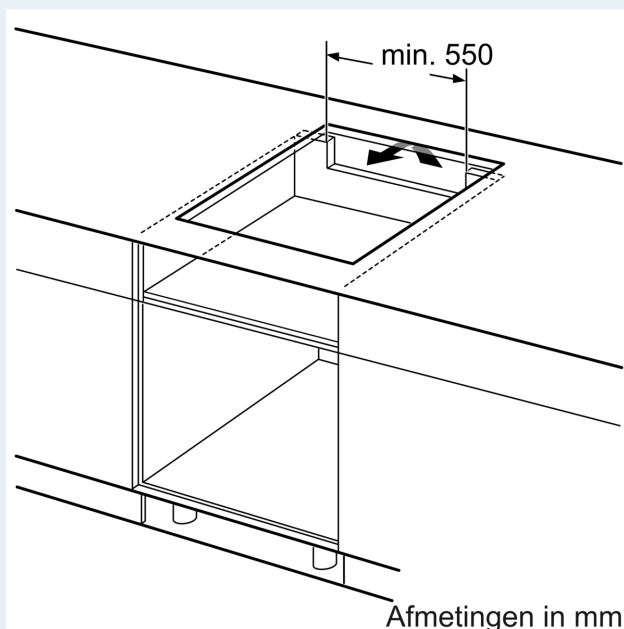

Installatie

- Afmetingen (bxdxh mm): 602 x 520 x 51
- Inbouwmaten (hxbxd mm) : 51 x 560 x (490 - 500)
- Minimale werkbladdikte: 16 mm
- Aansluitwaarde: 7.4 kW
- powerManagement functie: beperk het maximale vermogen indien nodig (afhankelijk van de zekering van de elektrische installatie).

iQ700, Inductiekookplaat, 60 cm, Zwart, opbouwmontage met rand EX675HXC1E

Maatschetsen

Afmeting in mm

A: Min. afstand van de kookplaatuitsparing tot de wand

B: De ruimte tussen het oppervlak van het werkblad en de bovenkant van het front van de oven moet 30 mm zijn

Zie ruimtevereisten voor de oven

Het werkblad waarin de kookplaat wordt geïnstalleerd moet bestand zijn tegen belastingen van ca. 60 kg; gebruik indien nodig geschikte steunconstructies

C	D	E
585-600	50	≥ 35
> 600	≥ 50	≥ 50

Afmeting in mm

A: Inbouwdiepte

① Er moet voor een ventilatiespleet worden gezorgd.

Afmetingen in mm

①
Er moet voor een ventilatiespleet
worden gezorgd.

Afmetingen in mm