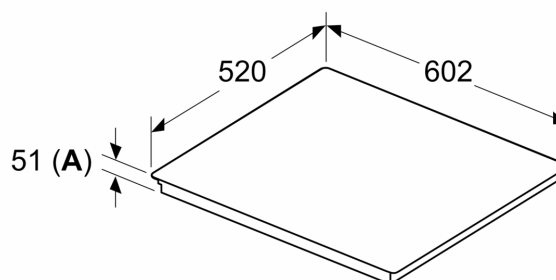

Installatie

- Afmetingen (bxdxh mm): 602 x 520 x 51
- Inbouwmaten (hxbxd mm) : 51 x 560 x (490 - 500)
- Minimale werkbladdikte: 16 mm
- Aansluitwaarde: 7.4 kW
- powerManagement functie: beperk het maximale vermogen indien nodig (afhankelijk van de zekering van de elektrische installatie).

iQ700, Inductiekookplaat, 60 cm, Zwart, opbouwmontage met rand EX675HXC1E

Maatschetsen

Afmeting in mm

A: Min. afstand van de kookplaatuitsparing tot de wand

B: De ruimte tussen het oppervlak van het werkblad en de bovenkant van het front van de oven moet 30 mm zijn

Afmeting in mm

A: Inbouwdiepte

① Er moet voor een ventilatiespleet worden gezorgd.

Afmetingen in mm

①
Er moet voor een ventilatiespleet
worden gezorgd.

Afmetingen in mm