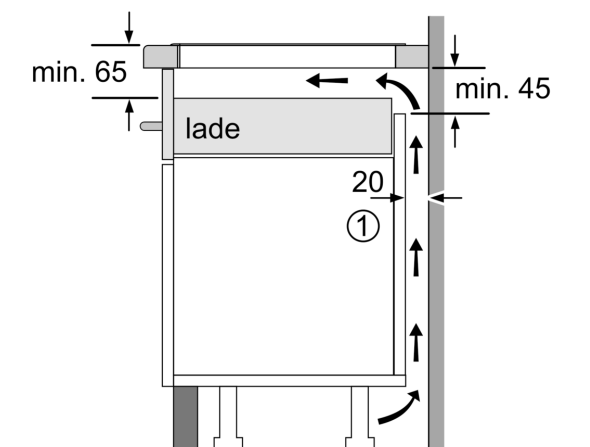

Installatie

- Afmetingen (bxdxh mm): 602 x 520 x 51
- Inbouwmaten (hxbxd mm) : 51 x 560 x (490 - 500)
- Minimale werkbladdikte: 16 mm
- Aansluitwaarde: 7.4 kW
- powerManagement functie: beperk het maximale vermogen indien nodig (afhankelijk van de zekering van de elektrische installatie).

iQ700, Inductiekookplaat, 60 cm, Zwart, opbouwmontage met rand EX675HXC1E

Maatschetsen

Afmeting in mm

A: Min. afstand van de kookplaatuitsparing tot de wand

B: De ruimte tussen het oppervlak van het werkblad en de bovenkant van het front van de oven moet 30 mm zijn

Zie ruimtevereisten voor de oven

Het werkblad waarin de kookplaat wordt geïnstalleerd moet bestand zijn tegen belastingen van ca. 60 kg; gebruik indien nodig geschikte steunconstructies

C	D	E
585-600	50	≥ 35
> 600	≥ 50	≥ 50

Afmeting in mm

A: Inbouwdiepte

① Er moet voor een ventilatiespleet worden gezorgd.

Afmetingen in mm

①
Er moet voor een ventilatiespleet
worden gezorgd.

Afmetingen in mm