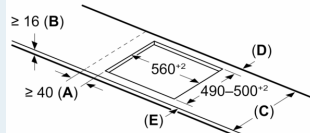

iQ700, Inductiekookplaat, 60 cm, Zwart, opbouwmontage met rand EX675HXC1E

Maatschetsen

Afmeting in mm

A: Min. afstand van de kookplaatuitsparing tot de wand

B: De ruimte tussen het oppervlak van het werkblad en de bovenkant van het front van de oven moet 30 mm zijn

Zie ruimtevereisten voor de oven

Het werkblad waarin de kookplaat wordt geïnstalleerd moet bestand zijn tegen belastingen van ca. 60 kg; gebruik indien nodig geschikte steunconstructies

C	D	E
585-600	50	≥ 35
> 600	≥ 50	≥ 50

Afmeting in mm