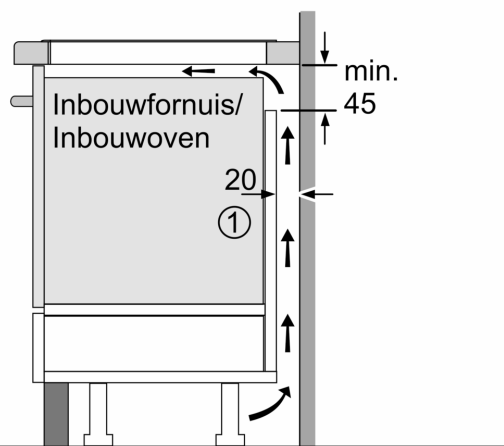

Installatie

- Afmetingen (bxdxh mm): 602 x 520 x 51
- Inbouwmaten (hxbxd mm) : 51 x 560 x (490 - 500)
- Minimale werkbladdikte: 16 mm
- Aansluitwaarde: 7.4 kW
- powerManagement functie: beperk het maximale vermogen indien nodig (afhankelijk van de zekering van de elektrische installatie).

iQ700, Inductiekookplaat, 60 cm, Zwart, opbouwmontage met rand EX675HXC1E

Maatschetsen

Afmeting in mm

A: Min. afstand van de kookplaatuitsparing tot de wand

B: De ruimte tussen het oppervlak van het werkblad en de bovenkant van het front van de oven moet 30 mm zijn

Zie ruimtevereisten voor de oven

Het werkblad waarin de kookplaat wordt geïnstalleerd moet bestand zijn tegen belastingen van ca. 60 kg; gebruik indien nodig geschikte steunconstructies

C	D	E
585-600	50	≥ 35
> 600	≥ 50	≥ 50

Afmeting in mm

A: Inbouwdiepte

① Er moet voor een ventilatiespleet worden gezorgd.

Afmetingen in mm

①
Er moet voor een ventilatiespleet
worden gezorgd.

Afmetingen in mm