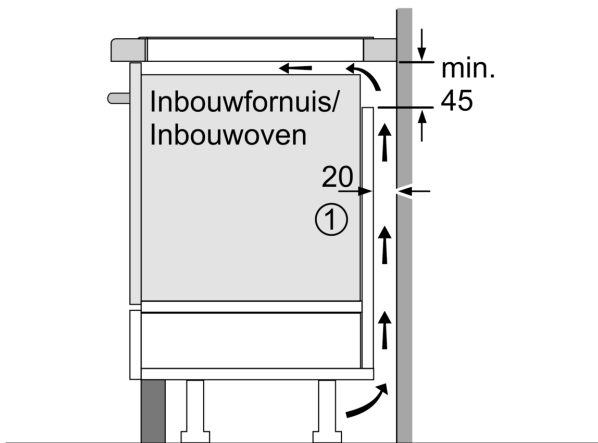

#### Installatie

- Afmetingen (bx dxh mm): 710 x 522 x 51
- Inbouwmaten (hxbxd mm) : 51 x 560 x (490 - 500)
- Minimale werkbladdikte: 16 mm
- Aansluitwaarde: 6.9 kW
- Power Management-functie: beperk het maximale vermogen indien nodig (afhankelijk van de zekering van de elektrische installatie).

**Serie 6, Inductiekookplaat, 70 cm,  
Zwart, opbouwmontage zonder rand  
PVS731HC1E**

Afmeting in mm

A: Min. afstand van de kookplatuitsparing tot de wand

B: De ruimte tussen het oppervlak van het werkblad en de bovenkant van het front van de oven moet 30 mm zijn

Zie ruimtevereisten voor de oven

Het werkblad waarin de kookplaat wordt geïnstalleerd moet bestand zijn tegen belastingen van ca. 60 kg; gebruik indien nodig geschikte steunconstructies

C	D	E
585-600	50	≥ 35
> 600	≥ 50	≥ 50

Afmeting in mm

A: Inbouwdiepte

① Er moet voor een ventilatiespleet worden gezorgd.

Afmetingen in mm

Afmetingen in mm

①  
Er moet voor een ventilatiespleet  
worden gezorgd.

Afmetingen in mm