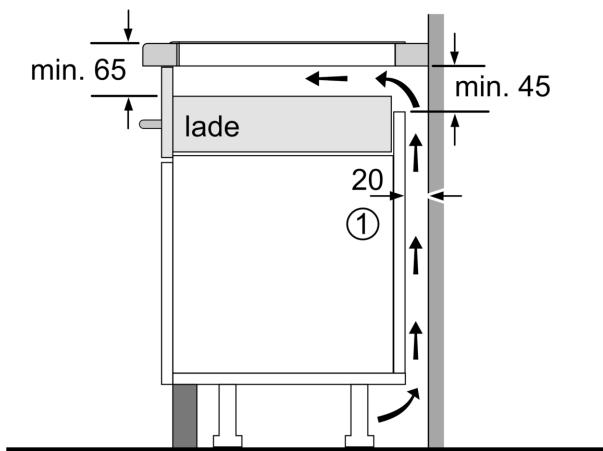

#### Installatie

- Afmetingen (bx dxh mm): 710 x 522 x 51
- Inbouwmaten (hxbxd mm) : 51 x 560 x (490 - 500)
- Minimale werkbladdikte: 16 mm
- Aansluitwaarde: 6.9 kW
- Power Management-functie: beperk het maximale vermogen indien nodig (afhankelijk van de zekering van de elektrische installatie).

**Serie 6, Inductiekookplaat, 70 cm,  
Zwart, opbouwmontage zonder rand  
PVS731HC1E**

Afmeting in mm

A: Min. afstand van de kookplatuitsparing tot de wand

B: De ruimte tussen het oppervlak van het werkblad en de bovenkant van het front van de oven moet 30 mm zijn

Zie ruimtevereisten voor de oven

Het werkblad waarin de kookplaat wordt geïnstalleerd moet bestand zijn tegen belastingen van ca. 60 kg; gebruik indien nodig geschikte steunconstructies

C	D	E
585-600	50	≥ 35
> 600	≥ 50	≥ 50

Afmeting in mm

A: Inbouwdiepte

① Er moet voor een ventilatiespleet worden gezorgd.

Afmetingen in mm

Afmetingen in mm

①  
Er moet voor een ventilatiespleet  
worden gezorgd.

Afmetingen in mm