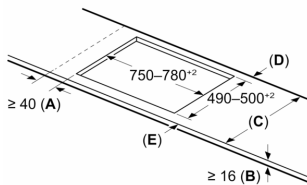

Serie 6, Inductiekookplaat, 80 cm, Zwart, opbouwmontage met rand PIV895HC1E

Afmeting in mm