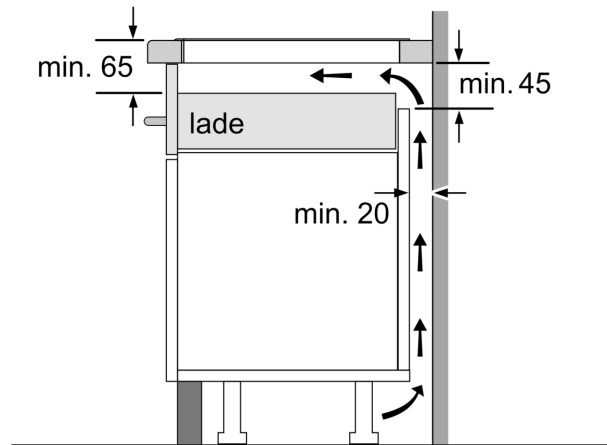

Installatie

- Afmetingen (bxdxh mm): 816 x 527 x 51
- Inbouwmaten (hxbxd mm) : 51 x 750 x (490 - 500)
- Minimale werkbladdikte: 16 mm
- Aansluitwaarde: 7.4 kW
- Power Management-functie: beperk het maximale vermogen indien nodig (afhankelijk van de zekering van de elektrische installatie).

Serie 6, Inductiekookplaat, 80 cm, Zwart, opbouwmontage met rand PIV895HC1E

Afmeting in mm

C	D	E
585-600	50	≥ 35
> 600	≥ 50	≥ 50

A: Min. afstand van de kookplatuitsparing tot de wand

B: De ruimte tussen het oppervlak van het werkblad en de bovenkant van het front van de oven moet 30 mm zijn

Zie ruimtevereisten voor de oven

Het werkblad waarin de kookplaat wordt geïnstalleerd moet bestand zijn tegen belastingen van ca. 60 kg; gebruik indien nodig geschikte steunconstructies

Afmeting in mm

A: Inbouwdiepte

①

Er moet voor een ventilatiespleet worden gezorgd.

Afmetingen in mm

Afmetingen in mm

Afmetingen
in mm