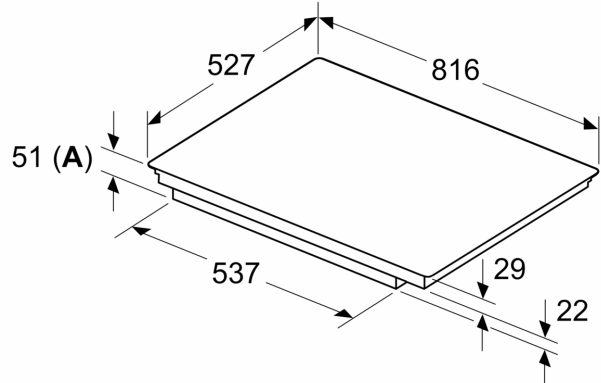

Installatie

- Afmetingen (bxdxh mm): 816 x 527 x 51
- Inbouwmaten (hxbxd mm) : 51 x 750 x (490 - 500)
- Minimale werkbladdikte: 16 mm
- Aansluitwaarde: 7.4 kW
- Power Management-functie: beperk het maximale vermogen indien nodig (afhankelijk van de zekering van de elektrische installatie).

Serie 6, Inductiekookplaat, 80 cm, Zwart, opbouwmontage met rand PIV895HC1E

Afmeting in mm

C	D	E
585-600	50	≥ 35
> 600	≥ 50	≥ 50

A: Min. afstand van de kookplatuitsparing tot de wand

B: De ruimte tussen het oppervlak van het werkblad en de bovenkant van het front van de oven moet 30 mm zijn

Zie ruimtevereisten voor de oven

Het werkblad waarin de kookplaat wordt geïnstalleerd moet bestand zijn tegen belastingen van ca. 60 kg; gebruik indien nodig geschikte steunconstructies

Afmeting in mm

A: Inbouwdiepte