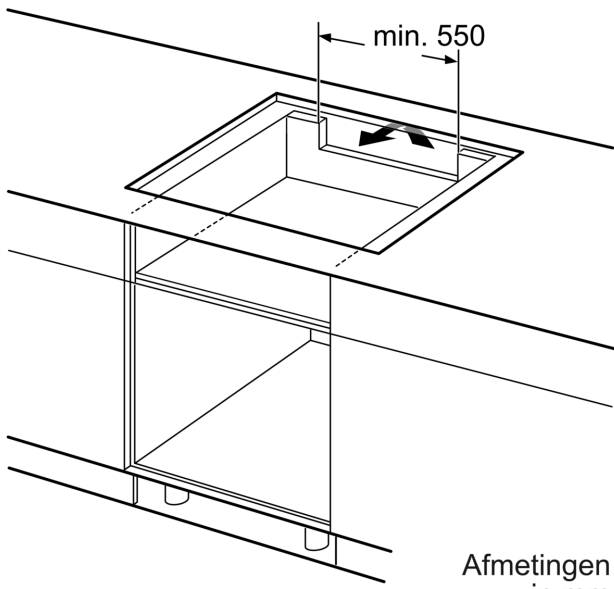

Installatie

- Afmetingen (bxdxh mm): 816 x 527 x 51
- Inbouwmaten (hxbxd mm) : 51 x 750 x (490 - 500)
- Minimale werkbladdikte: 16 mm
- Aansluitwaarde: 7.4 kW
- Power Management-functie: beperk het maximale vermogen indien nodig (afhankelijk van de zekering van de elektrische installatie).

Serie 6, Inductiekookplaat, 80 cm, Zwart, opbouwmontage met rand PIV895HC1E

Afmeting in mm

C	D	E
585-600	50	≥ 35
> 600	≥ 50	≥ 50

A: Min. afstand van de kookplatuitsparing tot de wand

B: De ruimte tussen het oppervlak van het werkblad en de bovenkant van het front van de oven moet 30 mm zijn

Zie ruimtevereisten voor de oven

Het werkblad waarin de kookplaat wordt geïnstalleerd moet bestand zijn tegen belastingen van ca. 60 kg; gebruik indien nodig geschikte steunconstructies

Afmeting in mm

A: Inbouwdiepte

①

Er moet voor een ventilatiespleet worden gezorgd.

Afmetingen in mm

Afmetingen in mm

Afmetingen
in mm