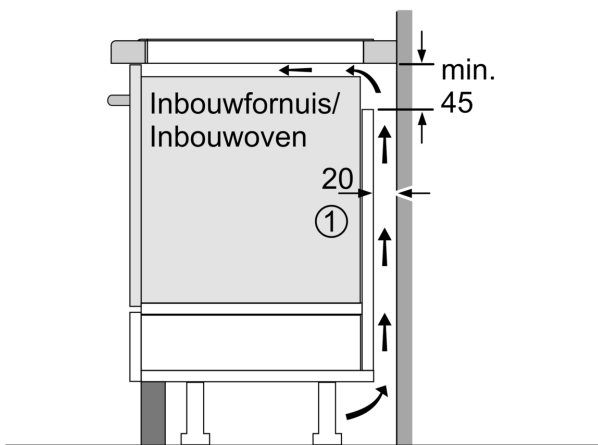

Installatie

- Afmetingen (bxdxh mm): 816 x 527 x 51
- Inbouwmaten (hxbxd mm) : 51 x 750 x (490 - 500)
- Minimale werkbladdikte: 16 mm
- Aansluitwaarde: 7.4 kW
- Power Management-functie: beperk het maximale vermogen indien nodig (afhankelijk van de zekering van de elektrische installatie).

Serie 6, Inductiekookplaat, 80 cm, Zwart, opbouwmontage met rand PIV895HC1E

Afmeting in mm

C	D	E
585-600	50	≥ 35
> 600	≥ 50	≥ 50

A: Min. afstand van de kookplatuitsparing tot de wand

B: De ruimte tussen het oppervlak van het werkblad en de bovenkant van het front van de oven moet 30 mm zijn

Zie ruimtevereisten voor de oven

Het werkblad waarin de kookplaat wordt geïnstalleerd moet bestand zijn tegen belastingen van ca. 60 kg; gebruik indien nodig geschikte steunconstructies

Afmeting in mm

A: Inbouwdiepte