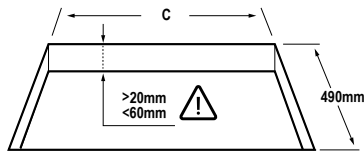

Veiligheid

- veilige functies: kookduurbegrenzing, restwarmte indicatie, kinderslot, automatisch uit bij oververhitting en panherkenning

Technische specificaties

- energielabel A
- aansluitwaarde 7400 W
- buitenmaten (bxd) 800 x 515 mm
- inbouwmaten (hxbxd) 224 x 750 x 490 mm

OPBOUW

VLAK GEÏNTEGREERD

Voorbeeld inbouwsituaties

AKI680ZT

Opbouw

Vlak geïntegreerd

Uitvoering 1: Afvoer naar buiten

Uitvoering 2: Recirculatie met startset voor uitblaas door de achterwand