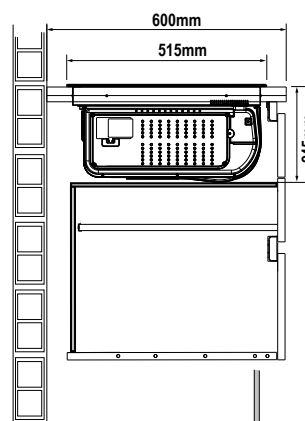

Specificaties inductiekookplaat

- Light & Slide: bediening met slider licht enkel op wanneer je de kookplaat gebruikt
- octazone linksvoor 21,0 x 19,0 cm - 50 - 3000 W
- octazone linksachter 21,0 x 19,0 cm - 50 - 1850 W
- kookzone rechtsvoor ø 16,0 cm - 50 - 1400 W
- kookzone rechtsachter ø 20,0 cm - 50 - 3000 W

Veiligheid

- veilige functies: kookduurbegrenzing, restwarmte indicatie, kinderslot, automatisch uit bij oververhitting en panherkenning

Technische specificaties

- energielabel A
- aansluitwaarde 7400 W
- buitenmaten (bxd) 800 x 515 mm
- inbouwmaten (hxbxd) 224 x 750 x 490 mm

OPBOUW

VLAK GEÏNTEGREERD

Voorbeeld inbouwsituaties

AKI680ZT

Opbouw

Vlak geïntegreerd

Uitvoering 1: Afvoer naar buiten

Uitvoering 2: Recirculatie met startset voor uitblaas door de achterwand