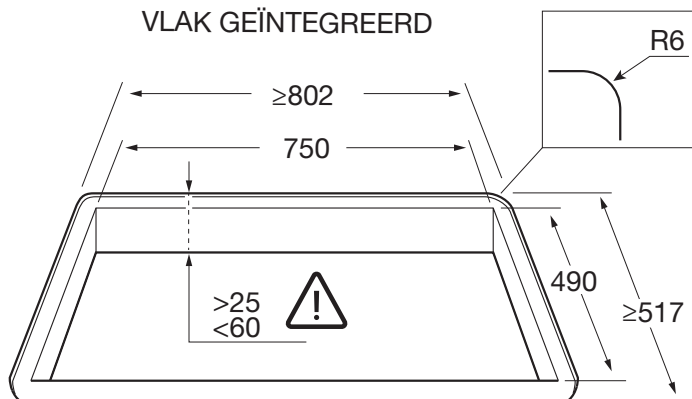

VLAK GEÏNTEGREERD