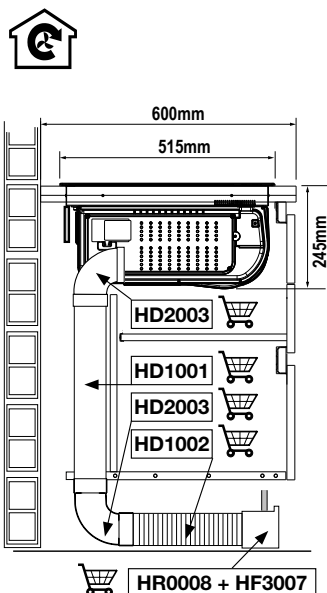

Uitvoering 1: Afvoer naar buiten

Uitvoering 4: Recirculatie met uitblaas vooraan bij de plint