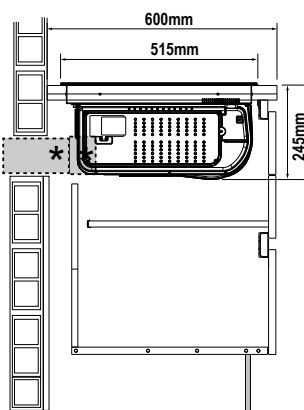

Voorbeeld inbouwsituaties

Uitvoering 5: Recirculatie met Plasmafilter