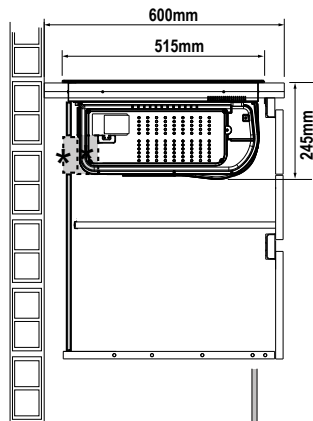

Uitvoering 2: Recirculatie met startset voor uitblaas door de achterwand