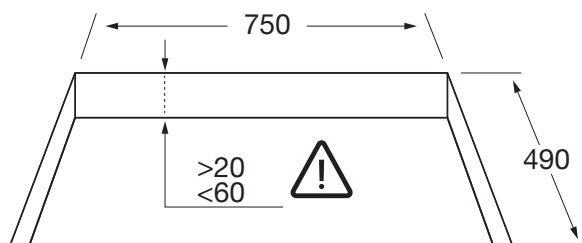

- 10 kookstanden (incl. boostfunctie)
- octazones linksvoor en -achter koppelbaar om 1 grote kookzone te creëren voor een grillplaat of vispan
- gekoppelde zones (linksvoor/linksachter) 39,0 x 21,0 - 1200 - 3700 W
- 4 timers kunnen worden gebruikt als wekker
- speciale functies: warmhoudfunctie, pauzefunctie en aankookautomaat

Veiligheid

- veilige functies: kookduurbegrenzing, restwarmte indicatie, kinderslot, automatisch uit bij oververhitting en panherkenning

Technische specificaties

- energielabel A
- aansluitwaarde 7400 W
- buitenmaten (bxd) 800 x 515 mm
- inbouwmaten (hxbxd) 224 x 750 x 490 mm

Optionele accessoires

HF2018	long-life koolstoffilter	HPK401	pan met glazen deksel
HR0012	startset met koolstoffilter	HPS103B	3-delige pannenset
HF4003	PlasmaMade plasmafilter	HPS204B	4-delige pannenset
HR0008	recirculatieset	HPS404	4-delige pannenset met glazen deksels
HF3007	fijnstoffilter	HPG100	grillplaat
		HPT100	teppanyaki plaat

OPBOUW

VLAK GEÏNTEGREERD