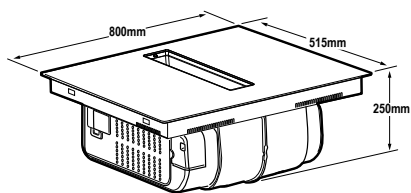

Voorbeeld inbouwsituaties