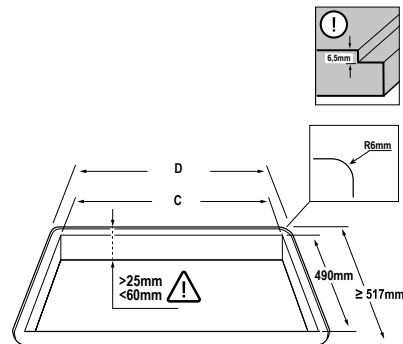

Veiligheid

- veilige functies: kookduurbegrenzing, restwarmte indicatie, kinderslot, automatisch uit bij oververhitting en panherkenning

Technische specificaties

- energielabel A
- aansluitwaarde 7400 W
- buitenmaten (bxd) 800 x 515 mm
- inbouwmaten (hxbxd) 224 x 750 x 490 mm

OPBOUW

VLAK GEÏNTEGREERD

Voorbeeld inbouwsituaties

AKI680ZT

Opbouw

Vlak geïntegreerd

Uitvoering 1: Afvoer naar buiten

Uitvoering 2: Recirculatie met startset voor uitblaas door de achterwand