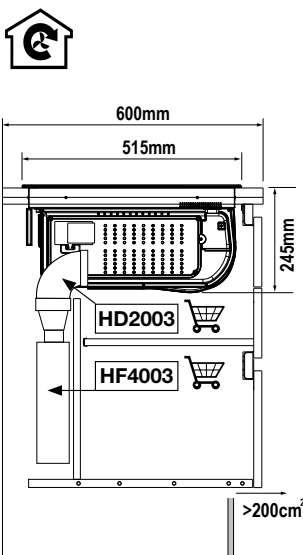

Uitvoering 5: Recirculatie met Plasmafilter