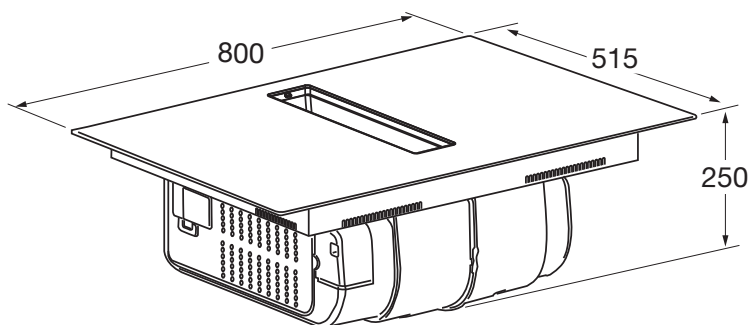

- 10 kookstanden (incl. boostfunctie)
- octazones linksvoor en -achter koppelbaar om 1 grote kookzone te creëren voor een grillplaat of vispan
- gekoppelde zones (linksvoor/linksachter) 39,0 x 21,0 - 1200 - 3700 W
- 4 timers kunnen worden gebruikt als wekker
- speciale functies: warmhoudfunctie, pauzefunctie en aankookautomaat

Veiligheid

- veilige functies: kookduurbegrenzing, restwarmte indicatie, kinderslot, automatisch uit bij oververhitting en panherkenning

Technische specificaties

- energielabel A
- aansluitwaarde 7400 W
- buitenmaten (bxd) 800 x 515 mm
- inbouwmaten (hxbxd) 224 x 750 x 490 mm

Optionele accessoires

HF2018	long-life koolstoffilter	HPK401	pan met glazen deksel
HR0012	startset met koolstoffilter	HPS103B	3-delige pannenset
HF4003	PlasmaMade plasmafilter	HPS204B	4-delige pannenset
HR0008	recirculatieset	HPS404	4-delige pannenset met glazen deksels
HF3007	fijnstoffilter	HPG100	grillplaat
		HPT100	teppanyaki plaat