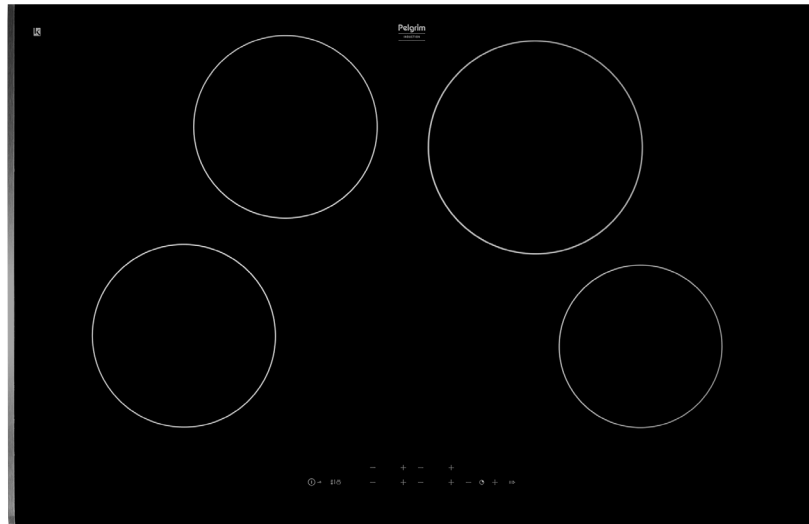

# Inductiekookplaat, 80 cm breed

IK4084R

## Specificaties

- 2 x kookzone  $\varnothing$  18,0 cm - 50 - 2100 W
- 1 x kookzone  $\varnothing$  16,0 cm - 50 - 1850 W
- 1 x kookzone  $\varnothing$  21,0 cm - 50 - 3000 W
- 10 standen per kookzone
- Aansluitwaarde: 3680 W / 7200 W

## Gebruikersgemak

- Tiptoetsbediening per kookzone
- RVS sierlijst aan de zijkanten en facetafwerking voor glasplaat
- 4 timers met uitschakelfunctie (tot 99 min.)
- Restwarmte indicatie
- Kookduurbegrenzing
- Kinderslot
- Boostfunctie per kookzone; tijdelijk extra krachtig vermogen
- Pauzefunctie; kookplaat tijdelijk uit te schakelen met behoud van geheugen
- Extra functies: warmhouden, smelten en aankoken