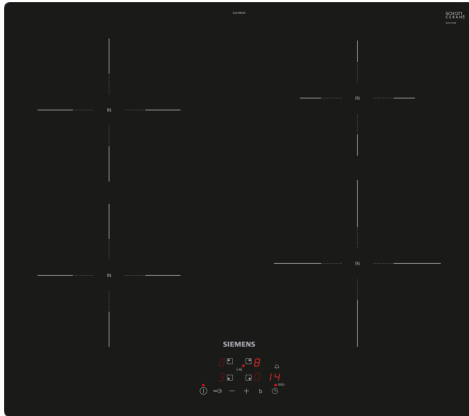

**iQ100, Inductiekookplaat, 60 cm,
Zwart, opbouwmontage zonder
rand
EU61RBEB5D**

De inductiekookplaat - voor sneller, veiliger, schoner en zuiniger koken.

- ✓ touchControl: eenvoudige bediening van de kookplaat.
- ✓ powerBoost: verhoogt het vermogen van een inductiezone met tot wel 50%.
- ✓ Timer met uitschakelfunctie: schakelt de kookzone uit na de ingestelde tijd.
- ✓ Kinderslot: vergrendelt alle kookzones tegen onbedoelde handelingen.
- ✓ Inductie: maakt koken sneller, veiliger, schoner en energiezuiniger.

Productnaam/ Productfamilie: kookplaat
glaskeramiek
Inbouw/vrijstaand: Inbouw
Type: Elektrisch
Aantal kookzones: 4
Inbouwafmetingen (hxbxd): 51 x 560-560 x 490-500 mm
Breedte: 592 mm
Afmetingen (HxBxD): 51 x 592 x 522 mm
Afmetingen inclusief verpakking (hxbxd): 126 x 753 x 608 mm
Nettogewicht: 10.4 kg
Brutogewicht: 12.6 kg
Restwarmte indicator: Apart
Positie bedieningspaneel: Voor
Materiaal vangschaal: Glaskeramisch
Kleur oppervlak: Zwart
Lengte elektriciteitsnoer: 110.0 cm
EAN-code: 4242003899762
Spanning: 220-240 V
Frequentie: 50; 60 Hz

**iQ100, Inductiekookplaat, 60 cm,
Zwart, opbouwmontage zonder
rand
EU61RBEB5D**

- 60 cm: ruimte voor 4 potten of pannen.

Flexibiliteit kookzones

- Kookzone linksvoor: 180 mm, 1.8 kW (max. vermogen 3.1 kW)
- Kookzone linksachter: 180 mm, 1.8 kW (max. vermogen 3.1 kW)
- Kookzone rechtsachter: 145 mm, 1.4 kW (max. vermogen 2.2 kW)
- Kookzone rechtsvoor: 210 mm, 2.2 kW (max. vermogen 3.7 kW)