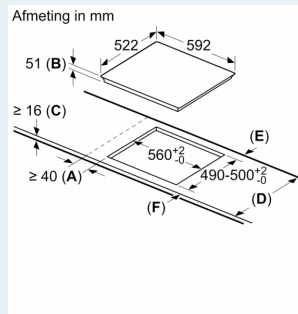

iQ100, Inductiekookplaat, 60 cm,
Zwart, opbouwmontage zonder
rand
EU61RBEB5D

①
Er moet voor een veilige
worden gezorgd.