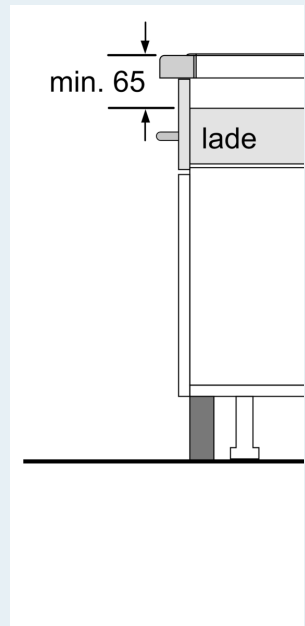

iQ100, Inductiekookplaat, 60 cm,
Zwart, opbouwmontage zonder
rand
EU61RBEB5D

①
Er moet voor een veilige
worden gezorgd.