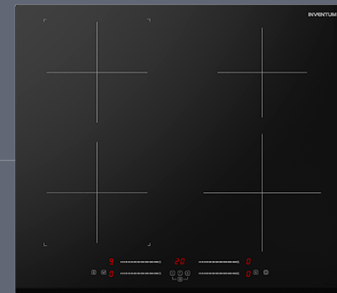

#### Inductiekookplaat - 60 cm - 1- of 2-fase

De Inventum inbouw inductiekookplaat IKI6035 met facetrand aan de voorzijde, is voorzien van 4 kookzones, met elk 9 verschillende standen. Het is een kookplaat met powermanagement, je kunt 'm daardoor aansluiten op 1- of 2 fase. Met de handige bridgefunctie (flexibele kookzone) koppel je de 2 linker kookzones aan elkaar, zodat je een grote grillplaat of braadslede kunt gebruiken. Ook ... [lees verder op de website](#)

- 60 cm, facetrand voorzijde
- Powermanagement
- 4 zones, 9 standen per zone
- Bridgefunctie
- Sliderbediening

Adviesprijs: € 629,00

#### Productkenmerken inbouw inductiekookplaat

Kookzones	➤	4
Standen per kookzone	➤	9
Boost op alle kookzones	➤	ja
Led-display	➤	ja
Timer met kookwekker	➤	ja
Bridgefunctie	➤	linkerzijde
Tiptoetsbediening	➤	apart per zone met 4 sliders
Kinderslot	➤	ja
Pauzestand	➤	ja
Restwarmte indicatie	➤	ja
Kookduurbegrenzing	➤	ja
High-speed keramisch glas	➤	ja
Afwerking	➤	facetrand aan voorzijde
Automatische panherkenning	➤	ja
Powermanagement in kW	➤	2,5/3,5/4,5/5,5/7,0

#### Technische gegevens inbouw inductiekookplaat

Afmeting (bxd)	➤	590 x 520 mm
Inbouwmaat (hxbxd)	➤	56 x 560 x 490 mm
Aansluitwaarde	➤	max. 7,0 kW
Aantal fasen	➤	1- of 2-fase
Zone linksvoor	➤	Ø 180 mm / 1,8 - 2,3 kW
Zone linksachter	➤	Ø 180 mm / 1,8 - 2,3 kW
Zone rechtsvoor	➤	Ø 180 mm / 1,8 - 2,3 kW
Zone rechtsachter	➤	Ø 180 mm / 1,8 - 2,3 kW
Snoerlengte	➤	95 cm