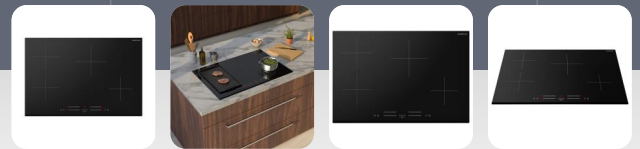

IKI7735

★★★★☆ 17 reviews

Inductiekookplaat - 77 cm - 1- of 2-fase

De Inventum inbouw inductiekookplaat IKI7735 met facetrand aan de voorzijde, is voorzien van 4 kookzones, met elk 9 verschillende standen. Het is een kookplaat met powermanagement, je kunt 'm daardoor aansluiten op 1- of 2 fase. Met de handige bridgefunctie (flexibele kookzone) koppel je de 2 linker kookzones aan elkaar, zodat je een grote grillplaat of braadslede kunt gebruiken. Ook ... [lees verder op de website](#)

- 77 cm, facetrand voorzijde
- Powermanagement
- 4 zones, 9 standen per zone
- Bridgefunctie
- Sliderbediening

Adviesprijs: € 929,00

Productkenmerken inbouw inductiekookplaat

Kookzones	➤	4
Standen per kookzone	➤	9
Boost op alle kookzones	➤	ja
Led-display	➤	ja
Timer met kookwekker	➤	ja
Bridgefunctie	➤	linkerzijde
Tiptoetsbediening	➤	apart per zone met 4 sliders
Kinderslot	➤	ja
Pauzestand	➤	ja
Restwarmte indicatie	➤	ja
Kookduurbegrenzing	➤	ja
High-speed keramisch glas	➤	ja
Afwerking	➤	facetrand aan voorzijde
Automatische panherkenning	➤	ja
Powermanagement in kW	➤	2,5/3,5/4,5/5,5/7,0

Technische gegevens inbouw inductiekookplaat

Afmeting (bxd)	➤	770 x 520 mm
Inbouwmaat (hxbxd)	➤	56 x 740 x 490 mm
Aansluitwaarde	➤	max. 7,0 kW
Aantal fasen	➤	1- of 2-fase
Zone linksvoor	➤	Ø 180 mm / 1,8 - 2,3 kW
Zone linksachter	➤	Ø 180 mm / 1,8 - 2,3 kW
Zone rechtsvoor	➤	Ø 160 mm / 1,2 - 1,5 kW
Zone rechtsachter	➤	Ø 210 mm / 2,2 - 2,6 kW
Snoerlengte	➤	95 cm