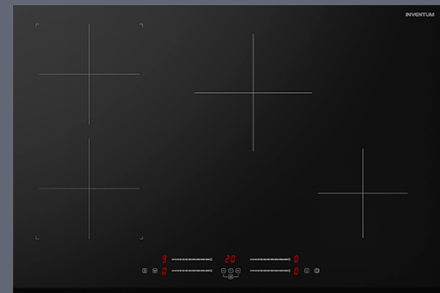

IKI7735

★★★★☆ 17 reviews

Inductiekookplaat - 77 cm - 1- of 2-fase

De Inventum inbouw inductiekookplaat IKI7735 met facetrand aan de voorzijde, is voorzien van 4 kookzones, met elk 9 verschillende standen. Het is een kookplaat met powermanagement, je kunt 'm daardoor aansluiten op 1- of 2 fase. Met de handige bridgefunctie (flexibele kookzone) koppel je de 2 linker kookzones aan elkaar, zodat je een grote grillplaat of braadslede kunt gebruiken. Ook ... [lees verder op de website](#)

- 77 cm, facetrand voorzijde
- Powermanagement
- 4 zones, 9 standen per zone
- Bridgefunctie
- Sliderbediening

Adviesprijs: € 929,00

Productkenmerken inbouw inductiekookplaat

Kookzones	➤	4
Standen per kookzone	➤	9
Boost op alle kookzones	➤	ja
Led-display	➤	ja
Timer met kookwekker	➤	ja
Bridgefunctie	➤	linkerzijde
Tiptoetsbediening	➤	apart per zone met 4 sliders
Kinderslot	➤	ja
Pauzestand	➤	ja
Restwarmte indicatie	➤	ja
Kookduurbegrenzing	➤	ja
High-speed keramisch glas	➤	ja
Afwerking	➤	facetrand aan voorzijde
Automatische panherkenning	➤	ja
Powermanagement in kW	➤	2,5/3,5/4,5/5,5/7,0

Technische gegevens inbouw inductiekookplaat

Afmeting (bxd)	➤	770 x 520 mm
Inbouwmaat (hxbxd)	➤	56 x 740 x 490 mm
Aansluitwaarde	➤	max. 7,0 kW
Aantal fasen	➤	1- of 2-fase
Zone linksvoor	➤	Ø 180 mm / 1,8 - 2,3 kW
Zone linksachter	➤	Ø 180 mm / 1,8 - 2,3 kW
Zone rechtsvoor	➤	Ø 160 mm / 1,2 - 1,5 kW
Zone rechtsachter	➤	Ø 210 mm / 2,2 - 2,6 kW
Snoerlengte	➤	95 cm