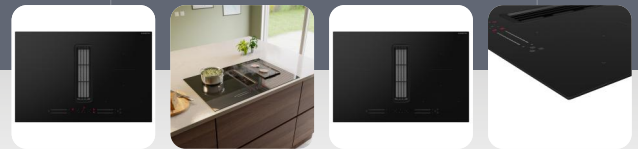

IKA8045

☆☆☆☆☆ 0 reviews

Inductiekookplaat - 80 cm - 1- of 2-fase

De Inventum IKA8045 is een luxe randloze inbouw inductiekookplaat van 80 cm breed met in het midden een geïntegreerde afzuiging (flow-in). De bediening is eenvoudig met tiptoetsen en sliders. Het apparaat heeft 4 kookzones met 15 standen en boost per zone. Daarnaast heeft dit apparaat 2 flexibele kookzones. Met de handige bridge tiptoets koppel je de 2 linker of de 2 rechter... [lees verder op de website](#)

- 80 cm, randloos design
- Ingebouwde afzuiging
- 4 kookzones, 2 flexzones
- 1 BLDC-motor, max. 636 m³/h
- Geluidsniveau max. 68 dB

Adviesprijs: € 2.299,00

Productkenmerken afzuiging

Bediening	➤ touch
Snelheden	➤ 3 + boost
Intensiefstand	➤ ja
Aluminium cassettefilter	➤ 1 stuks
5-laags cassettefilter	➤ ja
Vaatwasserbestendig cassettefilter	➤ ja, lage temperatuur
Indicator reinigen koolstoffilter	➤ ja
Afvoer en recirculatie	➤ ja
Energielabel	➤ A
Aansluitwaarde	➤ 160 watt
Maximale luchtstroom	➤ 636 m ³ /h
Maximaal geluidsniveau	➤ 68 dB
Lengte aansluitsnoer	➤ 150 cm
Koolstoffilter	➤ KB80 (inbegrepen)
Plasmafilter	➤ IPF750L, IPF800P

Productkenmerken kookzone

Kookzones	➤ 4
Standen per kookzone	➤ 15 + boost
Boostfunctie	➤ ja
Led-display	➤ ja
Timer met kookwekker	➤ ja
Bridgefunctie	➤ linkerkzijde en rechterzijde
Flexibele kookzone	➤ linkerkzijde en rechterzijde
Tiptoetsbediening	➤ apart per zone met 4 sliders
Kinderslot	➤ ja
Restwarmte indicatie	➤ ja
Kookduurbegrenzing	➤ ja
High-speed keramisch glas	➤ ja
Automatische panherkenning	➤ ja
Afwerking	➤ randloos
Afmeting (hxbxd)	➤ 230 x 800 x 60 mm
Inbouwmaat (bxd)	➤ 750 x 820 mm
Vlak-inbouw mogelijk	➤ ja