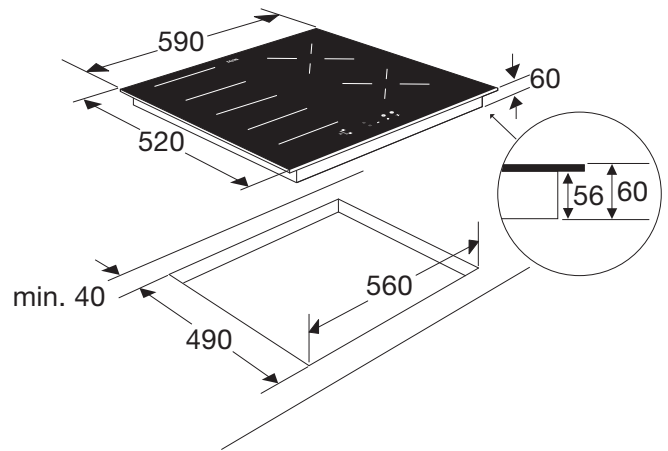

INDUCTIEKOOKPLAAT (59 CM)

**Virtual Pan Support Design:**

helpt bij het positioneren van de pan om optimaal gebruik van het vermogen van de kookplaat te maken

Centrale bediening:

alle functies en standen zijn eenvoudig vanuit een centraal punt te bedienen

Flexzone:

zone linksvoor en linksachter koppelbaar om 1 grote kookzone te creëren voor een grillplaat of vispan

Powermanagement:

keuze om aan te sluiten op 2 of 1-fase

Specificaties

- Virtual Pan Support: minimalistische screening en toch optimaal positioneren van je pan
- 4 kookzones
- keuze om aan te sluiten op 1- of 2-fase

Technische specificaties

- inbouwmaten (hxbxd) 56 x 560 x 490 mm
- buitenmaten (bxd) 590 x 520 mm
- aansluitwaarde 7000 W
- zone linksvoor \varnothing 18,0 cm - 50 - 2000 W
- zone linksachter \varnothing 18,0 cm - 50 - 2000 W
- zone rechtsvoor \varnothing 18,0 cm - 50 - 2000 W
- zone rechtsachter \varnothing 18,0 cm - 50 - 2000 W
- gekoppelde zones (linksvoor/linksachter) 390 x 180 mm - 100 - 3600 W