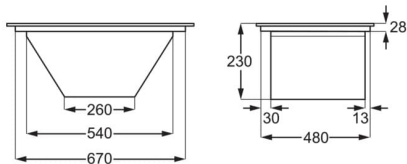

Technische specificaties

Inbouwmaten hxbxd (mm)	225x680x490	10 jaar garantie op motor	Ja
Aansluitwaarde (W)	7350	Productnummer	949 598 068
Afvoerdiameter (in mm)	220	EAN Code	7333394009872
Energie-efficiëntieklasse	A+		
Hydrodynamische-efficiëntieklasse	A		
Vetfilteringsefficiëntieklasse	B		
Kookveld	inductie met afzuiging		
Afzuigkracht (recirculatie), intensief (m³/u)			
Afzuigkracht (recirculatie), max. (m³/u)			
Afzuigkracht (recirculatie), min. (m³/u)			
Geluidsniveau (recirculatie), max. (dB (A))			
Geluidsniveau (recirculatie), min. (dB (A))			
Type filter	meerlagig aluminium		
Koolstoffilter	inbegrepen		
Type koolstoffilter	MCFB88		
PNC koolstoffilter	902 980 431		
Ampère	2x16		
Netspanning (V)	220-240V/400V2N		
Lengte aansluitsnoer (m)	1.5		
Kleur	Zwart		

PSGBHH230DE0000A