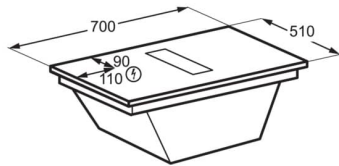

Technische specificaties

Inbouwmaten hxbxd (mm)	225x680x490	10 jaar garantie op motor	Ja
Aansluitwaarde (W)	7350	Productnummer	949 598 068
Afvoerdiameter (in mm)	220	EAN Code	7333394009872
Energie-efficiëntieklasse	A+		
Hydrodynamische-efficiëntieklasse	A		
Vetfilteringsefficiëntieklasse	B		
Kookveld	inductie met afzuiging		
Afzuigkracht (recirculatie), intensief (m³/u)			
Afzuigkracht (recirculatie), max. (m³/u)			
Afzuigkracht (recirculatie), min. (m³/u)			
Geluidsniveau (recirculatie), max. (dB (A))			
Geluidsniveau (recirculatie), min. (dB (A))			
Type filter	meerlagig aluminium		
Koolstoffilter	inbegrepen		
Type koolstoffilter	MCFB88		
PNC koolstoffilter	902 980 431		
Ampère	2x16		
Netspanning (V)	220-240V/400V2N		
Lengte aansluitsnoer (m)	1.5		
Kleur	Zwart		

PSGBHH230DE0000A