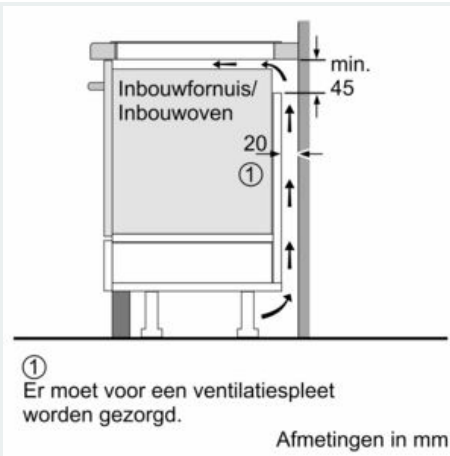

Design

- Rvs profiellijsten zijkant

Veiligheid

- 2-Voudige restwarmte-aanduiding: geeft aan welke kookzones nog warm zijn.
- Kinderbeveiliging: voorkomt activering van de kookplaat
- wipeGuard: wrijfveiliging 20 seconden: veeg overgekookte vloeistoffen af zonder onbedoeld de instellingen te wijzigen (blokkeer alle toetsen gedurende 30 seconden)
- Hoofdschakelaar: schakelt alle kookzones uit met een druk op de knop
- Veiligheidsuitschakeling: om veiligheidsredenen stopt het verwarmen na een vooraf ingestelde tijd zonder interactie (aanpasbaar)
- Weergave energieverbruik : toont het elektriciteitsverbruik van het laatste kookproces

Installatie

- Afmetingen (bxdxh mm): 302 x 520 x 51
- Inbouwmaten (hxbxd mm) : 51 x 270 x (490 - 500)
- Minimale werkbladdikte: 16 mm
- Aansluitwaarde: 3700 W
- powerManagement functie: beperk het maximale vermogen indien nodig (afhankelijk van de zekering van de elektrische installatie).
- Aansluitsnoer: 1.1 m, Aansluitsnoer meegeleverd
- Eenmalig de aansluitwaarde instellen op 3,68 kW (16 Ampere)

iQ100, Domino kookplaat, inductie, 30 cm, Zwart, opbouwmontage met rand EH375FBB1E

Maatschetsen

Afmeting in mm
Domino combinatie-mogelijkheden met overeenkomstige apparaat- en uitsparingsmaten

Breedte type: 30 40 60 70 80 90
Apparaatbreedte: 302 392 602 710 812 912