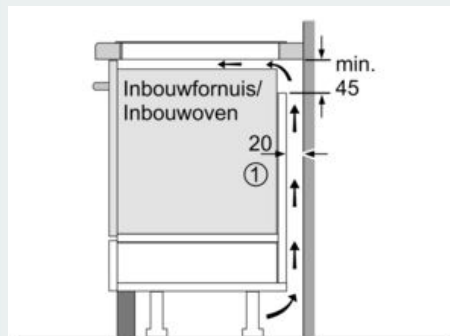

Installatie

- Afmetingen (bxdxh mm): 302 x 520 x 51
- Inbouwmaten (hxbxd mm) : 51 x 270 x (490 - 500)
- Minimale werkbladdikte: 16 mm
- Aansluitwaarde: 3700 W
- powerManagement functie: beperk het maximale vermogen indien nodig (afhankelijk van de zekering van de elektrische installatie).
- Aansluitsnoer: 1.1 m, Aansluitsnoer meegeleverd
- Eenmalig de aansluitwaarde instellen op 3,68 kW (16 Ampere)

* Niet mogelijk met 70 cm inductiekookplaat

iQ100, Domino kookplaat, inductie, 30 cm, Zwart, opbouwmontage met rand EH375FBB1E

Maatschetsen

When installing a Domino unit right next to a hob, an assembly kit (HZ394301) is required.

When installing two or more Domino units side-by-side, one or more assembly kits are required (2 units = 1 assembly kit, 3 units = 2 assembly kits, etc.).

B: Dependent on the cut-out depth

① Er moet voor een ventilatiespleet worden gezorgd.

Afmetingen in mm

① Er moet voor een ventilatiespleet worden gezorgd.

Afmetingen in mm