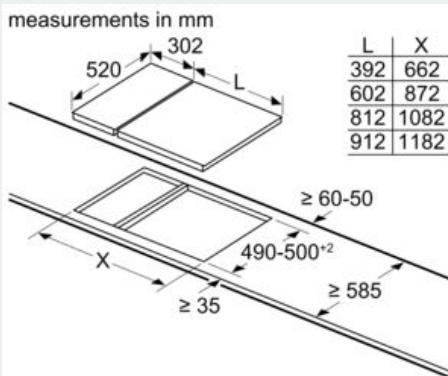

iQ100, Domino kookplaat, inductie, 30 cm, Zwart, opbouwmontage met rand EH375FBB1E

Maatschetsen

When installing a Domino unit right next to a hob, an assembly kit (HZ394301) is required.