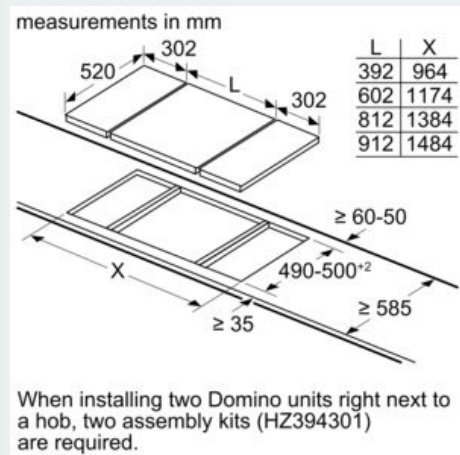

iQ100, Domino kookplaat, inductie, 30 cm, Zwart, opbouwmontage met rand EH375FBB1E

Maatschetsen

Afmeting in mm
Domino combinatie-mogelijkheden met overeenkomstige apparaat- en uitsparingsmaten

Breedte type: 30 40 60 70 80 90
Apparaatbreedte: 302 392 602 710 812 912

	A	B	C	D	L	X
2x30	302	302	-	-	604	572
1x30, 1x40	302	392	-	-	694	662
1x30, 1x60	302	602	-	-	904	872
1x30, 1x70*	302	710	-	-	1012	980
1x30, 1x80	302	812	-	-	1114	1082
1x30, 1x90	302	912	-	-	1214	1182
2x40	392	392	-	-	784	752
1x40, 1x60	392	602	-	-	994	962
1x40, 1x70*	392	710	-	-	1102	1070
1x40, 1x80	392	812	-	-	1204	1172
1x40, 1x90	392	912	-	-	1304	1272
3x30	302	302	302	-	906	874
2x30, 1x40	302	302	392	-	996	964
2x30, 1x60	302	302	602	-	1206	1174
2x30, 1x70*	302	302	710	-	1314	1282
2x30, 1x80	302	302	812	-	1416	1384
2x30, 1x90	302	302	912	-	1516	1484
1x30, 2x40	302	392	392	-	1086	1054
1x30, 1x40, 1x60	302	392	602	-	1296	1264
1x30, 1x40, 1x70*	302	392	710	-	1404	1372
1x30, 1x40, 1x80	302	392	812	-	1506	1474
1x30, 1x40, 1x90	302	392	912	-	1606	1574
3x40	392	392	392	-	1176	1144
2x40, 1x60	392	392	602	-	1386	1354
4x30	302	302	302	302	1208	1176
3x30, 1x40	302	302	302	392	1298	1266
2x30, 2x40	302	302	392	392	1388	1356
1x30, 3x40	302	392	392	392	1478	1446
1x30, 1x75	302	750	-	-	1052	1016
1x40, 1x75	392	750	-	-	1142	1106
2x30, 1x75	302	302	750	-	1354	1318
1x30, 1x40, 1x75	302	392	750	-	1444	1408

* Niet mogelijk met 70 cm inductiekookplaat