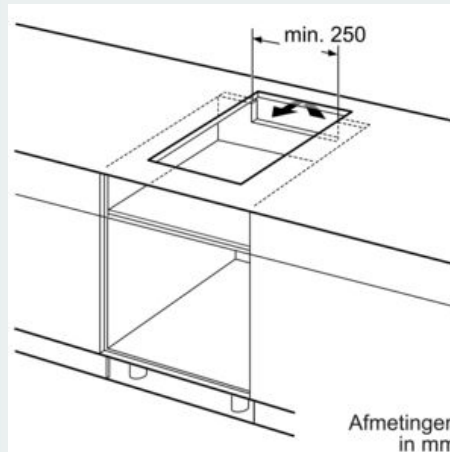

① Er moet voor een ventilatiespleet worden gezorgd.

Afmetingen in mm