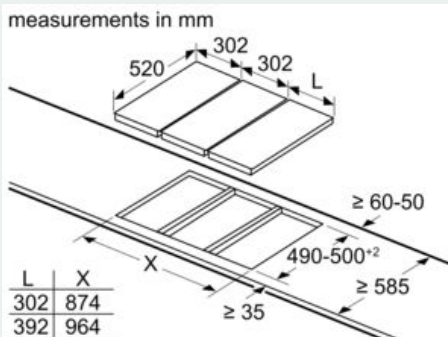

Installatie

- Afmetingen (bxdxh mm): 302 x 520 x 51
- Inbouwmaten (hxbxd mm) : 51 x 270 x (490 - 500)
- Minimale werkbladdikte: 16 mm
- Aansluitwaarde: 3700 W
- powerManagement functie: beperk het maximale vermogen indien nodig (afhankelijk van de zekering van de elektrische installatie).
- Aansluitsnoer: 1.1 m, Aansluitsnoer meegeleverd
- Eenmalig de aansluitwaarde instellen op 3,68 kW (16 Ampere)

	A	B	C	D	L	X
2x30	302	302	-	-	604	572
1x30, 1x40	302	392	-	-	694	662
1x30, 1x60	302	602	-	-	904	872
1x30, 1x70*	302	710	-	-	1012	980
1x30, 1x80	302	812	-	-	1114	1082
1x30, 1x90	302	912	-	-	1214	1182
2x40	392	392	-	-	784	752
1x40, 1x60	392	602	-	-	994	962
1x40, 1x70*	392	710	-	-	1102	1070
1x40, 1x80	392	812	-	-	1204	1172
1x40, 1x90	392	912	-	-	1304	1272
3x30	302	302	302	-	906	874
2x30, 1x40	302	302	392	-	996	964
2x30, 1x60	302	302	602	-	1206	1174
2x30, 1x70*	302	302	710	-	1314	1282
2x30, 1x80	302	302	812	-	1416	1384
2x30, 1x90	302	302	912	-	1516	1484
1x30, 2x40	302	392	392	-	1086	1054
1x30, 1x40, 1x60	302	392	602	-	1296	1264
1x30, 1x40, 1x70*	302	392	710	-	1404	1372
1x30, 1x40, 1x80	302	392	812	-	1506	1474
1x30, 1x40, 1x90	302	392	912	-	1606	1574
3x40	392	392	392	-	1176	1144
2x40, 1x60	392	392	602	-	1386	1354
4x30	302	302	302	302	1208	1176
3x30, 1x40	302	302	302	392	1298	1266
2x30, 2x40	302	302	392	392	1388	1356
1x30, 3x40	302	392	392	392	1478	1446
1x30, 1x75	302	750	-	-	1052	1016
1x40, 1x75	392	750	-	-	1142	1106
2x30, 1x75	302	302	750	-	1354	1318
1x30, 1x40, 1x75	302	392	750	-	1444	1408

* Niet mogelijk met 70 cm inductiekookplaat

iQ100, Domino kookplaat, inductie, 30 cm, Zwart, opbouwmontage met rand EH375FBB1E

Maatschetsen

When installing a Domino unit right next to a hob, an assembly kit (HZ394301) is required.