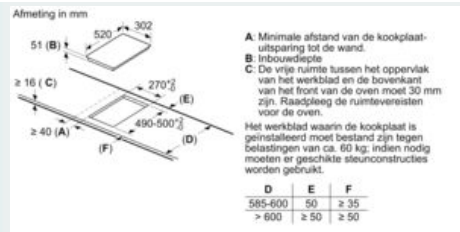

iQ100, Domino kookplaat, inductie, 30 cm, Zwart, opbouwmontage met rand EH375FBB1E

Maatschetsen

Afmeting in mm
Domino combinatie-mogelijkheden met overeenkomstige apparaat- en uitsparingsmaten

Breedte type: 30 40 60 70 80 90
Apparaatbreedte: 302 392 602 710 812 912

	A	B	C	D	L	X
2x30	302	302	-	-	604	572
1x30, 1x40	302	392	-	-	694	662
1x30, 1x60	302	602	-	-	904	872
1x30, 1x70*	302	710	-	-	1012	980
1x30, 1x80	302	812	-	-	1114	1082
1x30, 1x90	302	912	-	-	1214	1182
2x40	392	392	-	-	784	752
1x40, 1x60	392	602	-	-	994	962
1x40, 1x70*	392	710	-	-	1102	1070
1x40, 1x80	392	812	-	-	1204	1172
1x40, 1x90	392	912	-	-	1304	1272
3x30	302	302	302	-	906	874
2x30, 1x40	302	302	392	-	996	964
2x30, 1x60	302	302	602	-	1206	1174
2x30, 1x70*	302	302	710	-	1314	1282
2x30, 1x80	302	302	812	-	1416	1384
2x30, 1x90	302	302	912	-	1516	1484
1x30, 2x40	302	392	392	-	1086	1054
1x30, 1x40, 1x60	302	392	602	-	1296	1264
1x30, 1x40, 1x70*	302	392	710	-	1404	1372
1x30, 1x40, 1x80	302	392	812	-	1506	1474
1x30, 1x40, 1x90	302	392	912	-	1606	1574
3x40	392	392	392	-	1176	1144
2x40, 1x60	392	392	602	-	1386	1354
4x30	302	302	302	302	1208	1176
3x30, 1x40	302	302	302	392	1298	1266
2x30, 2x40	302	302	392	392	1388	1356
1x30, 3x40	302	392	392	392	1478	1446
1x30, 1x75	302	750	-	-	1052	1016
1x40, 1x75	392	750	-	-	1142	1106
2x30, 1x75	302	302	750	-	1354	1318
1x30, 1x40, 1x75	302	392	750	-	1444	1408

* Niet mogelijk met 70 cm inductiekookplaat