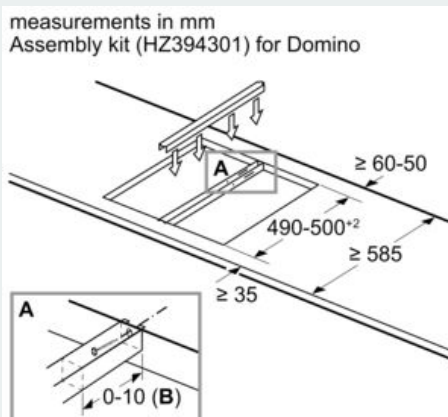

B: Dependent on the cut-out depth