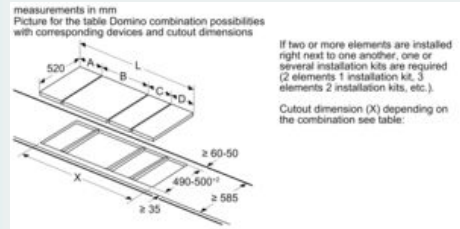

iQ100, Domino kookplaat, inductie, 30 cm, Zwart, opbouwmontage met rand EH375FBB1E

Maatschetsen

Afmeting in mm
Domino combinatie-mogelijkheden met overeenkomstige apparaat- en uitsparingsmaten

Breedte type: 30 40 60 70 80 90
Apparaatbreedte: 302 392 602 710 812 912

	A	B	C	D	L	X
2x30	302	302	-	-	604	572
1x30, 1x40	302	392	-	-	694	662
1x30, 1x60	302	602	-	-	904	872
1x30, 1x70*	302	710	-	-	1012	980
1x30, 1x80	302	812	-	-	1114	1082
1x30, 1x90	302	912	-	-	1214	1182
2x40	392	392	-	-	784	752
1x40, 1x60	392	602	-	-	994	962
1x40, 1x70*	392	710	-	-	1102	1070
1x40, 1x80	392	812	-	-	1204	1172
1x40, 1x90	392	912	-	-	1304	1272
3x30	302	302	302	-	906	874
2x30, 1x40	302	302	392	-	996	964
2x30, 1x60	302	302	602	-	1206	1174
2x30, 1x70*	302	302	710	-	1314	1282
2x30, 1x80	302	302	812	-	1416	1384
2x30, 1x90	302	302	912	-	1516	1484
1x30, 2x40	302	392	392	-	1086	1054
1x30, 1x40, 1x60	302	392	602	-	1296	1264
1x30, 1x40, 1x70*	302	392	710	-	1404	1372
1x30, 1x40, 1x80	302	392	812	-	1506	1474
1x30, 1x40, 1x90	302	392	912	-	1606	1574
3x40	392	392	392	-	1176	1144
2x40, 1x60	392	392	602	-	1386	1354
4x30	302	302	302	302	1208	1176
3x30, 1x40	302	302	302	392	1298	1266
2x30, 2x40	302	302	392	392	1388	1356
1x30, 3x40	302	392	392	392	1478	1446
1x30, 1x75	302	750	-	-	1052	1016
1x40, 1x75	392	750	-	-	1142	1106
2x30, 1x75	302	302	750	-	1354	1318
1x30, 1x40, 1x75	302	392	750	-	1444	1408

* Niet mogelijk met 70 cm inductiekookplaat