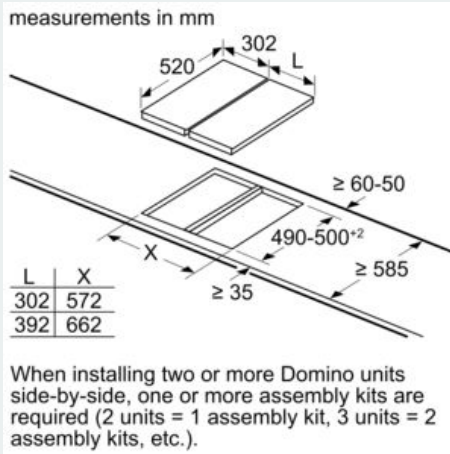

Installatie

- Afmetingen (bxdxh mm): 302 x 520 x 51
- Inbouwmaten (hxbxd mm) : 51 x 270 x (490 - 500)
- Minimale werkbladdikte: 16 mm
- Aansluitwaarde: 3700 W
- powerManagement functie: beperk het maximale vermogen indien nodig (afhankelijk van de zekering van de elektrische installatie).
- Aansluitsnoer: 1.1 m, Aansluitsnoer meegeleverd
- Eenmalig de aansluitwaarde instellen op 3,68 kW (16 Ampere)

iQ100, Domino kookplaat, inductie, 30 cm, Zwart, opbouwmontage met rand EH375FBB1E

Maatschetsen

Afmeting in mm
Domino combinatie-mogelijkheden met overeenkomstige apparaat- en uitsparingsmaten

Breedte type: 30 40 60 70 80 90
Apparaatbreedte: 302 392 602 710 812 912