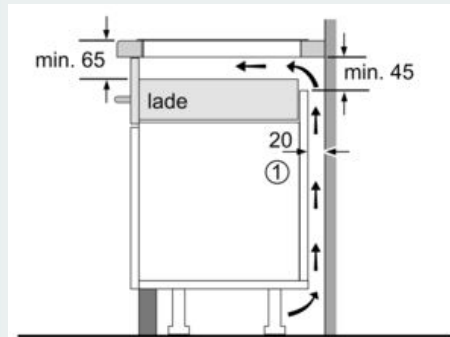

① Er moet voor een ventilatiespleet worden gezorgd.

Afmetingen in mm