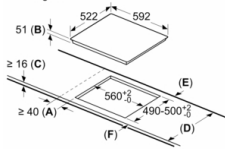

Serie | 4, Inductiekookplaat, 60 cm, zwart PIE661BB5E

Afmeting in mm

D	E	F
585-600	50	≥ 35
> 600	≥ 50	≥ 50