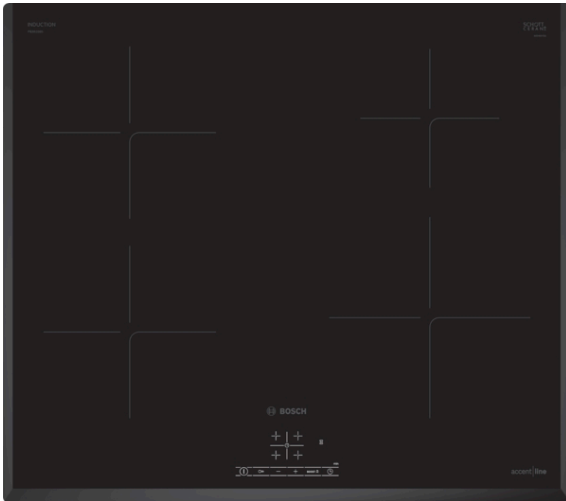

**Serie | 4, Inductiekookplaat, 60 cm,
zwart
PIE661BB5E**

Optionele accessoires

- HEZ390090 : rvs wokpan glazen deksel
- HEZ9SE030 : 3-delige pannenset
- HEZ9SE040 : 4-delige pannenset
- HEZ9SE060 : 6-delige pannenset

Technische Data

Productnaam/ Productfamilie : kookplaat glaskeramiek
Uitvoering : Inbouw
Energiesoort : Elektrisch
Aantal zones dat tegelijk kan worden gebruikt : 4
Inbouwfmetingen (hxbxd) : 51 x 560-560 x 490-500 mm
Breedte apparaat : 592 mm
Afmetingen (HxBxD) : 51 x 592 x 522 mm
Afmetingen inclusief verpakking hxbxd : 126 x 753 x 603 mm
Nettogewicht : 12,319 kg
Brutogewicht : 13,5 kg
Restwarmte indicator : Apart
Positie bedieningspaneel : Front
Materiaal vangschaal : Glaskeramisch
Kleur oppervlak : zwart
Keurmerken : AENOR, CE
Lengte elektriciteitsnoer : 110 cm
EAN-code : 4242005289363
Aansluitwaarde : 7400 W
Spanning : 220-240 V
Frequentie : 50; 60 Hz

4 242005 289363

Serie | 4, Inductiekookplaat, 60 cm, zwart PIE661BB5E

De inductiekookplaat voor snel, veilig en schoon koken met laag energieverbruik.

- 60 cm: ruimte voor 4 potten of pannen.

Flexibiliteit kookzones