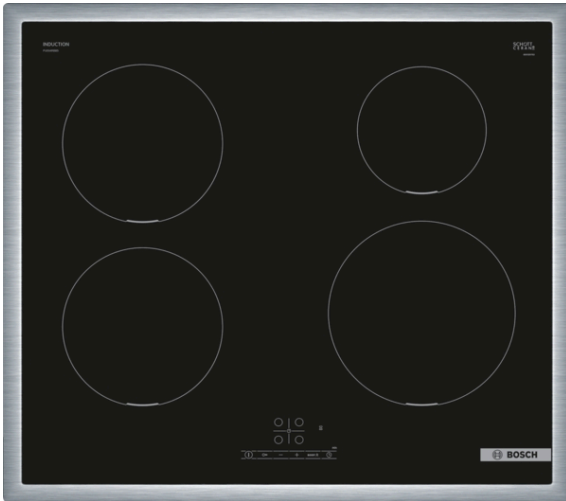

**Serie | 4, Inductiekookplaat, 60 cm,
zwart
PUE645BB5D**

Optionele accessoires

- HEZ390090 : rvs wokpan glazen deksel
- HEZ9FE280 : Gietijzeren braadpan Ø 18 / 28 cm
- HEZ9SE030 : 3-delige pannenset
- HEZ9SE040 : 4-delige pannenset
- HEZ9SE060 : 6-delige pannenset

Technische Data

Productnaam/ Productfamilie : kookplaat glaskeramiek
Uitvoering : Inbouw
Energiesoort : Elektrisch
Aantal zones dat tegelijk kan worden gebruikt : 4
Inbouwfmetingen (hxbxd) : 55 x 560-560 x 490-500 mm
Breedte apparaat : 583 mm
Afmetingen (HxBxD) : 55 x 583 x 513 mm
Afmetingen inclusief verpakking hxbxd : 126 x 753 x 603 mm
Nettogewicht : 12,1 kg
Brutogewicht : 13,2 kg
Restwarmte indicator : Apart
Positie bedieningspaneel : Front
Materiaal vangschaal : Glaskeramisch
Kleur oppervlak : RVS, zwart
Kleur van de omlijsting : RVS
Keurmerken : AENOR, CE
Lengte elektriciteitsnoer : 110 cm
EAN-code : 4242005321636
Aansluitwaarde : 3700 W
Spanning : 220-240 V
Frequentie : 50-60 Hz

Serie | 4, Inductiekookplaat, 60 cm, zwart PUE645BB5D

De inductiekookplaat voor snel, veilig en schoon koken met laag energieverbruik.

- 60 cm: ruimte voor 4 potten of pannen.

Flexibiliteit kookzones

- Kookzone linksvoor: 180 mm, 1.8 kW (max. vermogen 3.1 kW)
- Kookzone linksachter: 180 mm, 1.8 kW (max. vermogen 3.1 kW)
- Kookzone rechtsachter: 145 mm, 1.4 kW (max. vermogen 2.2 kW)
- Kookzone rechtsvoor: 210 mm, 2.2 kW (max. vermogen 3.7 kW)