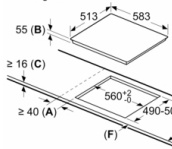

Serie | 4, Inductiekookplaat, 60 cm, zwart PUE645BB5D

Afmeting in mm

D	E	F
585-600	50	≥ 35
> 600	≥ 50	≥ 50