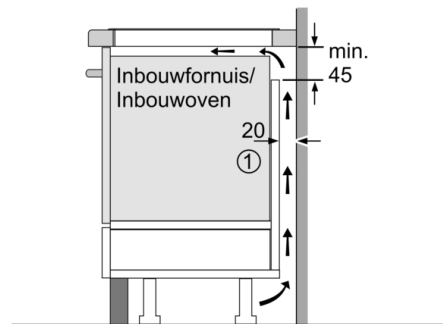

Serie | 4, Inductiekookplaat, 60 cm, zwart PUE645BB5D

Afmeting in mm

D	E	F
585-600	50	≥ 35
> 600	≥ 50	≥ 50

① Er moet voor een ventilatiespleet worden gezorgd.

Afmetingen in mm