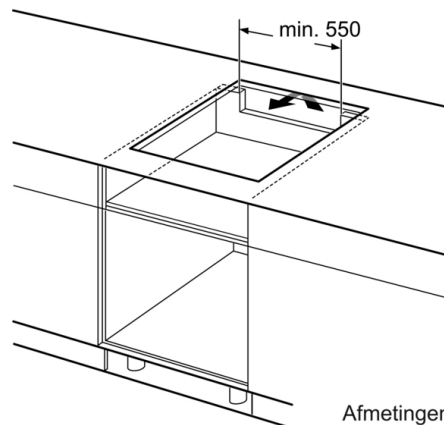

Afmetingen in mm