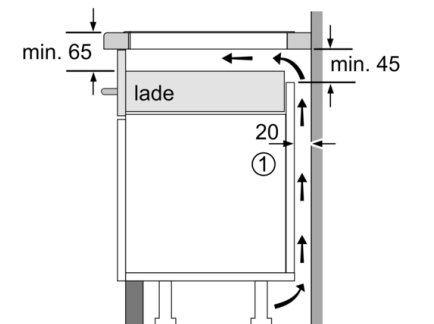

① Er moet voor een ventilatiespleet worden gezorgd.

Afmetingen in mm