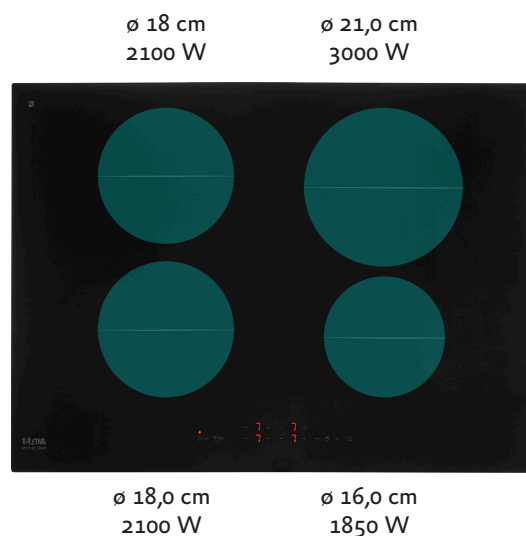

Kookzones

Optionele accessoires

1. HPS103 3 delige pannenset
   HPS204 4-delige pannenset
   HPS304 4-delige pannenset