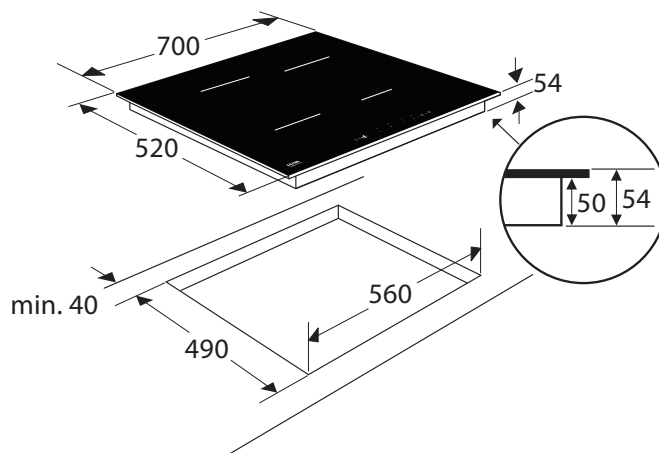

PERFORMANCE SERIE PLUG & COOK INDUCTIEKOOKPLAAT 1-FASE (70 CM)

Bediening:

tiptoetsbediening per zone: bedien direct de gewenste zone, zonder eerst een zone te selecteren

Plug & Cook:

inclusief stekker voor aansluiting op een normaal geaard stopcontact

Design:

70 cm breed voor meer panruimte maar geschikt voor standaard nismaat

Specificaties

- 70 cm breed maar past in standaard nismaat
- geleverd inclusief stekker: plug & cook op normaal geaard stopcontact
- 4 kookzones
- centrale aan/uit bediening

Technische specificaties

- inbouwmaten (hx bxd) 50 x 560 x 490 mm
- buitenmaten (bxd) 700 x 520 mm
- aansluitwaarde 3680 W
- zone linksvoor \varnothing 18,0 cm - 50 - 2100 W
- zone linksachter \varnothing 18,0 cm - 50 - 2100 W
- zone rechtsvoor \varnothing 16,0 cm - 50 - 1850 W
- zone rechtsachter \varnothing 21,0 cm - 50 - 3000 W