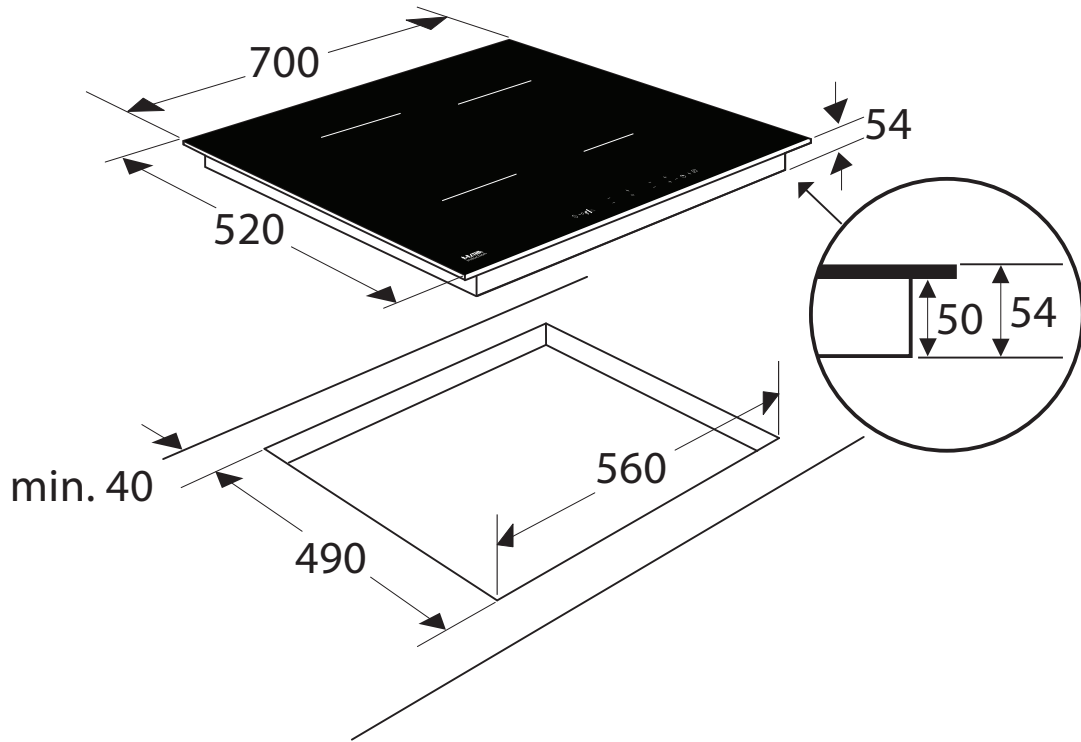

Design:

70 cm breed voor meer panruimte maar geschikt voor standaard nismaat

Specificaties

- 70 cm breed maar past in standaard nismaat
- geleverd inclusief stekker: plug & cook op normaal geaard stopcontact
- 4 kookzones
- centrale aan/uit bediening

Technische specificaties

- inbouwmaten (hx bxd) 50 x 560 x 490 mm
- buitenmaten (bxd) 700 x 520 mm
- aansluitwaarde 3680 W
- zone linksvoor \varnothing 18,0 cm - 50 - 2100 W
- zone linksachter \varnothing 18,0 cm - 50 - 2100 W
- zone rechtsvoor \varnothing 16,0 cm - 50 - 1850 W
- zone rechtsachter \varnothing 21,0 cm - 50 - 3000 W

Kookzones

Optionele accessoires

- HPS103 3 delige pannenset
HPS204 4-delige pannenset
HPS304 4-delige pannenset

A (mm) C (mm) D (mm)
 min. 650 min. 450 min. 40