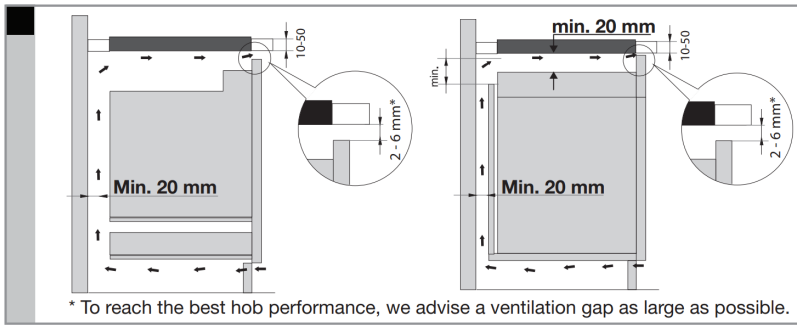

Design:

70 cm breed voor meer panruimte maar geschikt voor standaard nismaat

Specificaties

- 70 cm breed maar past in standaard nismaat
- geleverd inclusief stekker: plug & cook op normaal geaard stopcontact
- 4 kookzones
- centrale aan/uit bediening

Technische specificaties

- inbouwmaten (hx bxd) 50 x 560 x 490 mm
- buitenmaten (bxd) 700 x 520 mm
- aansluitwaarde 3680 W
- zone linksvoor \varnothing 18,0 cm - 50 - 2100 W
- zone linksachter \varnothing 18,0 cm - 50 - 2100 W
- zone rechtsvoor \varnothing 16,0 cm - 50 - 1850 W
- zone rechtsachter \varnothing 21,0 cm - 50 - 3000 W

Kookzones

Optionele accessoires

- HPS103 3 delige pannenset
HPS204 4-delige pannenset
HPS304 4-delige pannenset

A (mm) C (mm) D (mm)
 min. 650 min. 450 min. 40