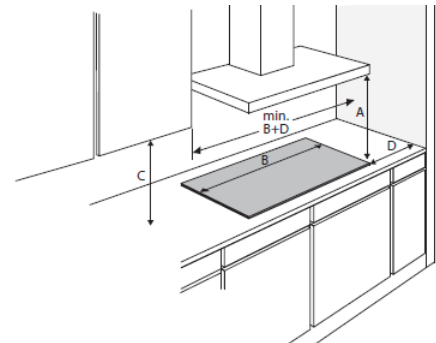

Technische specificaties

- inbouwmaten (hx bxd) 50 x 560 x 490 mm
- buitenmaten (bxd) 700 x 520 mm
- aansluitwaarde 3680 W
- zone linksvoor \varnothing 18,0 cm - 50 - 2100 W
- zone linksachter \varnothing 18,0 cm - 50 - 2100 W
- zone rechtsvoor \varnothing 16,0 cm - 50 - 1850 W
- zone rechtsachter \varnothing 21,0 cm - 50 - 3000 W

Kookzones

Optionele accessoires

- HPS103 3 delige pannenset
HPS204 4-delige pannenset
HPS304 4-delige pannenset

A (mm) C (mm) D (mm)
 min. 650 min. 450 min. 40