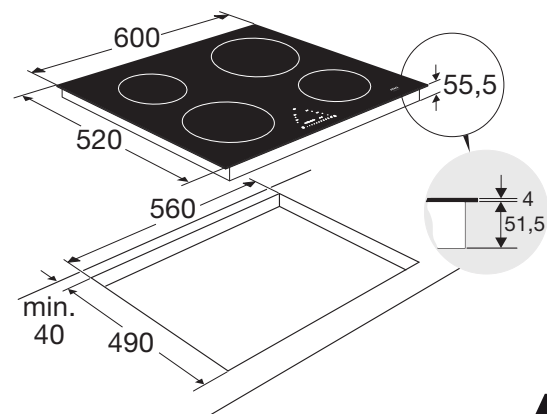

Technische specificaties

- inbouwdiepte: 51,5 mm
- aansluitwaarde: 7400 W
- door slim powermanagement 1- of 2-fasen aansluiting mogelijk

Accessoires

HPS304 4-delige RVS pannenset

Kookzones

EANnr: 8715393237057