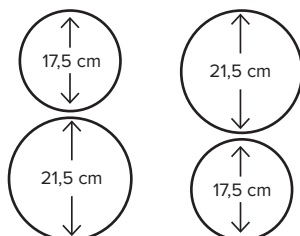

Inductiekookplaat (60 cm)

HI06471E zwart glas

Uitvoering

- vitro-keramisch glas (slijt- en krasvast)
- tweekleurige bedrukking op het glas

Kookzones

- 4 kookzones:
 - linksvoor: Ø 215 mm / 50 - 3000 W
 - linksachter: Ø 175 mm / 50 - 2100 W
 - rechtsvoor: Ø 175 mm / 50 - 2100 W
 - rechtsachter: Ø 215 mm / 50 - 3000 W

Technische specificaties

- inbouwdiepte: 51,5 mm
- aansluitwaarde: 7400 W
- door slim powermanagement 1- of 2-fasen aansluiting mogelijk

Accessoires

HPS304 4-delige RVS pannenset

Kookzones

EANnr: 8715393237057