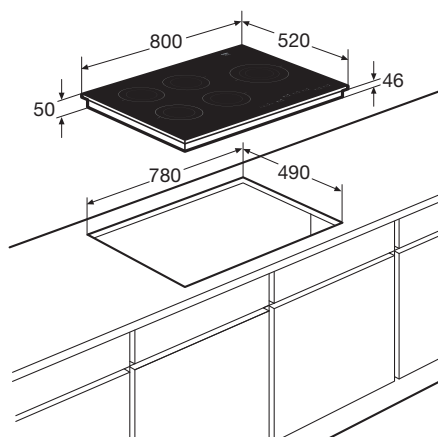

Specificaties

- 4 x kookzone \varnothing 18,0 cm - 40-3000 W
- 1 x XL kookzone \varnothing 26,0 cm - 50-3700 W
- 10 standen per kookzone
- Energiezuinig door A+ inductiezones
- Aansluitwaarde: 7400 W

Gebruikersgemak

Schoonmaakgemak

- Keramisch glas; extra stoot- en krassvast

Installatiegemak

- Standaard geleverd in 2-fasen door slim power-management systeem.

Kookzones

EAN nummer

- 8715393142160

Inductiekookplaat, 89 cm breed