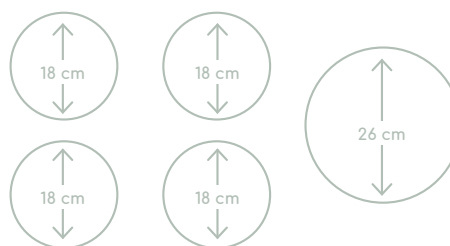

Kookzones

EAN nummer

- 8715393121639