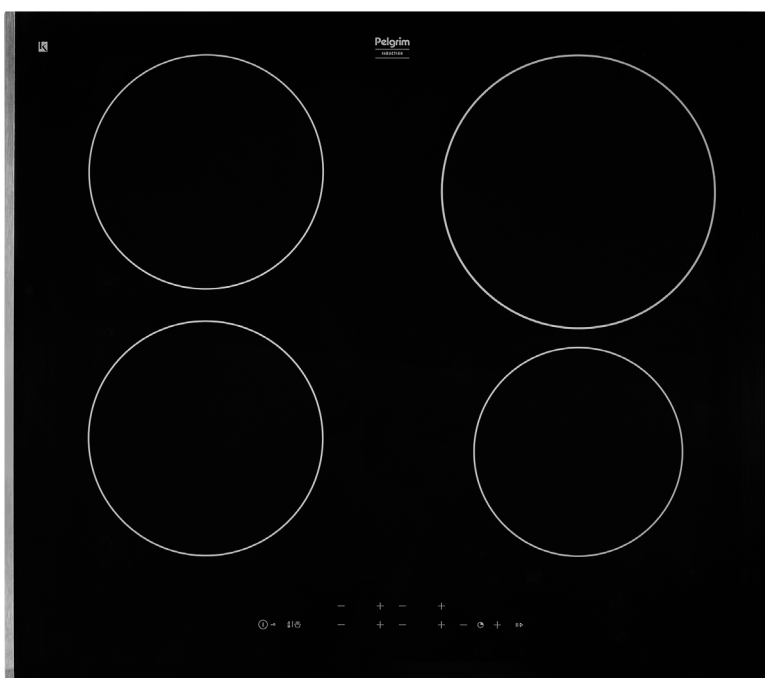

Kookzones

EAN nummer

- 8715393212962

Inductiekookplaat, 60 cm breed

IK4064R

Specificaties

- 2 x kookzone \varnothing 18,0 cm - 50 - 2100 W
- 1 x kookzone \varnothing 16,0 cm - 50 - 1850 W
- 1 x kookzone \varnothing 21,0 cm - 50 - 3000 W
- 10 standen per kookzone
- Aansluitwaarde: 3680 W / 7200 W