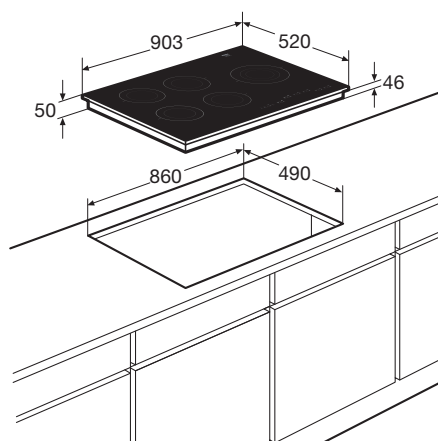

Kookzones

EAN nummer

- 8715393121639