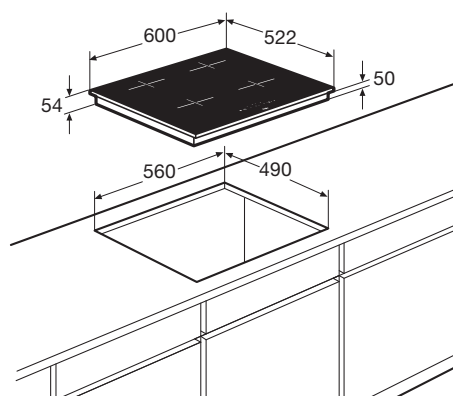

Kookzones

EAN nummer

- 8715393213006