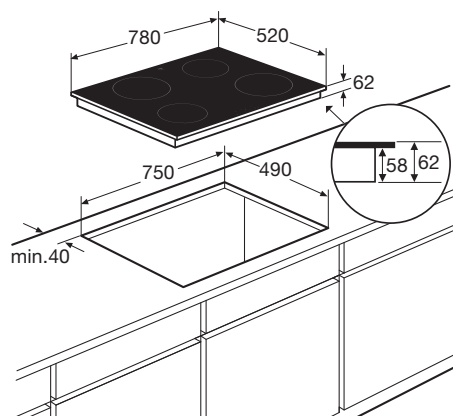

Kookzones

EAN nummer

- 8715393209764