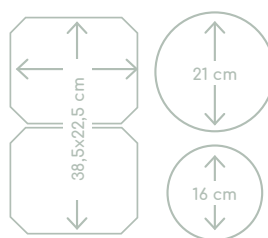

Kookzones

EAN nummer

- 8715393213037