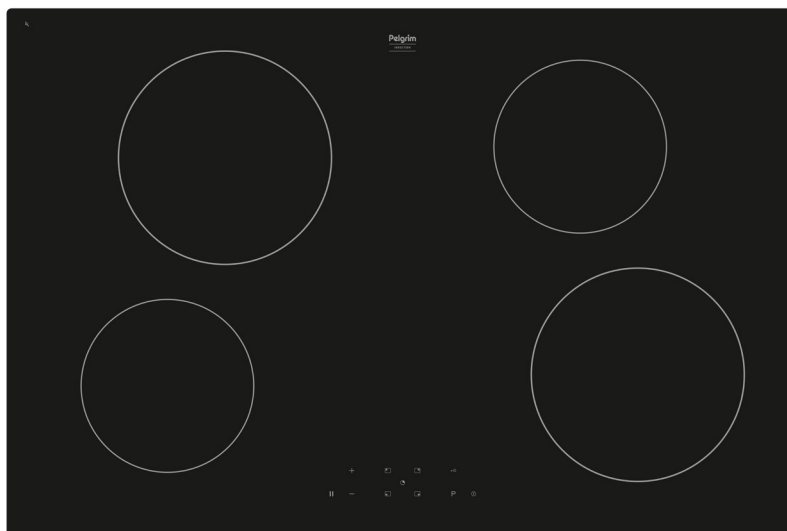

- 2 x kookzone \varnothing 20,0 cm - 50-2300 W
- 2 x kookzone \varnothing 16,0 cm - 50-1400 W
- 9 standen per kookzone
- Aansluitwaarde: 7400 W

Gebruikersgemak

- Bediening per kookzone d.m.v. draaiknoppen
- RVS sierlijst aan zijkanten ter bescherming van de glasplaat
- Restwarmte indicatie
- Kookduurbegrenzing
- Kinderslot
- Aankookfunctie

Schoonmaakgemak

- Keramisch glas; extra stoot- en krasvast

Kookzones

EAN nummer

- 8715393121592

Inductiekookplaat, 78 cm breed

IK0084

Specificaties

- 2 x kookzone \varnothing 21,0 cm – 80-2500 W
- 2 x kookzone \varnothing 16,0 cm – 60-1800 W
- 10 standen per kookzone
- Aansluitwaarde: 7400 W

Gebruikersgemak

- Tiptoetsbediening
- Afgeronde rand rondom glasplaat
- 4 timers met uitschakelfunctie (tot 99 min.)
- Restwarmte indicatie
- Kookduurbegrenzing
- Kinderslot
- Boostfunctie per kookzone; tijdelijk extra krachtig vermogen
- Pauzefunctie; kookplaat tijdelijk uit te schakelen met behoud van geheugen