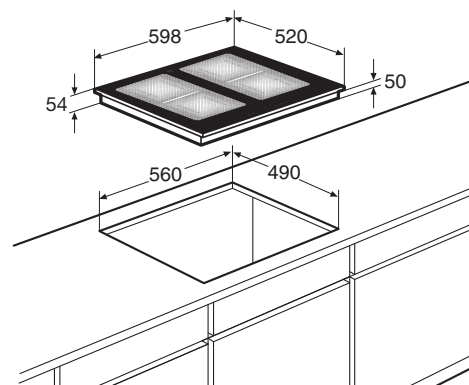

Kookzones

EAN nummer

- 87 8715393213013