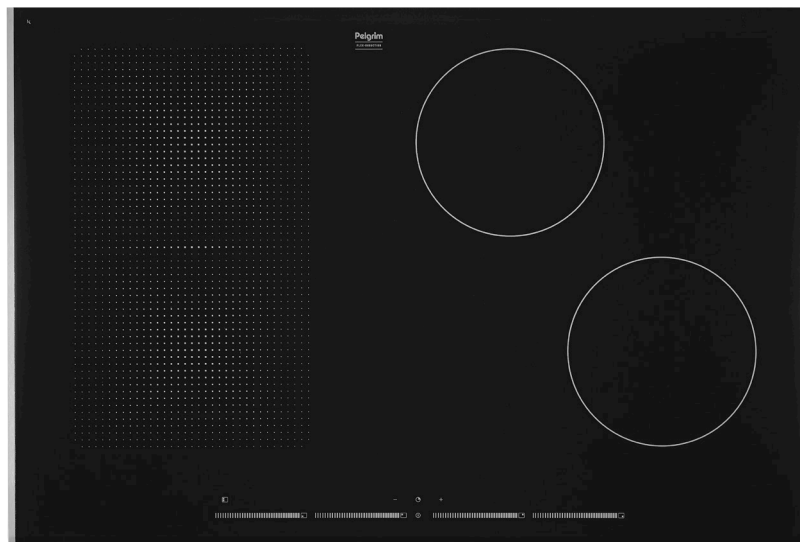

Gebruikersgemak

- Tiptoetsbediening per kookzone
- Matzwarte sierlijst rondom glasplaat
- 4 timers met uitschakelfunctie (tot 99 min.)
- Restwarmte indicatie
- Kookduurbegrenzing
- Kinderslot
- 2 flexzones; rechthoekige zones die aan elkaar te koppelen zijn tot een groot kookoppervlak voor flexibel koken
- Boostfunctie per kookzone; tijdelijk extra krachtig vermogen
- Pauzefunctie; kookplaat tijdelijk uit te schakelen met behoud van geheugen
- Extra functies: warmhouden, smelten en aankoken

Schoonmaakgemak

- Keramisch glas; extra stoot- en krasvast

Installatiegemak

- Standaard geleverd in 2-fasen, maar kan ook worden aangesloten op 1-fase door slim powermanagement systeem. In dit geval kunnen alle kookzones tegelijkertijd maximaal op stand 8 worden gebruikt.

Kookzones

EAN nummer

- 8715393213563

Inductiekookplaat met flexzones en slidebediening, 77 cm breed

IDK883ONY

Groene keuze

Specificaties

- 2 x kookzone \varnothing 18,0 cm - 40-3000 W
- 2 x flexzone (voor met achter gekoppeld 38,5 x 22,5 cm) - 40-3700 W
- 10 standen per kookzone
- Energiezuinig door A+ inductiezones
- Aansluitwaarde: 7400 W

Gebruikersgemak

- Slidebediening per kookzone
- RVS sierlijst aan de zijkanten en facetafwerking voor glasplaat
- 4 timers met uitschakelfunctie (tot 99 min.)
- Restwarmte indicatie
- Kookduurbegrenzing
- Kinderslot
- 2 flexzones; rechthoekige zones die aan elkaar te koppelen zijn tot een groot kookoppervlak voor flexibel koken
- Boostfunctie per kookzone; tijdelijk extra krachtig vermogen
- Extra functies: warmhouden en aankoken
- Zeer efficiënte A+ inductiezones; 2 liter water kookt 3 minuten sneller dan bij reguliere inductiezones