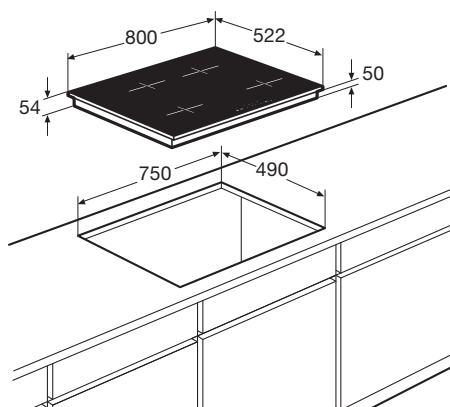

Kookzones

EAN nummer

- 8715393213556