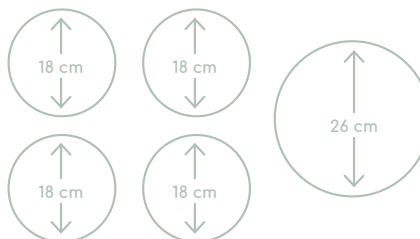

Kookzones

EAN nummer

- 8715393142160