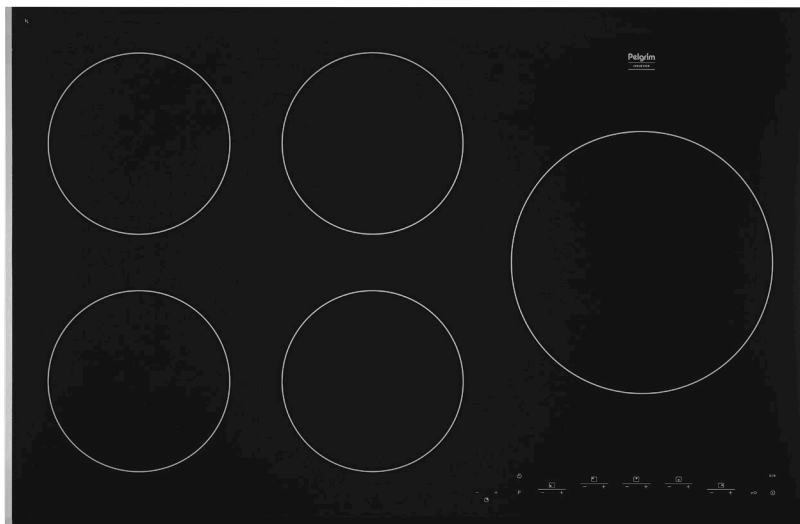

Gebruikersgemak

- Slidebediening per kookzone
- RVS sierlijst aan de zijkanten en facetafwerking voor glasplaat
- 4 timers met uitschakelfunctie (tot 99 min.)
- Restwarmte indicatie
- Kookduurbegrenzing
- Kinderslot
- 2 flexzones; rechthoekige zones die aan elkaar te koppelen zijn tot een groot kookoppervlak voor flexibel koken
- Boostfunctie per kookzone; tijdelijk extra krachtig vermogen
- Extra functies: warmhouden en aankoken
- Zeer efficiënte A+ inductiezones; 2 liter water kookt 3 minuten sneller dan bij reguliere inductiezones

Schoonmaakgemak

- Keramisch glas; extra stoot- en krasvast

Kookzones

EAN nummer

- 8715393142191

Inductiekookplaat, 80 cm breed

IDK785ONY

Groene
keuze

Specificaties

- 4 x kookzone \varnothing 18,0 cm - 40-3000 W
- 1 x XL kookzone \varnothing 26,0 cm - 50-3700 W
- 10 standen per kookzone
- Energiezuinig door A+ inductiezones
- Aansluitwaarde: 7400 W

Gebruikersgemak