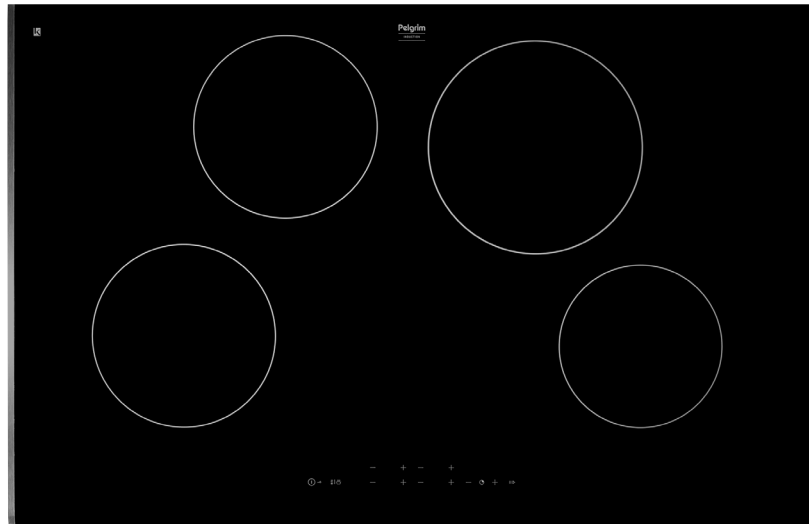

Kookzones

EAN nummer

- 8715393174963

Inductiekookplaat, 80 cm breed

IK4084R

Specificaties

- 2 x kookzone \varnothing 18,0 cm - 50 - 2100 W
- 1 x kookzone \varnothing 16,0 cm - 50 - 1850 W
- 1 x kookzone \varnothing 21,0 cm - 50 - 3000 W
- 10 standen per kookzone
- Aansluitwaarde: 3680 W / 7200 W

Gebruikersgemak

- Tiptoetsbediening per kookzone
- RVS sierlijst aan de zijkanten en facetafwerking voor glasplaat
- 4 timers met uitschakelfunctie (tot 99 min.)
- Restwarmte indicatie
- Kookduurbegrenzing
- Kinderslot
- Boostfunctie per kookzone; tijdelijk extra krachtig vermogen
- Pauzefunctie; kookplaat tijdelijk uit te schakelen met behoud van geheugen
- Extra functies: warmhouden, smelten en aankoken