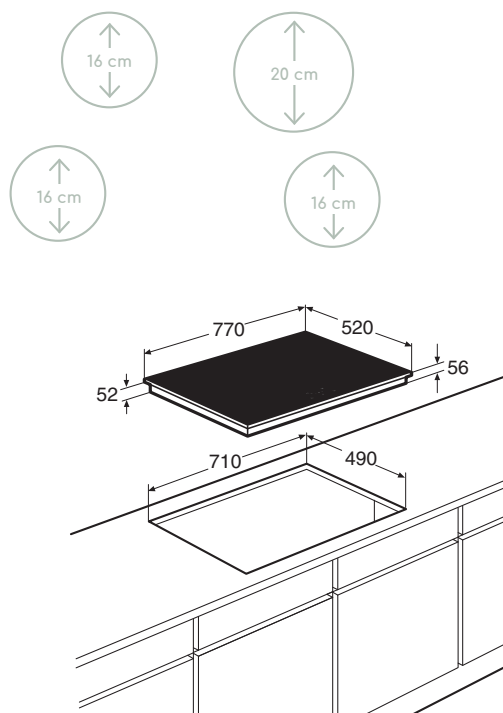

Kookzones

EAN nummer

- 8715393174963