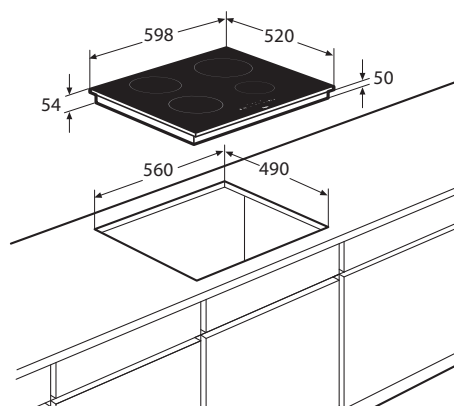

Kookzones

EAN nummer

- 8715393212962