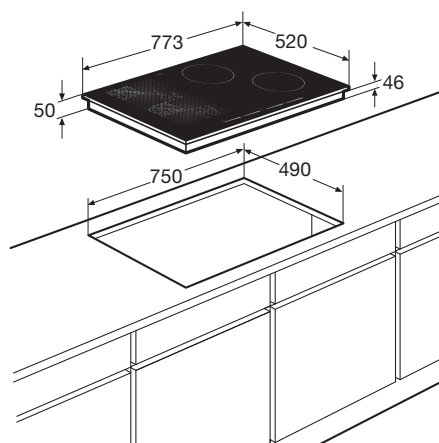

Kookzones

EAN nummer

- 8715393142191