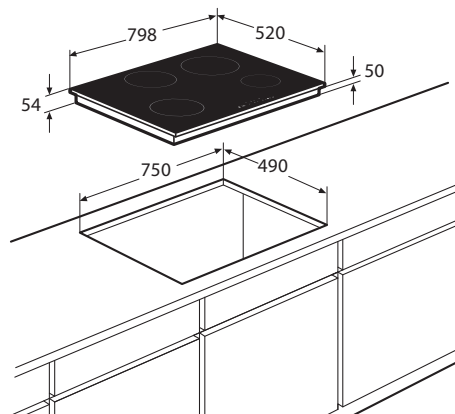

Kookzones

EAN nummer

- 8715393213549