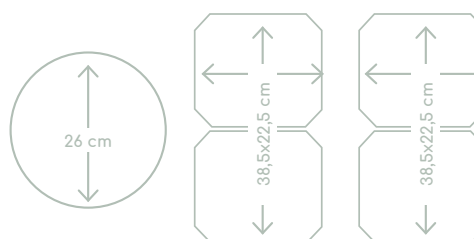

Kookzones

EAN nummer

- 8715393160126