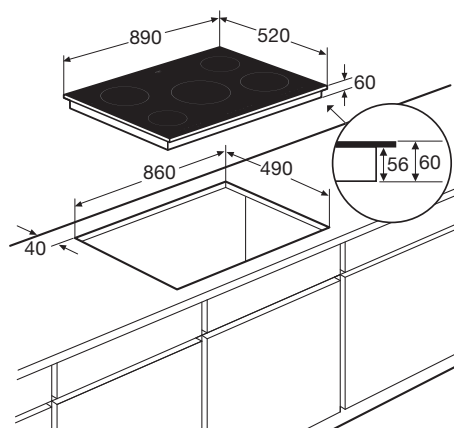

Kookzones

EAN nummer

- 8715393209771