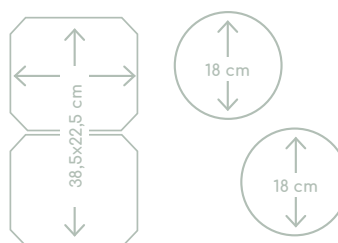

Kookzones

EAN nummer

- 8715393142191