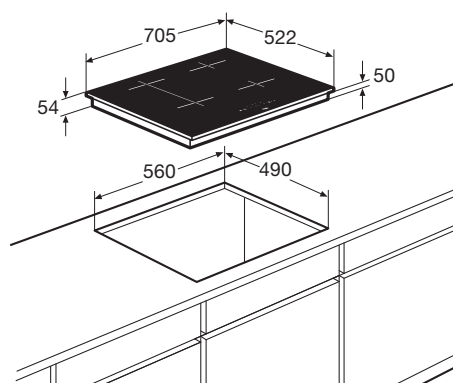

Kookzones

EAN nummer

- 8715393213037