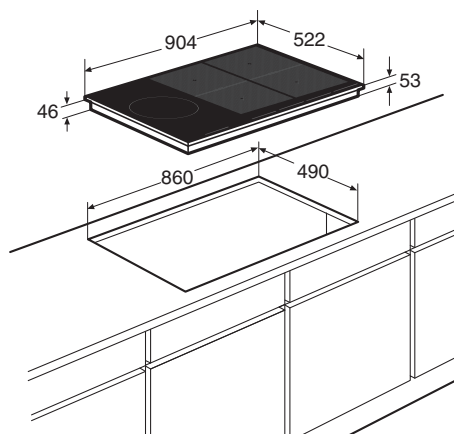

Kookzones

EAN nummer

- 8715393160126