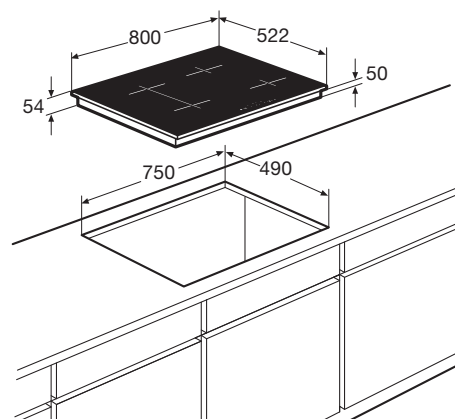

Kookzones

EAN nummer

- 8715393213563