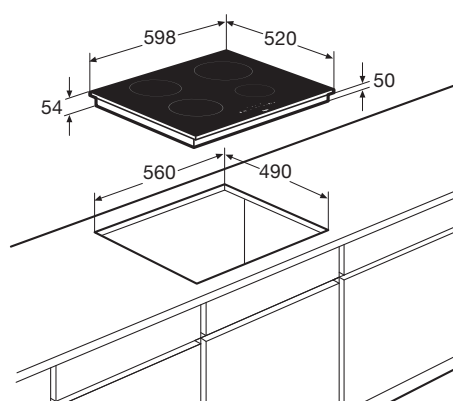

Kookzones

EAN nummer

- 8715393212979