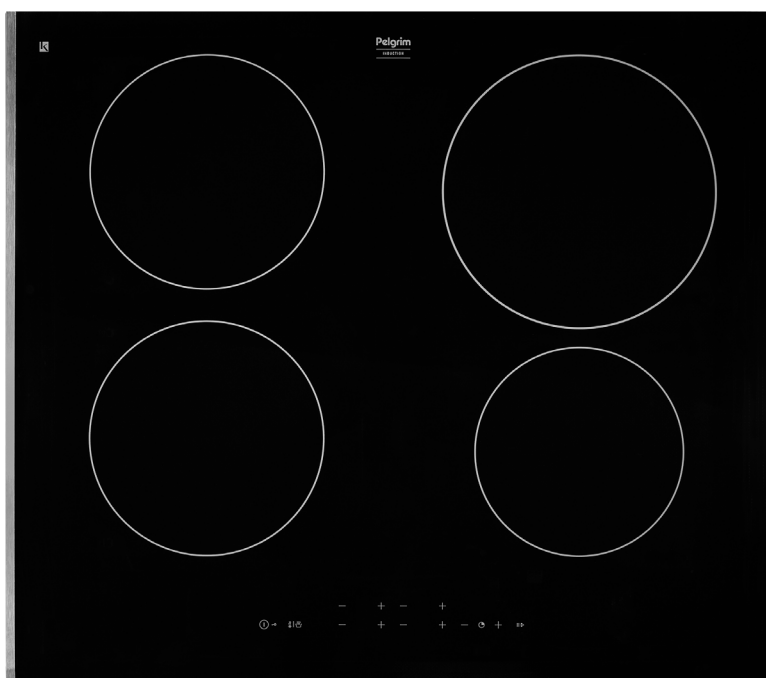

Inductiekookplaat met stekker, 60 cm breed

IK4064SR

Specificaties

- 2 x kookzone ø 18,0 cm - 50 - 2100 W
- 1 x kookzone ø 16,0 cm - 50 - 1850 W
- 1 x kookzone ø 21,0 cm - 50 - 3000 W
- 10 standen per kookzone
- Aansluitwaarde: 3680 W (inclusief stekker)