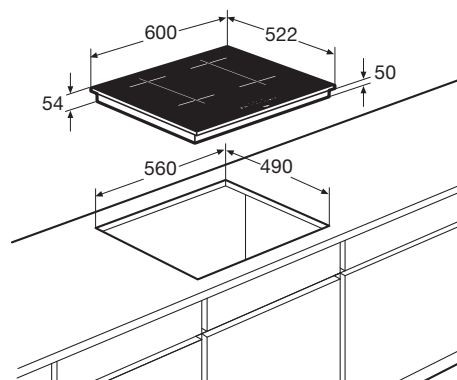

Kookzones

EAN nummer

- 878715393213020