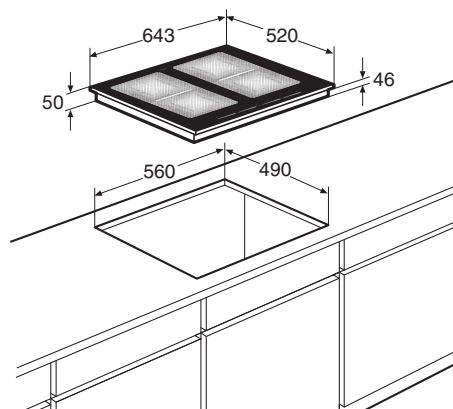

Kookzones

EAN nummer

- 8715393139979