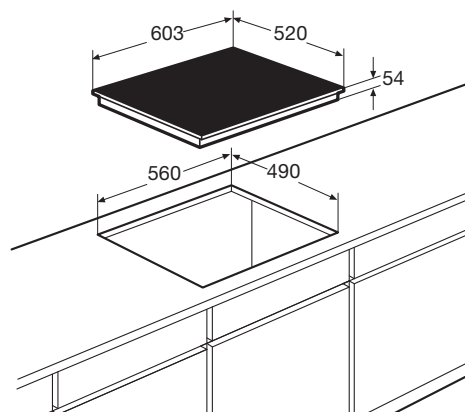

Kookzones

EAN nummer

- 8715393121592