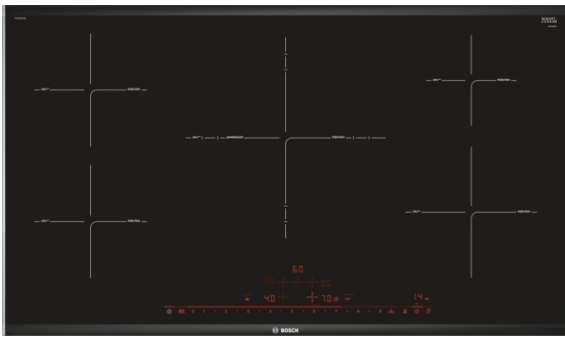

**Serie | 8, Inductiekookplaat, 90 cm,
zwart
PIV975DC1E**

Optionele accessoires

HEZ390090 : rvs wokpan glazen deksel
HEZ390230 : Systeem koekenpan Ø 21cm
HEZ394301 :
HEZ9SE030 : 3-delige pannenset
HEZ9SE040 : 4-delige pannenset
HEZ9SE060 : 6-delige pannenset

Technische Data

Productnaam/ Productfamilie : kookplaat glaskeramiek
Uitvoering : Inbouw
Energiesoort : Elektrisch
Aantal zones dat tegelijk kan worden gebruikt : 5
Inbouwafmetingen (hxbxd) : 51 x 880-880 x 490-500 mm
Breedte apparaat : 916 mm
Afmetingen (HxBxD) : 51 x 916 x 527 mm
Afmetingen inclusief verpakking hxbxd : 126 x 1073 x 603 mm
Nettogewicht : 20,793 kg
Brutogewicht : 22,5 kg
Restwarmte indicator : Apart
Positie bedieningspaneel : Front
Materiaal vangschaal : glaskeramisch
Kleur oppervlak : zwart
Keurmerken : AENOR, CE
Lengte elektriciteits snoer : 110 cm
EAN-code : 4242002838854
Aansluitwaarde : 11100 W
Spanning : 220-240 V
Frequentie : 50; 60 Hz

- 90 cm: ruimte voor 5 potten of pannen.

Flexibiliteit kookzones

- 1 Driekrings kookzone: Gebruik normaal tot extra groot kookgerei (bijv. paellapannen) op de uitbreidbare kookzone.
- Kookzone linksvoor: 180 mm, 1.8 kW (max. vermogen 3.1 kW)
- Kookzone linksachter: 180 mm, 1.8 kW (max. vermogen 3.1 kW)
- Kookzone midden: 210 mm, 260 mm, 320 mm, 3.3 kW (max. vermogen 3.7 kW)
- Kookzone rechtsachter: 145 mm, 1.4 kW (max. vermogen 2.2 kW)
- Kookzone rechtsvoor: 210 mm, 2.2 kW (max. vermogen 3.7 kW)

Installatie

- Afmetingen (bx dx h): 91.6 cm x 52.7 cm x 5.1 cm
- Inbouwmaten (hx bxd) : 5.1 cm x 88.0 cm x (49.0 cm - 50.0 cm)
- Minimale werkbladdikte: 16 mm
- Aansluitwaarde: 11100 W
- PowerManagement functie: beperk het maximale vermogen indien nodig (afhankelijk van de zekering van de elektrische installatie).
- Aansluitsnoer: 1.1 m, Inclusief aansluitsnoer