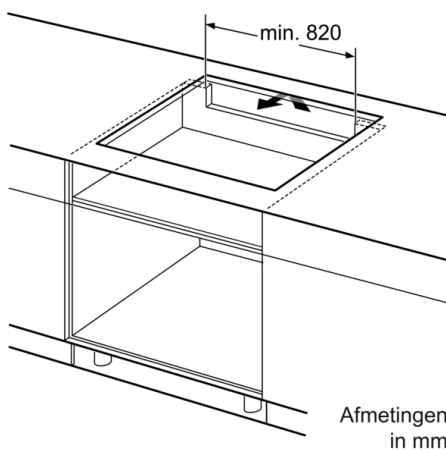

Technische Data

Productnaam/ Productfamilie : kookplaat glaskeramiek
Uitvoering : Inbouw
Energiesoort : Elektrisch
Aantal zones dat tegelijk kan worden gebruikt : 5
Inbouwafmetingen (hxbxd) : 51 x 880-880 x 490-500 mm
Breedte apparaat : 916 mm
Afmetingen (HxBxD) : 51 x 916 x 527 mm
Afmetingen inclusief verpakking hxbxd : 126 x 1073 x 603 mm
Nettogewicht : 20,793 kg
Brutogewicht : 22,5 kg
Restwarmte indicator : Apart
Positie bedieningspaneel : Front
Materiaal vangschaal : glaskeramisch
Kleur oppervlak : zwart
Keurmerken : AENOR, CE
Lengte elektriciteits snoer : 110 cm
EAN-code : 4242002838854
Aansluitwaarde : 11100 W
Spanning : 220-240 V
Frequentie : 50; 60 Hz

Installatie

- Afmetingen (bx dx h): 91.6 cm x 52.7 cm x 5.1 cm
- Inbouwmaten (hx bxd) : 5.1 cm x 88.0 cm x (49.0 cm - 50.0 cm)
- Minimale werkbladdikte: 16 mm
- Aansluitwaarde: 11100 W
- PowerManagement functie: beperk het maximale vermogen indien nodig (afhankelijk van de zekering van de elektrische installatie).
- Aansluitsnoer: 1.1 m, Inclusief aansluitsnoer

Serie | 8, Inductiekookplaat, 90 cm, zwart PIV975DC1E

Afmetingen in mm

①
Er moet voor een ventilatiespleet worden gezorgd.

Afmetingen in mm

Afmetingen in mm

Afmetingen in mm