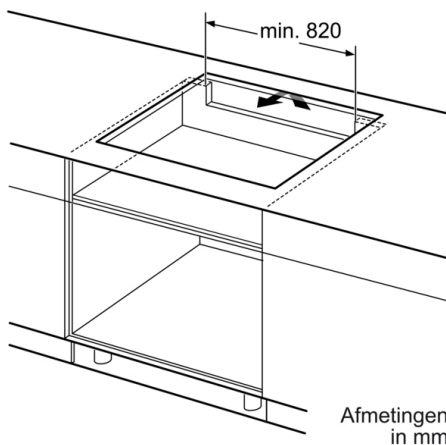

Technische Data

Productnaam/ Productfamilie : kookplaat glaskeramiek
Uitvoering : Inbouw
Energiesoort : Elektrisch
Aantal zones dat tegelijk kan worden gebruikt : 5
Inbouwafmetingen (hxbxd) : 51 x 880-880 x 490-500 mm
Breedte apparaat : 916 mm
Afmetingen (HxBxD) : 51 x 916 x 527 mm
Afmetingen inclusief verpakking hxbxd : 126 x 1073 x 603 mm
Nettogewicht : 20,793 kg
Brutogewicht : 22,5 kg
Restwarmte indicator : Apart
Positie bedieningspaneel : Front
Materiaal vangschaal : glaskeramisch
Kleur oppervlak : zwart
Keurmerken : AENOR, CE
Lengte elektriciteits snoer : 110 cm
EAN-code : 4242002838854
Aansluitwaarde : 11100 W
Spanning : 220-240 V
Frequentie : 50; 60 Hz

Installatie

- Afmetingen (bx dx h): 91.6 cm x 52.7 cm x 5.1 cm
- Inbouwmaten (hx bxd) : 5.1 cm x 88.0 cm x (49.0 cm - 50.0 cm)
- Minimale werkbladdikte: 16 mm
- Aansluitwaarde: 11100 W
- PowerManagement functie: beperk het maximale vermogen indien nodig (afhankelijk van de zekering van de elektrische installatie).
- Aansluitsnoer: 1.1 m, Inclusief aansluitsnoer

Serie | 8, Inductiekookplaat, 90 cm, zwart PIV975DC1E

Afmetingen in mm

①
Er moet voor een ventilatiespleet worden gezorgd.

Afmetingen in mm

Afmetingen in mm

Afmetingen in mm