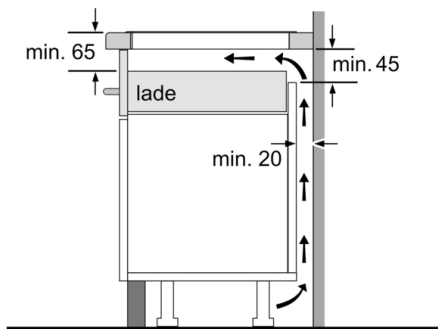

Technische Data

Productnaam/ Productfamilie : kookplaat glaskeramiek
Uitvoering : Inbouw
Energiesoort : Elektrisch
Aantal zones dat tegelijk kan worden gebruikt : 5
Inbouwafmetingen (hxbxd) : 51 x 880-880 x 490-500 mm
Breedte apparaat : 916 mm
Afmetingen (HxBxD) : 51 x 916 x 527 mm
Afmetingen inclusief verpakking hxbxd : 126 x 1073 x 603 mm
Nettogewicht : 20,793 kg
Brutogewicht : 22,5 kg
Restwarmte indicator : Apart
Positie bedieningspaneel : Front
Materiaal vangschaal : glaskeramisch
Kleur oppervlak : zwart
Keurmerken : AENOR, CE
Lengte elektriciteits snoer : 110 cm
EAN-code : 4242002838854
Aansluitwaarde : 11100 W
Spanning : 220-240 V
Frequentie : 50; 60 Hz

Kookhulp

- PerfectFry: BraadSensor met 5 temperatuurstanden: voorkomt aanbranding door de automatische temperatuurregeling van de ingebouwde sensor

Design

- Comfort profiellijst

Veiligheid

- 2-traps restwarmte-indicatie voor elke kookzone: geeft aan welke kookzones nog warm zijn.
- Kinderbeveiliging: voorkomt activering van de kookplaat
- Schoonmaakvergrendeling: veeg overgekookte vloeistoffen af zonder onbedoeld de instellingen te wijzigen (blokkeer alle toetsen gedurende 30 seconden).
- Hoofdschakelaar: schakelt alle kookzones uit met een druk op de knop.
- Veiligheidsuitschakeling: om veiligheidsredenen stopt het verwarmen na een vooraf ingestelde tijd zonder interactie (aanpasbaar).
- Weergave energieverbruik : toont het elektriciteitsverbruik van het laatste kookproces.

Installatie

- Afmetingen (bx dx h): 91.6 cm x 52.7 cm x 5.1 cm
- Inbouwmaten (hx bxd) : 5.1 cm x 88.0 cm x (49.0 cm - 50.0 cm)
- Minimale werkbladdikte: 16 mm
- Aansluitwaarde: 11100 W
- PowerManagement functie: beperk het maximale vermogen indien nodig (afhankelijk van de zekering van de elektrische installatie).
- Aansluitsnoer: 1.1 m, Inclusief aansluitsnoer

Serie | 8, Inductiekookplaat, 90 cm, zwart PIV975DC1E

Afmetingen in mm

①
Er moet voor een ventilatiespleet worden gezorgd.

Afmetingen in mm

Afmetingen in mm

Afmetingen in mm