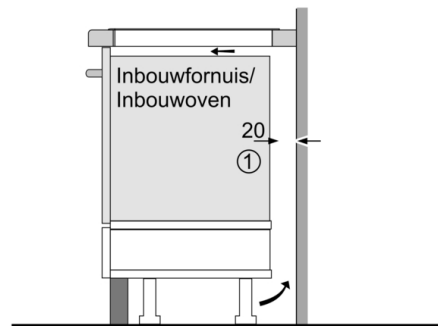

Technische Data

Productnaam/ Productfamilie : kookplaat glaskeramiek
Uitvoering : Inbouw
Energiesoort : Elektrisch
Aantal zones dat tegelijk kan worden gebruikt : 5
Inbouwafmetingen (hxbxd) : 51 x 880-880 x 490-500 mm
Breedte apparaat : 916 mm
Afmetingen (HxBxD) : 51 x 916 x 527 mm
Afmetingen inclusief verpakking hxbxd : 126 x 1073 x 603 mm
Nettogewicht : 20,793 kg
Brutogewicht : 22,5 kg
Restwarmte indicator : Apart
Positie bedieningspaneel : Front
Materiaal vangschaal : glaskeramisch
Kleur oppervlak : zwart
Keurmerken : AENOR, CE
Lengte elektriciteits snoer : 110 cm
EAN-code : 4242002838854
Aansluitwaarde : 11100 W
Spanning : 220-240 V
Frequentie : 50; 60 Hz

Kookhulp

- PerfectFry: BraadSensor met 5 temperatuurstanden: voorkomt aanbranding door de automatische temperatuurregeling van de ingebouwde sensor

Design

- Comfort profiellijst

Veiligheid

- 2-traps restwarmte-indicatie voor elke kookzone: geeft aan welke kookzones nog warm zijn.
- Kinderbeveiliging: voorkomt activering van de kookplaat
- Schoonmaakvergrendeling: veeg overgekookte vloeistoffen af zonder onbedoeld de instellingen te wijzigen (blokkeer alle toetsen gedurende 30 seconden).
- Hoofdschakelaar: schakelt alle kookzones uit met een druk op de knop.
- Veiligheidsuitschakeling: om veiligheidsredenen stopt het verwarmen na een vooraf ingestelde tijd zonder interactie (aanpasbaar).
- Weergave energieverbruik : toont het elektriciteitsverbruik van het laatste kookproces.

Installatie

- Afmetingen (bx dx h): 91.6 cm x 52.7 cm x 5.1 cm
- Inbouwmaten (hx bxd) : 5.1 cm x 88.0 cm x (49.0 cm - 50.0 cm)
- Minimale werkbladdikte: 16 mm
- Aansluitwaarde: 11100 W
- PowerManagement functie: beperk het maximale vermogen indien nodig (afhankelijk van de zekering van de elektrische installatie).
- Aansluitsnoer: 1.1 m, Inclusief aansluitsnoer

Serie | 8, Inductiekookplaat, 90 cm, zwart PIV975DC1E

Afmetingen in mm

①
Er moet voor een ventilatiespleet worden gezorgd.

Afmetingen in mm

Afmetingen in mm

Afmetingen in mm