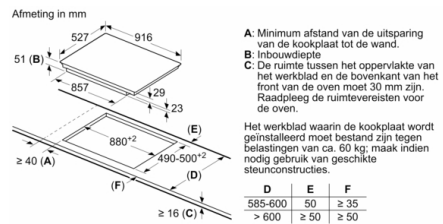

Technische Data

Productnaam/ Productfamilie : kookplaat glaskeramiek
Uitvoering : Inbouw
Energiesoort : Elektrisch
Aantal zones dat tegelijk kan worden gebruikt : 5
Inbouwafmetingen (hxbxd) : 51 x 880-880 x 490-500 mm
Breedte apparaat : 916 mm
Afmetingen (HxBxD) : 51 x 916 x 527 mm
Afmetingen inclusief verpakking hxbxd : 126 x 1073 x 603 mm
Nettogewicht : 20,793 kg
Brutogewicht : 22,5 kg
Restwarmte indicator : Apart
Positie bedieningspaneel : Front
Materiaal vangschaal : glaskeramisch
Kleur oppervlak : zwart
Keurmerken : AENOR, CE
Lengte elektriciteits snoer : 110 cm
EAN-code : 4242002838854
Aansluitwaarde : 11100 W
Spanning : 220-240 V
Frequentie : 50; 60 Hz

Installatie

- Afmetingen (bx dx h): 91.6 cm x 52.7 cm x 5.1 cm
- Inbouwmaten (hx bxd) : 5.1 cm x 88.0 cm x (49.0 cm - 50.0 cm)
- Minimale werkbladdikte: 16 mm
- Aansluitwaarde: 11100 W
- PowerManagement functie: beperk het maximale vermogen indien nodig (afhankelijk van de zekering van de elektrische installatie).
- Aansluitsnoer: 1.1 m, Inclusief aansluitsnoer

Serie | 8, Inductiekookplaat, 90 cm, zwart PIV975DC1E

Afmetingen in mm

①
Er moet voor een ventilatiespleet worden gezorgd.

Afmetingen in mm

Afmetingen in mm

Afmetingen in mm