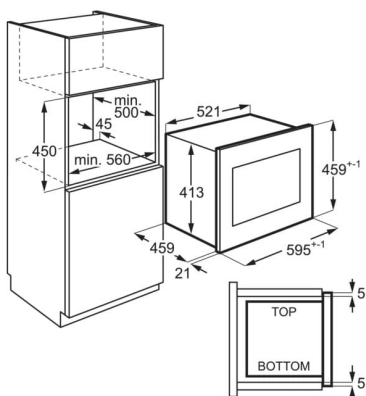

Technische specificaties

Afmetingen hxbxd (mm)	460x595x467.5
Kleur	vlekvrĳ roestvrij staal
Meegeleverde accessoires	grillrooster
Aansluitwaarde (W)	1550
Netspanning (V)	230-240
Ampère	16
Productnummer	947 607 499

PSGBMC220DE0000R