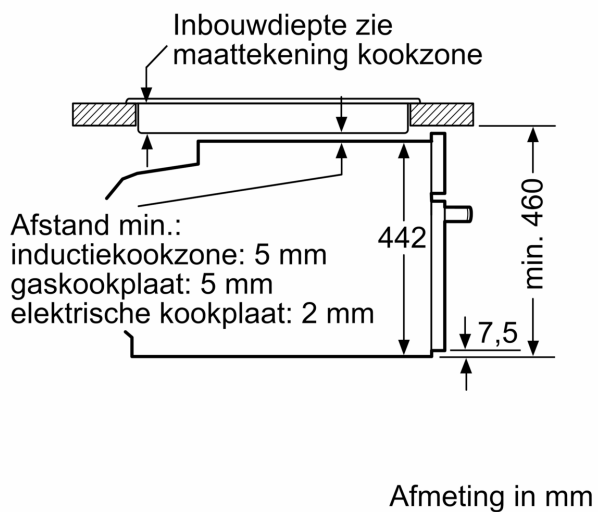

Technische specificaties:

- Voor afmetingen en inbouwmaten van dit apparaat aub de maatschetsen aanhouden
- Inbouwmaten (hxbxd):
 - 450 - 455 x 560 - 568 x 550 mm
- Afmetingen (hxbxd):
 - 455 x 594 x 548 mm
- Lengte aansluitsnoer: 1,5 m
- Aansluitwaarde: 3,6 kW
- Nominale spanning: 220 - 240 V

iQ700, Compacte oven met magnetron, 60 x 45 cm, Zwart CM936G1B1

Maatschetsen

Afmeting in mm

- A: 19,5 mm
- B: Ruimte voor apparaataansluiting 320 x 115 mm
- C: Ventilatie in de plint $\geq 200 \text{ cm}^2$

Inbouw van twee apparaten boven elkaar

Luchtverversing

A: Luchtinvoeropening $\geq 200 \text{ cm}^2$

Afmeting in mm

Maatschetsen

Inbouw met één kookzone.

Wordt het compacte apparaat onder een kookzone ingebouwd, dan moet rekening gehouden worden met de volgende werkbladdikte (eventueel incl. onderconstructie).

Kookzone-type	min. werkbladdikte	
	opgebouwd	vlak
Inductiekookzone	42 mm	43 mm
Volledige oppervlak-inductiekookzone	52 mm	53 mm
gaskookplaat	32 mm	43 mm
elektrische kookplaat	32 mm	35 mm