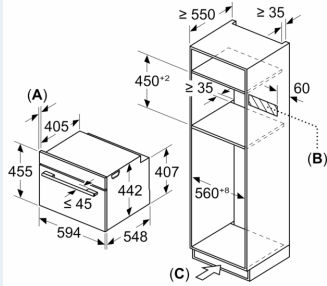

Uitrusting

Technische Data

Type magnetron: Bakoven met magnetron
Soort besturing: Elektronisch
Afmetingen (HxBxD): 455 x 594 x 548 mm
Afmetingen binnenruimte hxbxd: 237.0 x 480 x 392.0 mm
Lengte elektriciteitsnoer: 150.0 cm
Nettogewicht: 36.0 kg
Brutogewicht: 38.3 kg
EAN-code: 4242003913826
Max. magnetronvermogen: 900 W
Aansluitvermogen: 3600 W
Minimale smeltveiligheid: 16 A
Spanning: 220-240 V
Frequentie: 50; 60 Hz
Type stekker: Schuko-/Gardy. met aarding
Meegeleverde toebehoren: 1 x Combi rooster, 1 x Universele braadslede

Technische specificaties:

- Voor afmetingen en inbouwmaten van dit apparaat aub de maatschetsen aanhouden
- Inbouwmaten (hxbxd):
 - 450 - 455 x 560 - 568 x 550 mm
- Afmetingen (hxbxd):
 - 455 x 594 x 548 mm
- Lengte aansluitsnoer: 1,5 m
- Aansluitwaarde: 3,6 kW
- Nominale spanning: 220 - 240 V

iQ700, Compacte oven met magnetron, 60 x 45 cm, Zwart CM936G1B1

Maatschetsen

Afmeting in mm

- A: 19,5 mm
- B: Ruimte voor apparaataansluiting 320 x 115 mm
- C: Ventilatie in de plint $\geq 200 \text{ cm}^2$