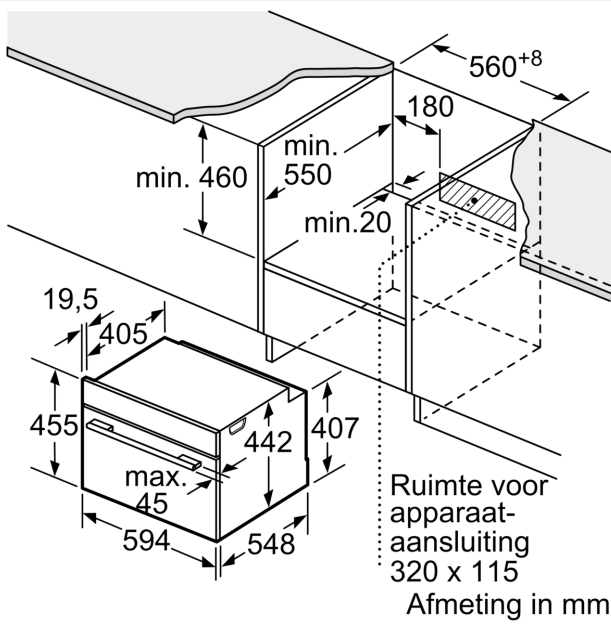

Technische specificaties:

- Voor afmetingen en inbouwmaten van dit apparaat aub de maatschetsen aanhouden
- Inbouwmaten (hxbxd):
 - 450 - 455 x 560 - 568 x 550 mm
- Afmetingen (hxbxd):
 - 455 x 594 x 548 mm
- Lengte aansluitsnoer: 1,5 m
- Aansluitwaarde: 3,6 kW
- Nominale spanning: 220 - 240 V

iQ700, Compacte oven met magnetron, 60 x 45 cm, Zwart CM936G1B1

Maatschetsen

Afmeting in mm

- A: 19,5 mm
- B: Ruimte voor apparaataansluiting 320 x 115 mm
- C: Ventilatie in de plint $\geq 200 \text{ cm}^2$

Inbouw van twee apparaten boven elkaar

Luchtverversing

A: Luchtinvoeropening $\geq 200 \text{ cm}^2$

Afmeting in mm

Maatschetsen

Inbouw met één kookzone.

Wordt het compacte apparaat onder een kookzone ingebouwd, dan moet rekening gehouden worden met de volgende werkbladdikte (eventueel incl. onderconstructie).

Kookzone-type	min. werkbladdikte	
	opgebouwd	vlak
Inductiekookzone	42 mm	43 mm
Volledige oppervlak-inductiekookzone	52 mm	53 mm
gaskookplaat	32 mm	43 mm
elektrische kookplaat	32 mm	35 mm