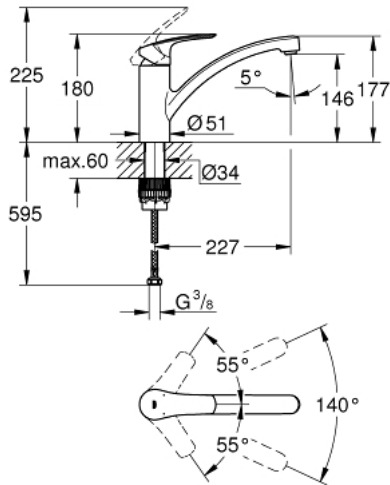

### PRODUCTOMSCHRIJVING

- lage uitloop
- GROHE SilkMove 35 mm kardoes met keramische schijven
- geïntegreerde temperatuurbegrenzer
- variabel instelbare temperatuurbegrenzer
- draaibare gegoten uitloop
- zwenkbereik 140°
- GROHE Zero interne kanalen, waardoor het water niet met de legering in contact komt
- mousseur welke met behulp van slechts een muntje is te vervangen
- flexibele aansluitslangen 3/8"
- GROHE FastFixation Plus snelbevestigingssysteem