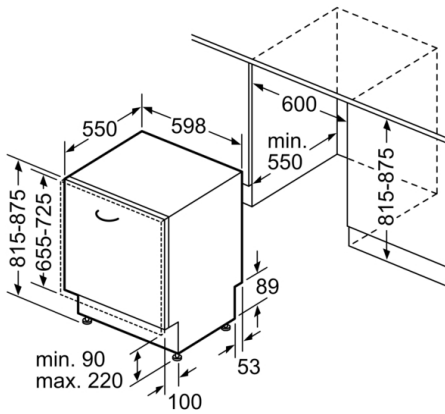

**Serie 6, Volledig geïntegreerde vaatwasser,
60 cm
SMD6YCX02E**

Afmeting in mm