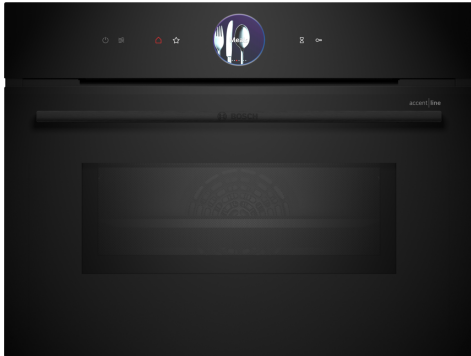

## Serie 8, Compacte oven met magnetron, 60 x 45 cm, Zwart CMG9361B1

## De compacte bakoven met magnetron met digitale bedieningsring en TFT-touchdisplay: hiermee bereikt u zeer snel perfecte bak- en braadresultaten. Home Connect voor bediening via de App.

- **Digital Control Ring:** de simpele en innovatieve manier om oveninstellingen te selecteren.
- **TFT-Touchdisplay Plus:** eenvoudige bediening dankzij de innovatieve Digital Control Ring en een groter TFT-touchscreen.
- **4D hetelucht:** gelijkmatige warmteverdeling voor perfecte resultaten.
- **Hetelucht Eco:** bespaart energie tijdens bakken en braden.
- **Air Fry-functie:** voor perfect gebakken etenswaren, zoals groenten en frites.

### Comfort:

- Inhoud: 45 liter
- TFT-Touchdisplay Plus (65 mm x 65 mm)
- Touch Control bediening
- Digitale bedieningsring
- Crisp-functie
- Ondersteunend systeem voor perfecte kookresultaten: Assist-functie
- Elektronische klok
- Led-verlichting, uitschakelbaar
- Temperatuurvoorstel, Controle van de actuele oventemperatuur, Opwarmingsindicatie
- Klapdeur
- Geforceerde koeling met naventilatie
- Lage deurtemperatuur
- Deurcontact schakelaar
- Kinderbeveiliging Restwarmte-aanduiding Start/Stop-toets
- Home Connect
- Oven Assistent met spraakbediening (i.c.m. Home Connect en Amazon Alexa)