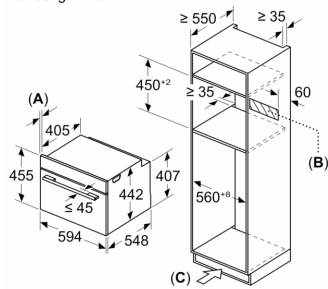

### Technische specificaties:

- Inbouwmaten (hxbxd):
- 450 - 455 x 560 - 568 x 550 mm
- Afmetingen (hxbxd):
- 455 x 594 x 548 mm
- Lengte aansluitsnoer: 150 cm
- Aansluitwaarde: 3,6 kW
- Nominale spanning: 220 - 240 V
- Voor afmetingen en inbouwmaten van dit apparaat aub de maatschetsen aanhouden

## Serie 8, Compacte oven met magnetron, 60 x 45 cm, Zwart CMG9361B1

Afmeting in mm

A: 19,5 mm

B: Ruimte voor apparaataansluiting  
320 x 115 mm

C: Ventilatie in de plint ≥ 200 cm<sup>2</sup>

Inbouw van twee apparaten boven elkaar