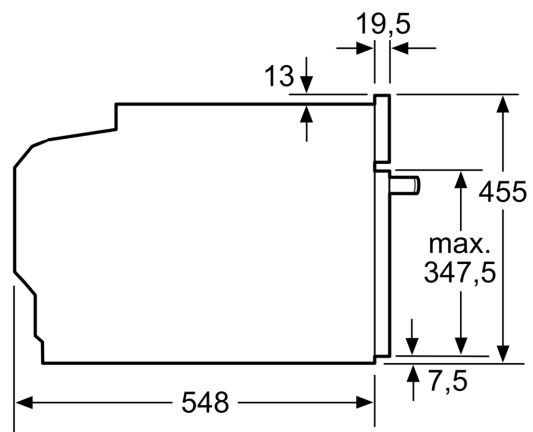

### Technische specificaties:

- Inbouwmaten (hxbxd):
- 450 - 455 x 560 - 568 x 550 mm
- Afmetingen (hxbxd):
- 455 x 594 x 548 mm
- Lengte aansluitsnoer: 150 cm
- Aansluitwaarde: 3,6 kW
- Nominale spanning: 220 - 240 V
- Voor afmetingen en inbouwmaten van dit apparaat aub de maatschetsen aanhouden

## Serie 8, Compacte oven met magnetron, 60 x 45 cm, Zwart CMG9361B1

Afmeting in mm

A: 19,5 mm

B: Ruimte voor apparaataansluiting  
320 x 115 mm

C: Ventilatie in de plint ≥ 200 cm<sup>2</sup>

Inbouw van twee apparaten boven elkaar

Luchtverversing

A: Luchtinvoeropening ≥ 200 cm<sup>2</sup>

Afmeting in mm

Inbouw met één kookzone.

Wordt het compacte apparaat onder een kookzone ingebouwd, dan moet rekening gehouden worden met de volgende werkbladdikte (eventueel incl. onderconstructie).

Kookzone-type	min. werkbladdikte	
	opgebouwd	vlak
Inductiekookzone	42 mm	43 mm
Volledige oppervlak-inductiekookzone	52 mm	53 mm
gaskookplaat	32 mm	43 mm
elektrische kookplaat	32 mm	35 mm