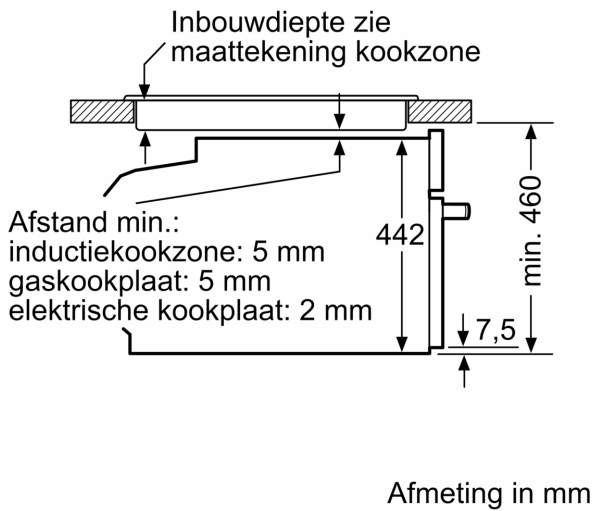

### Technische specificaties:

- Inbouwmaten (hxbxd):
- 450 - 455 x 560 - 568 x 550 mm
- Afmetingen (hxbxd):
- 455 x 594 x 548 mm
- Lengte aansluitsnoer: 150 cm
- Aansluitwaarde: 3,6 kW
- Nominale spanning: 220 - 240 V
- Voor afmetingen en inbouwmaten van dit apparaat aub de maatschetsen aanhouden

## Serie 8, Compacte oven met magnetron, 60 x 45 cm, Zwart CMG9361B1

Afmeting in mm

A: 19,5 mm

B: Ruimte voor apparaataansluiting  
320 x 115 mm

C: Ventilatie in de plint ≥ 200 cm<sup>2</sup>

Inbouw van twee apparaten boven elkaar

Luchtverversing

A: Luchtinvoeropening ≥ 200 cm<sup>2</sup>

Afmeting in mm

Inbouw met één kookzone.

Wordt het compacte apparaat onder een kookzone ingebouwd, dan moet rekening gehouden worden met de volgende werkbladdikte (eventueel incl. onderconstructie).

Kookzone-type	min. werkbladdikte	
	opgebouwd	vlak
Inductiekookzone	42 mm	43 mm
Volledige oppervlak-inductiekookzone	52 mm	53 mm
gaskookplaat	32 mm	43 mm
elektrische kookplaat	32 mm	35 mm