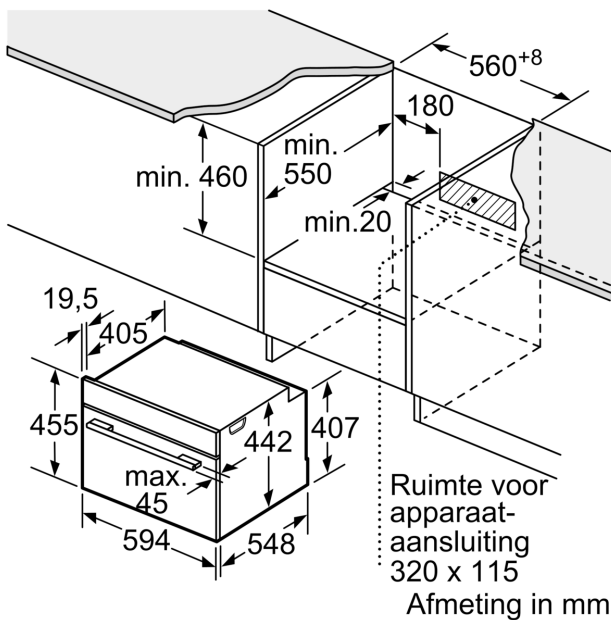

### Technische specificaties:

- Inbouwmaten (hxbxd):
- 450 - 455 x 560 - 568 x 550 mm
- Afmetingen (hxbxd):
- 455 x 594 x 548 mm
- Lengte aansluitsnoer: 150 cm
- Aansluitwaarde: 3,6 kW
- Nominale spanning: 220 - 240 V
- Voor afmetingen en inbouwmaten van dit apparaat aub de maatschetsen aanhouden

## Serie 8, Compacte oven met magnetron, 60 x 45 cm, Zwart CMG9361B1

Afmeting in mm

A: 19,5 mm

B: Ruimte voor apparaataansluiting  
320 x 115 mm

C: Ventilatie in de plint ≥ 200 cm<sup>2</sup>

Inbouw van twee apparaten boven elkaar

Luchtverversing

A: Luchtinvoeropening ≥ 200 cm<sup>2</sup>

Afmeting in mm

Inbouw met één kookzone.

Wordt het compacte apparaat onder een kookzone ingebouwd, dan moet rekening gehouden worden met de volgende werkbladdikte (eventueel incl. onderconstructie).

Kookzone-type	min. werkbladdikte	
	opgebouwd	vlak
Inductiekookzone	42 mm	43 mm
Volledige oppervlak-inductiekookzone	52 mm	53 mm
gaskookplaat	32 mm	43 mm
elektrische kookplaat	32 mm	35 mm