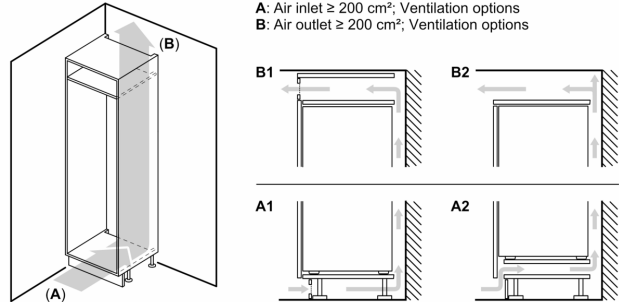

Technische Data

Energieklasse: E
Gemiddeld jaarlijks energieverbruik in kilowattuur per jaar (kWh/29 kWh/annum
Totale volume van de vriescompartimenten: 84 l
Totale volume van de koelcompartimenten: 183 l
Geluidsniveau: 35 dB(A) re 1 pW
Geluidsniveauroep: B
Type constructie: Inbouw
Meubeldeelopties: Niet mogelijk
Hoogte: 1772 mm
Breedte: 541 mm
Diepte: 548 mm
Inbouwafmetingen (hxbxd): 1775.0 x 560 x 550 mm
Nettogewicht: 50.8 kg
Minimale smeltveiligheid: 10 A
Deurscharnier: Rechts verwisselbaar
Spanning: 220-240 V
Frequentie: 50 Hz
Lengte elektriciteitskabel: 230.0 cm
Aantal compressoren: 1
Aantal afzonderlijke koelsystemen: 1
Ventilator vriesgedeelte: Nee
Deurscharnieren verwisselbaar: Ja
Aantal verstelbare draagplateaus in koelgedeelte: 3
Flessenrooster: Nee
No-frost systeem: Nee
Type installatie: Vrijstaand
Soort scharnier: Sleepdeur

Technische specificaties:

- Inbouwmaten (hxbxd):
- 177.5 x 56 x 55 cm
- Afmetingen (hxbxd):
- 177 x 54 x 55 cm
- Klimaatklasse: SN-ST
- Verstelbare pootjes aan de voorzijde; achterzijde op rolletjes
- Draairichting deur rechts, verwisselbaar
- Netspanning 220 - 240 V
- Lengte voedingskabel: 230 cm

Toebehoren:

- eiervak, ijsblokjesvorm

Serie 2, Inbouw
koel-vriescombinatie, 177.2 x 54.1
cm, Sleepdeur
KIV865SE0

Afmeting in mm

De aangegeven meubeldeurmaten gelden voor een deurnaad van 4 mm.

Afmeting in mm