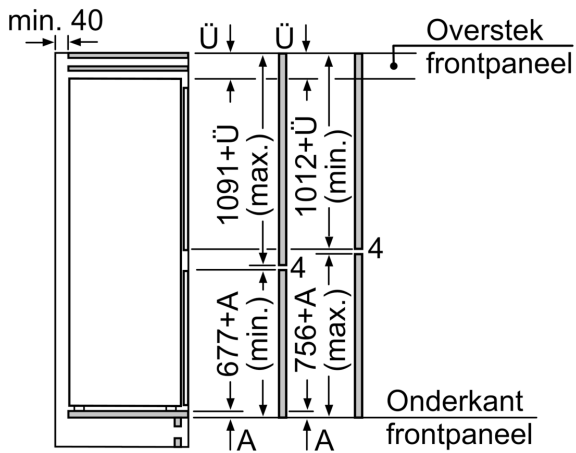

Technische specificaties:

- Inbouwmaten (hxbxd):
- 177.5 x 56 x 55 cm
- Afmetingen (hxbxd):
- 177 x 54 x 55 cm
- Klimaatklasse: SN-ST
- Verstelbare pootjes aan de voorzijde; achterzijde op rolletjes
- Draairichting deur rechts, verwisselbaar
- Netspanning 220 - 240 V
- Lengte voedingskabel: 230 cm

Toebehoren:

- eiervak, ijsblokjesvorm

Serie 2, Inbouw
koel-vriescombinatie, 177.2 x 54.1
cm, Sleepdeur
KIV865SE0

Afmeting in mm

De aangegeven meubeldeurmaten gelden voor een deurnaad van 4 mm.

Afmeting in mm