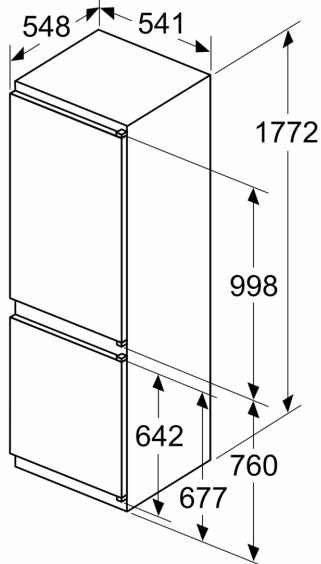

Technische Data

Energieklasse: E
Gemiddeld jaarlijks energieverbruik in kilowattuur per jaar (kWh/29 kWh/annum
Totale volume van de vriescompartimenten: 84 l
Totale volume van de koelcompartimenten: 183 l
Geluidsniveau: 35 dB(A) re 1 pW
Geluidsniveauroep: B
Type constructie: Inbouw
Meubeldeelopties: Niet mogelijk
Hoogte: 1772 mm
Breedte: 541 mm
Diepte: 548 mm
Inbouwafmetingen (hxbxd): 1775.0 x 560 x 550 mm
Nettogewicht: 50.8 kg
Minimale smeltveiligheid: 10 A
Deurscharnier: Rechts verwisselbaar
Spanning: 220-240 V
Frequentie: 50 Hz
Lengte elektriciteitskabel: 230.0 cm
Aantal compressoren: 1
Aantal afzonderlijke koelsystemen: 1
Ventilator vriesgedeelte: Nee
Deurscharnieren verwisselbaar: Ja
Aantal verstelbare draagplateaus in koelgedeelte: 3
Flessenrooster: Nee
No-frost systeem: Nee
Type installatie: Vrijstaand
Soort scharnier: Sleepdeur

Technische specificaties:

- Inbouwmaten (hxbxd):
- 177.5 x 56 x 55 cm
- Afmetingen (hxbxd):
- 177 x 54 x 55 cm
- Klimaatklasse: SN-ST
- Verstelbare pootjes aan de voorzijde; achterzijde op rolletjes
- Draairichting deur rechts, verwisselbaar
- Netspanning 220 - 240 V
- Lengte voedingskabel: 230 cm

Toebehoren:

- eiervak, ijsblokjesvorm

Serie 2, Inbouw
koel-vriescombinatie, 177.2 x 54.1
cm, Sleepdeur
KIV865SE0

Afmeting in mm

De aangegeven meubeldeurmaten gelden voor een deurnaad van 4 mm.

Afmeting in mm