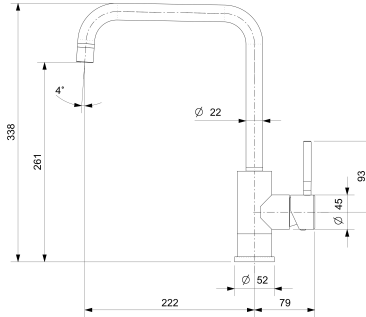

**CRYSTAL II** Copper

Crystal Copper II  
R30523  
Date: 12-12-2024

**EXTRA INFORMATIE**

Artikelnr.	R30523	Materiaal	RVS + PVD coating
Hoogte (mm)	336	Kleur	Copper

Versiedatum: 08-01-2025

THE CROWN FOR  
YOUR KITCHEN