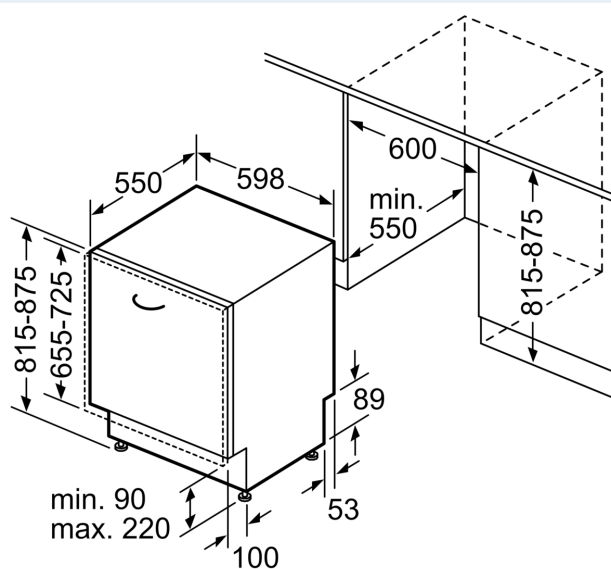

Afmeting in mm