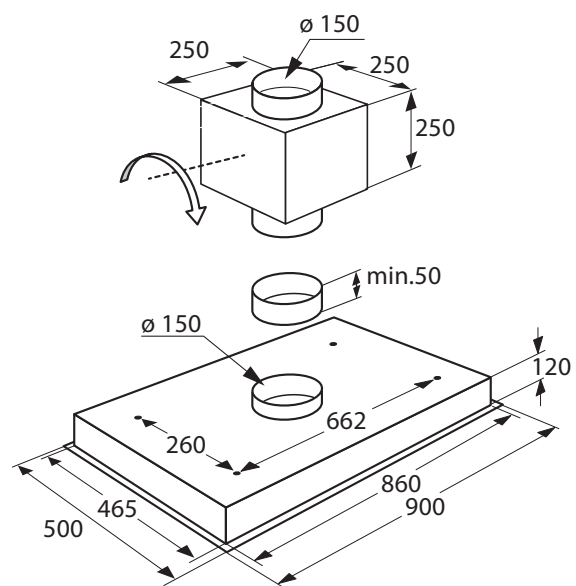

AIP590RVS INBOUW PLAFONDUNIT 90 CM

- voor installatie boven een kookeiland of in een schouw
- geschikt voor afvoer naar buiten
- motor flexibel plaatsbaar op unit of op max. 5 meter afstand
- 2 aluminium cassettefilters achter RVS paneel
- 1 thermisch beveiligde moter
- 4 snelheden incl. intensiefstand
- bediening d.m.v. elektronische tiptoetsen of afstandsbediening

• diameter afvoer	150 mm
• aansluitwaarde	254W
• dimbare verlichting (LED spots)	2 x 2 W
• max. afzuigcapaciteit	748 m³/h
• geluidsniveau (stand 1)	47 dB(A)

- met behulp van 2 x koolstoffilter KF82 geschikt voor recirculatie (apart bijbestellen)