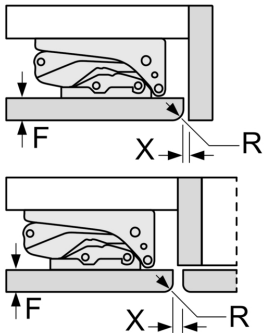

**Serie 6, Onderbouw koelkast, 82 x 60 cm, Vlakscharnier met SoftClose
KUR21ADE0**

Afmeting in mm
Aanbeveling tussenruimtes voor vlakscharnier