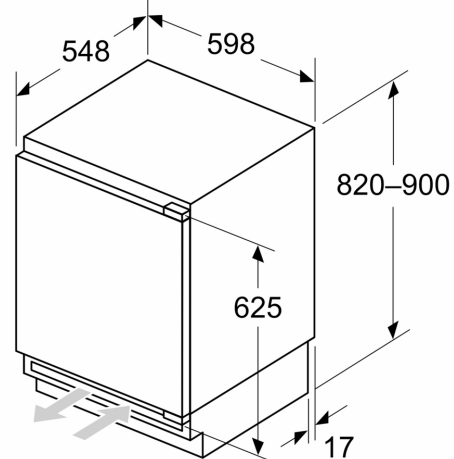

#### **Technische specificaties:**

- Inbouwmaten (hxbxd):
- 82 x 60 x 55 cm
- Afmetingen (hxbxd):
- 82 x 60 x 55 cm
- Klimaatklasse: SN-T
- Draairichting deur rechts, verwisselbaar
- Netspanning 220 - 240 V

#### **Toebehoren:**

**Serie 6, Onderbouw koelkast, 82 x 60 cm, Vlakscharnier met SoftClose  
KUR21ADE0**

Afmeting in mm  
Aanbeveling tussenruimtes voor vlakscharnier

F	R	X
16-19	0-3	2,5
20	0-1	3
	2-3	2,5
21	0-1	3
	2-3	2,5
22	0	4
	1	3,5
	2-3	3

De in de tabel aanbevolen tussenruimtes moeten worden aangehouden, om een botsingsvrije opening van de apparaatdeuren te waarborgen en beschadiging aan keukenmeubels te vermijden.

Afmeting in mm

Afmeting in mm

A: Onderbouw hoogte

B:  $\geq 560$  mm (aanbevolen)

Ruimte voor elektrische aansluiting naast het apparaat aan de linker- of rechterzijde

Afmeting in mm

A: Luchtinvoeropening  $\geq 200$  cm<sup>2</sup>