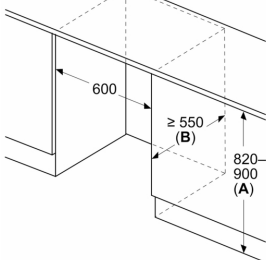

#### **Technische specificaties:**

- Inbouwmaten (hxbxd):
- 82 x 60 x 55 cm
- Afmetingen (hxbxd):
- 82 x 60 x 55 cm
- Klimaatklasse: SN-T
- Draairichting deur rechts, verwisselbaar
- Netspanning 220 - 240 V

#### **Toebehoren:**

**Serie 6, Onderbouw koelkast, 82 x 60 cm, Vlakscharnier met SoftClose  
KUR21ADE0**

Afmeting in mm  
Aanbeveling tussenruimtes voor vlakscharnier

F	R	X
16-19	0-3	2,5
20	0-1	3
	2-3	2,5
21	0-1	3
	2-3	2,5
22	0	4
	1	3,5
	2-3	3

De in de tabel aanbevolen tussenruimtes moeten worden aangehouden, om een botsingsvrije opening van de apparaatdeuren te waarborgen en beschadiging aan keukenmeubels te vermijden.

Afmeting in mm

Afmeting in mm