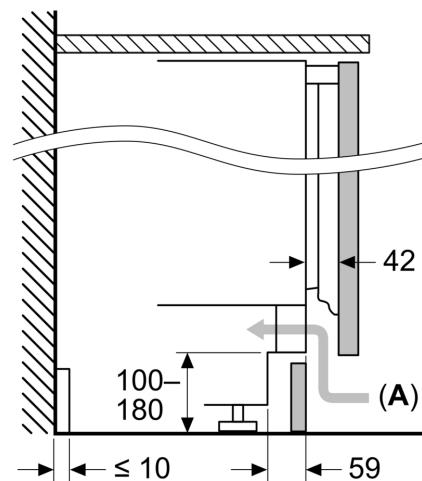

#### **Technische specificaties:**

- Inbouwmaten (hxbxd):
- 82 x 60 x 55 cm
- Afmetingen (hxbxd):
- 82 x 60 x 55 cm
- Klimaatklasse: SN-T
- Draairichting deur rechts, verwisselbaar
- Netspanning 220 - 240 V

#### **Toebehoren:**

**Serie 6, Onderbouw koelkast, 82 x 60 cm, Vlakscharnier met SoftClose  
KUR21ADE0**

Afmeting in mm  
Aanbeveling tussenruimtes voor vlakscharnier

F	R	X
16-19	0-3	2,5
20	0-1	3
	2-3	2,5
21	0-1	3
	2-3	2,5
22	0	4
	1	3,5
	2-3	3

De in de tabel aanbevolen tussenruimtes moeten worden aangehouden, om een botsingsvrije opening van de apparaatdeuren te waarborgen en beschadiging aan keukenmeubels te vermijden.

Afmeting in mm

Afmeting in mm

A: Onderbouw hoogte

B:  $\geq 560$  mm (aanbevolen)

Ruimte voor elektrische aansluiting naast het apparaat aan de linker- of rechterzijde

Afmeting in mm

A: Luchtinvoeropening  $\geq 200$  cm<sup>2</sup>