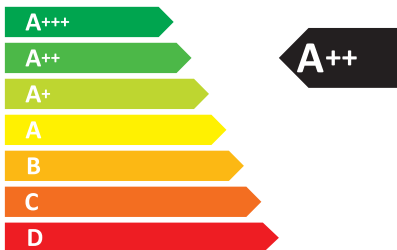

ENERG

енергия · ενεργεια

Y

IJA

IE

IA

INVENTUM

IKA6035 /01

13
kWh/annum

ABCDEFG

—

ABCDEFG

65 dB

65/2014