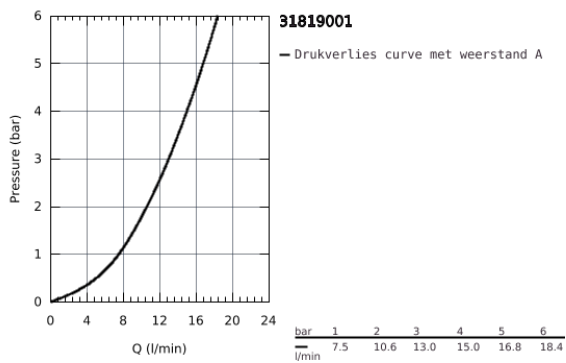

31 819 001 COSTA S KEUKENMENGKRAAN

PRODUCTOMSCHRIJVING

- Kleur: chroom
- metalen grepen
- warmte geïsoleerd
- schroefrozet
- GROHE Carbodur keramisch bovendeeel
- met mousseur
- draaibare buisuitloop
- zwenkbereik 360°
- flexibele aansluitlangen