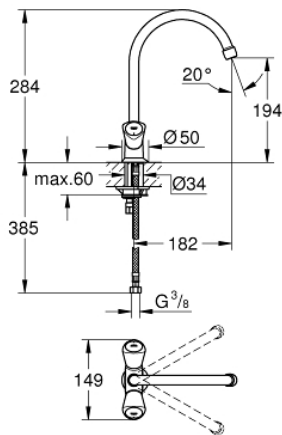

31 819 001 COSTA S KEUKENMENGKRAAN

PRODUCTOMSCHRIJVING

- Kleur: chroom
- metalen grepen
- warmte geïsoleerd
- schroefrozet
- GROHE Carbodur keramisch bovendeeel
- met mousseur
- draaibare buisuitloop
- zwenkbereik 360°
- flexibele aansluitlangen

31 819 001 COSTA S KEUKENMENGKRAAN

ONDERDELEN , september 2016 – now

- 1: Greep Costa S (Bestel-nr 45995000)
- 1.1: Klikverbinding (Bestel-nr 0538600M)
- 2: Keramisch bovendeel 1/2" (Bestel-nr 45346000)
- 2.1: O-Ring Ø18,2 x Ø1,7 (Bestel-nr 0392400M)
- 3: Uitloop (Bestel-nr 13213000)
- 3.1: Mousseur (Bestel-nr 13928000)
- 3.2: O-Ring Ø12 x Ø2 (Bestel-nr 0128000M)
- 4: Rozet (Bestel-nr 45996000)
- 5: Kraanmontageset (Bestel-nr 46249000)
- 6: Drukslang (Bestel-nr 46255000)
- 7: Schroef voor Costa / Avina producten (Bestel-nr 48013000)*
- 8: Pijpsleutel (Bestel-nr 19017000)*