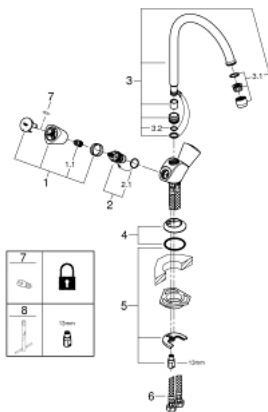

31 819 001 COSTA S KEUKENMENGKRAAN

PRODUCTOMSCHRIJVING

- Kleur: chroom
- metalen grepen
- warmte geïsoleerd
- schroefrozet
- GROHE Carbodur keramisch bovendeeel
- met mousseur
- draaibare buisuitloop
- zwenkbereik 360°
- flexibele aansluitlangen

31 819 001 COSTA S KEUKENMENGKRAAN

ONDERDELEN , september 2016 – now

- 1: Greep Costa S (Bestel-nr 45995000)
- 1.1: Klikverbinding (Bestel-nr 0538600M)
- 2: Keramisch bovendeel 1/2" (Bestel-nr 45346000)
- 2.1: O-Ring Ø18,2 x Ø1,7 (Bestel-nr 0392400M)
- 3: Uitloop (Bestel-nr 13213000)
- 3.1: Mousseur (Bestel-nr 13928000)
- 3.2: O-Ring Ø12 x Ø2 (Bestel-nr 0128000M)
- 4: Rozet (Bestel-nr 45996000)
- 5: Kraanmontageset (Bestel-nr 46249000)
- 6: Drukslang (Bestel-nr 46255000)
- 7: Schroef voor Costa / Avina producten (Bestel-nr 48013000)*
- 8: Pijpsleutel (Bestel-nr 19017000)*