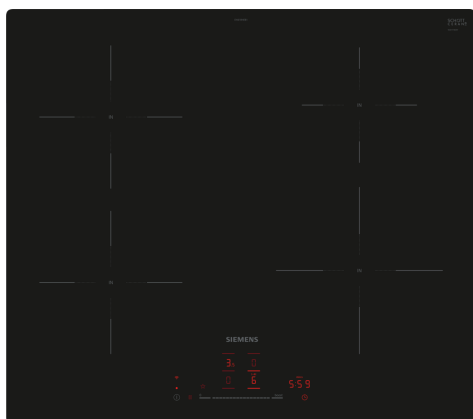

## iQ100, Inductiekookplaat, 60 cm, Zwart, opbouwmontage zonder rand EH61RHEB1E

### Optionele accessoires

HZ390090	Wok 3-delige set
HZ9ES100 :	
HZ9FE280	gietijzeren braadpan Ø 18 / 28 cm
HZ9SE030	3-delige pannenset
HZ9SE040	4 pieces set
HZ9SE060	6 pieces set

De inductie kookplaat - sneller, veiliger, schoner en efficiënter koken met eindeloze mogelijkheden d.m.v. Home Connect