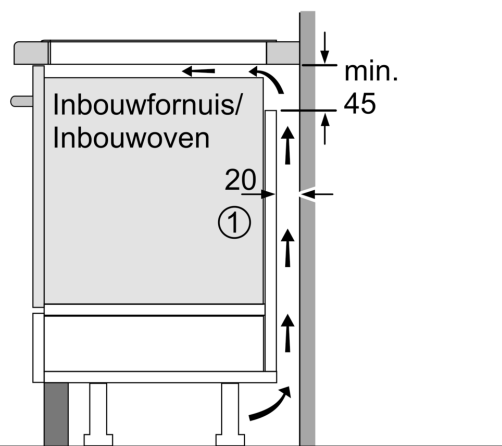

### Installatie

- Afmetingen (bxdxh mm): 592 x 522 x 51
- Inbouwmaten (hxbxd mm) : 51 x 560 x (490 - 500)
- Minimale werkbladdikte: 16 mm
- Aansluitwaarde: 7.4 kW
- powerManagement functie: beperk het maximale vermogen indien nodig (afhankelijk van de zekering van de elektrische installatie).

## iQ100, Inductiekookplaat, 60 cm, Zwart, opbouwmontage zonder rand EH61RHEB1E

### Maatschetsen

Afmeting in mm

A: Inbouwdiepte

Afmeting in mm

A: Min. afstand van de afzuigkap-uitsparing tot de wand

B: De ruimte tussen het oppervlak van het werkblad en de bovenkant van het front van de oven moet 30 mm zijn

Zie ruimtevereisten voor de oven

Het werkblad waarin de kookplaat wordt geïnstalleerd moet bestand zijn tegen belastingen van ca. 60 kg; gebruik indien nodig geschikte steunconstructies

C	D	E
585-600	50	$\geq 35$
> 600	$\geq 50$	$\geq 50$