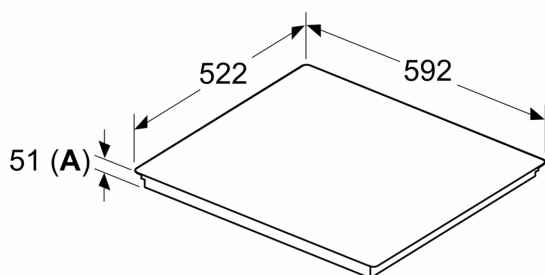

iQ100, Inductiekookplaat, 60 cm, Zwart, opbouwmontage zonder rand EH61RHEB1E

Maatschetsen

Afmeting in mm

A: Inbouwdiepte

Afmeting in mm

A: Min. afstand van de afzuigkap-uitsparing tot de wand

B: De ruimte tussen het oppervlak van het werkblad en de bovenkant van het front van de oven moet 30 mm zijn

Zie ruimtevereisten voor de oven

Het werkblad waarin de kookplaat wordt geïnstalleerd moet bestand zijn tegen belastingen van ca. 60 kg; gebruik indien nodig geschikte steunconstructies

C	D	E
585-600	50	≥ 35
> 600	≥ 50	≥ 50