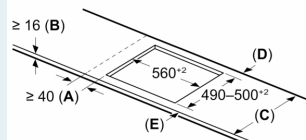

### Installatie

- Afmetingen (bxdxh mm): 592 x 522 x 51
- Inbouwmaten (hxbxd mm) : 51 x 560 x (490 - 500)
- Minimale werkbladdikte: 16 mm
- Aansluitwaarde: 7.4 kW
- powerManagement functie: beperk het maximale vermogen indien nodig (afhankelijk van de zekering van de elektrische installatie).

## iQ100, Inductiekookplaat, 60 cm, Zwart, opbouwmontage zonder rand EH61RHEB1E

### Maatschetsen

Afmeting in mm

A: Inbouwdiepte

Afmeting in mm

A: Min. afstand van de afzuigkap-uitsparing tot de wand

B: De ruimte tussen het oppervlak van het werkblad en de bovenkant van het front van de oven moet 30 mm zijn