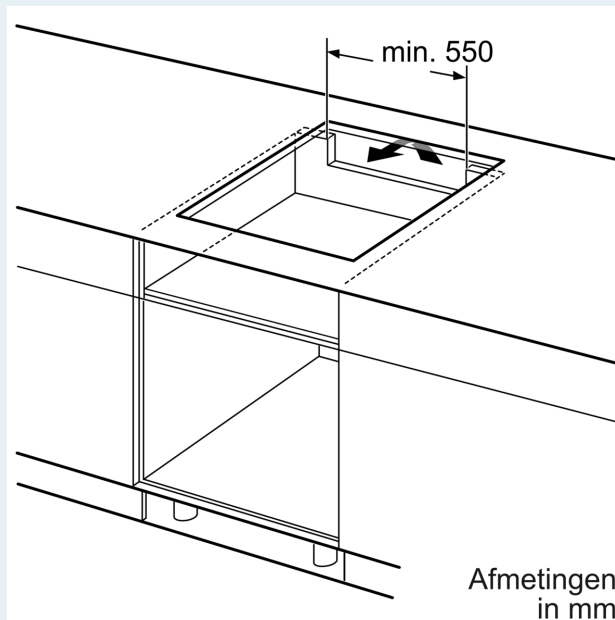

### Installatie

- Afmetingen (bxdxh mm): 592 x 522 x 51
- Inbouwmaten (hxbxd mm) : 51 x 560 x (490 - 500)
- Minimale werkbladdikte: 16 mm
- Aansluitwaarde: 7.4 kW
- powerManagement functie: beperk het maximale vermogen indien nodig (afhankelijk van de zekering van de elektrische installatie).

### Maatschetsen

Afmeting in mm

A: Inbouwdiepte

Afmeting in mm

A: Min. afstand van de afzuigkap-uitsparing tot de wand

B: De ruimte tussen het oppervlak van het werkblad en de bovenkant van het front van de oven moet 30 mm zijn

Zie ruimtevereisten voor de oven

Het werkblad waarin de kookplaat wordt geïnstalleerd moet bestand zijn tegen belastingen van ca. 60 kg; gebruik indien nodig geschikte steunconstructies

C	D	E
585-600	50	$\geq 35$
> 600	$\geq 50$	$\geq 50$

① Er moet voor een ventilatiespleet worden gezorgd.

Afmetingen in mm

Afmetingen in mm

Maatschetsen